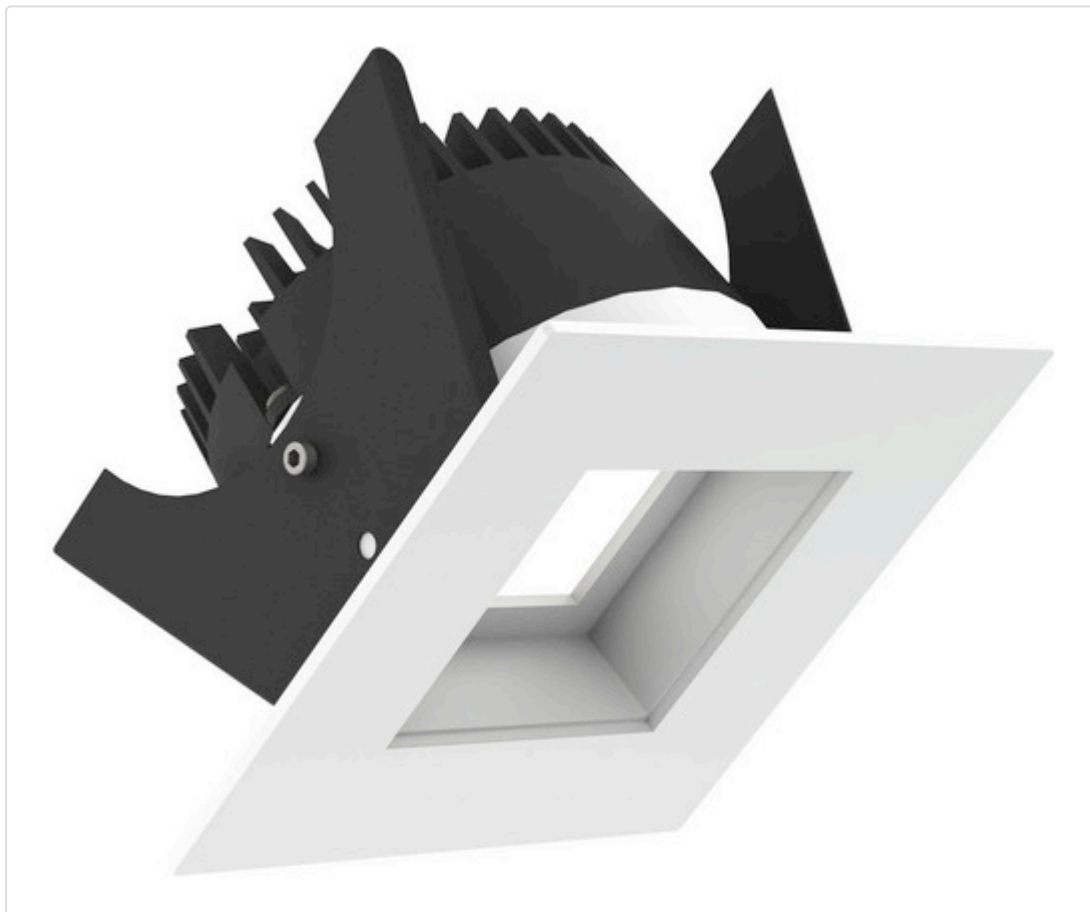

LED Einbauleuchte, eckig starr, Fabio 75 LV Phasenabsch. weiss 14W 60° 3000K CRI97
835B03MW4D02

STAMMDATEN

Artikel-Typ	Produkt
GTIN	8716197092989
Type / Modell	Fabio 75 LV
Einheit Inhalt	Stück
Einheit Bestellung	Stück
Inhaltsmenge	1 Stück
Preisbezugsmenge	1
Mindestbestellmenge	1 Stück
Bestellschritt	1 Stück
Ursprungsland	n1
Zolltarifnummer	94051190

LOGISTISCHE DATEN (INKL. GRUNDVERPACKUNG)

Gewicht 0.35 kg

BESCHREIBUNG

LED Einbauleuchte für dekorative Beleuchtung. Entblendende Ausleuchtung durch zurückgesetzte Optik. Gehäuse aus Druckguss-Aluminium, mit CS Federn. Schutzblende aus Polycarbonat. Farbtoleranz 3 SDCM. Lichtstromrückgang L90/B10 nach mehr als 60.000 h bei ta 25°C. Schutzart IP65 für geschlossene Deckensysteme. 7 Jahre Garantie.

MERKMALE

ETIM 8.0: Downlight/Strahler/Flutlicht (EC001744)

Geeignet für Anbaumontage	Nein
Geeignet für Einbaumontage	Ja
Geeignet für Wandmontage	Nein
Geeignet für Pendelaufhängung	Nein
Geeignet für Deckenmontage	Ja
Geeignet für Traversenmontage	Nein
Geeignet für Podest-/Bodenmontage	Nein
Geeignet für Stromschienenmontage	Nein
Geeignet für Klemmmontage	Nein
Geeignet für Seilsystem	Nein
Verstellbarkeit	nicht verstellbar
Mit Bewegungsmelder	Nein
Mit Lichtsensor	Nein
Leuchtmittel	LED austauschbar
Mit Leuchtmittel	Ja
Geeignet für Leuchtmittelanzahl	1
Fassung	ohne
Werkstoff des Gehäuses	Aluminium
Oberflächenschutz	pulverbeschichtet