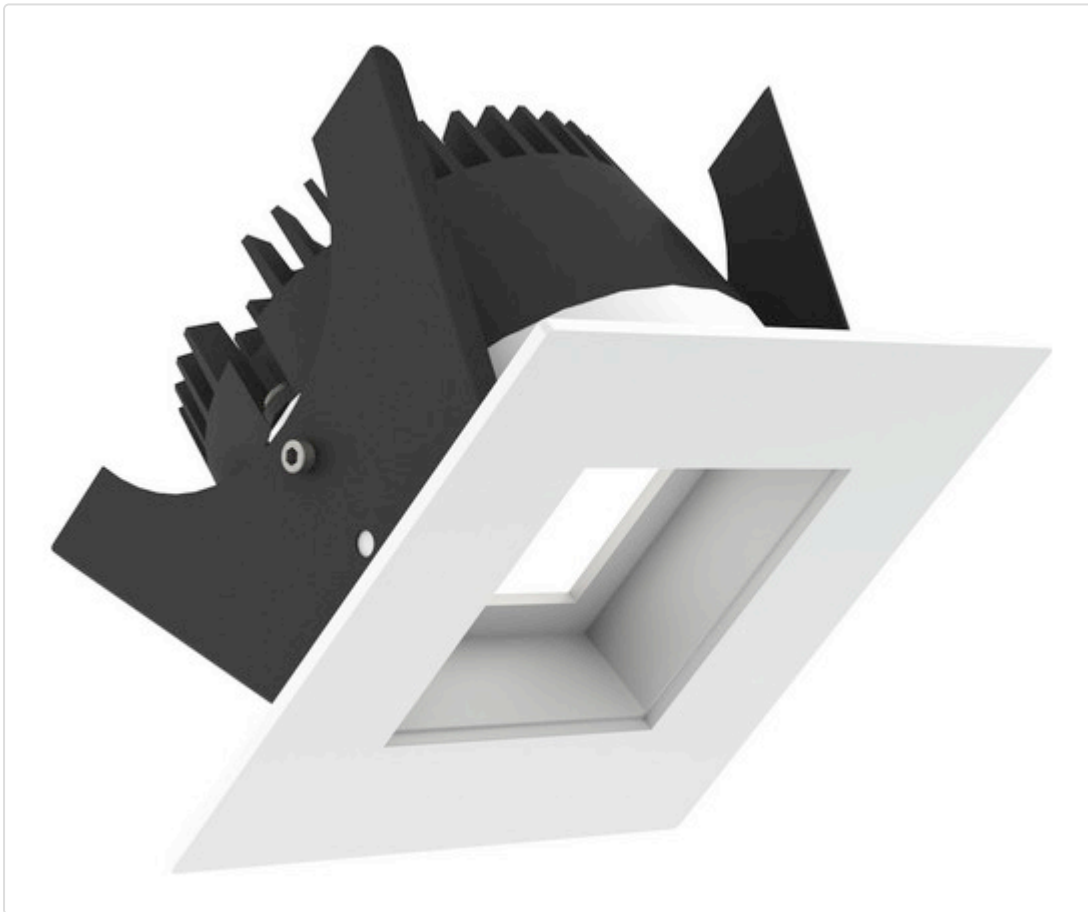

LED Einbauleuchte, eckig starr, Fabio 75 LV DALI weiss 14W 60° 3000K CRI97  
835B03MW4E02

## BESCHREIBUNG

LED Einbauleuchte für dekorative Beleuchtung. Entblendende Ausleuchtung durch zurückgesetzte Optik. Gehäuse aus Druckguss-Aluminium, mit CS Federn. Schutzblende aus Polycarbonat. Farbtoleranz 3 SDCM. Lichtstromrückgang L90/B10 nach mehr als 60.000 h bei ta 25°C. Schutzart IP65 für geschlossene Deckensysteme. 7 Jahre Garantie.