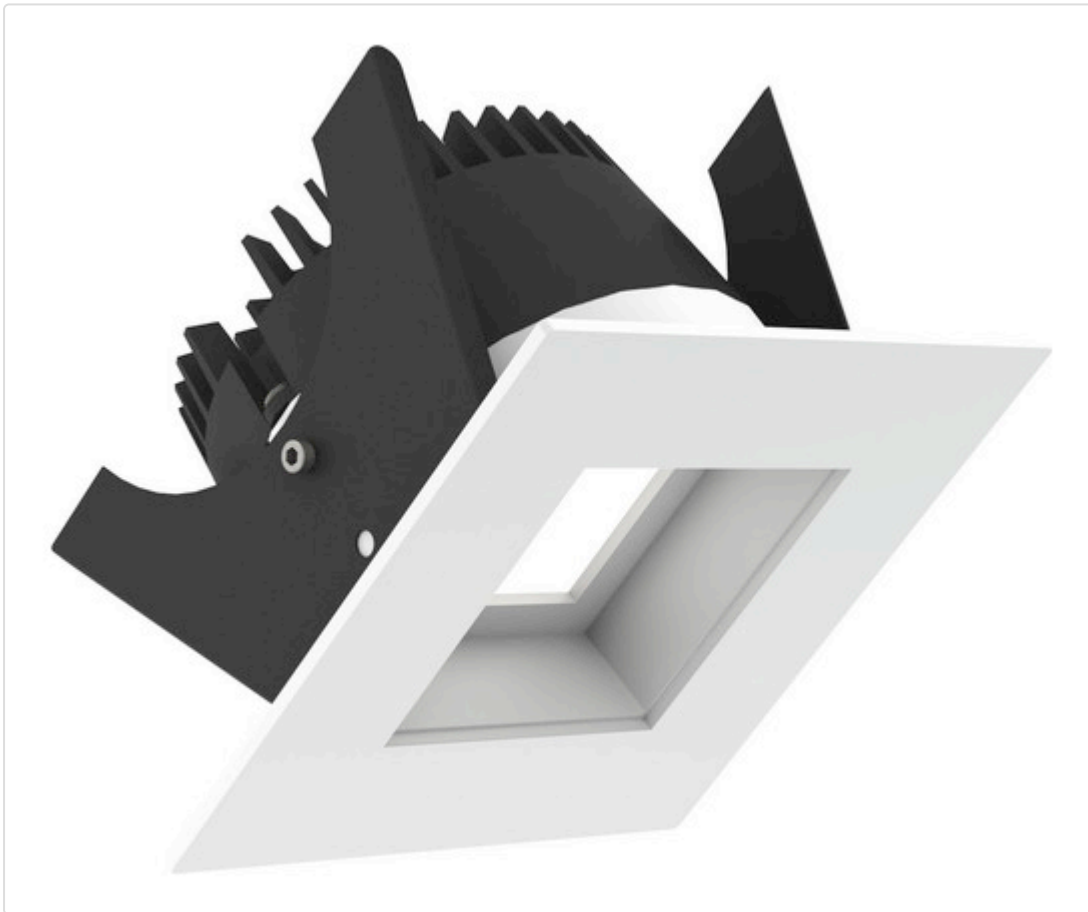

LED Einbauleuchte, eckig starr, Fabio 75 LV DALI weiss 14W 80° 3000K CRI97
835B03MW4H02

STAMMDATEN

Artikel-Typ	Produkt
GTIN	8716197093023
Type / Modell	Fabio 75 LV
Einheit Inhalt	Stück
Einheit Bestellung	Stück
Inhaltsmenge	1 Stück
Preisbezugsmenge	1
Mindestbestellmenge	1 Stück
Bestellschritt	1 Stück
Ursprungsland	n1
Zolltarifnummer	94051190

LOGISTISCHE DATEN (INKL. GRUNDVERPACKUNG)

Gewicht 0.35 kg

BESCHREIBUNG

LED Einbauleuchte für dekorative Beleuchtung. Entblendende Ausleuchtung durch zurückgesetzte Optik. Gehäuse aus Druckguss-Aluminium, mit CS Federn. Schutzblende aus Polycarbonat. Farbtoleranz 3 SDCM. Lichtstromrückgang L90/B10 nach mehr als 60.000 h bei ta 25°C. Schutzart IP65 für geschlossene Deckensysteme. 7 Jahre Garantie.

MERKMALE

ETIM 8.0: Downlight/Strahler/Flutlicht (EC001744)

Geeignet für Anbaumontage	Nein
Geeignet für Einbaumontage	Ja
Geeignet für Wandmontage	Nein
Geeignet für Pendelaufhängung	Nein
Geeignet für Deckenmontage	Ja
Geeignet für Traversenmontage	Nein
Geeignet für Podest-/Bodenmontage	Nein
Geeignet für Stromschienenmontage	Nein
Geeignet für Klemmmontage	Nein
Geeignet für Seilsystem	Nein
Verstellbarkeit	nicht verstellbar
Mit Bewegungsmelder	Nein
Mit Lichtsensor	Nein
Leuchtmittel	LED austauschbar
Mit Leuchtmittel	Ja
Geeignet für Leuchtmittelanzahl	1
Fassung	ohne
Werkstoff des Gehäuses	Aluminium
Oberflächenschutz	pulverbeschichtet