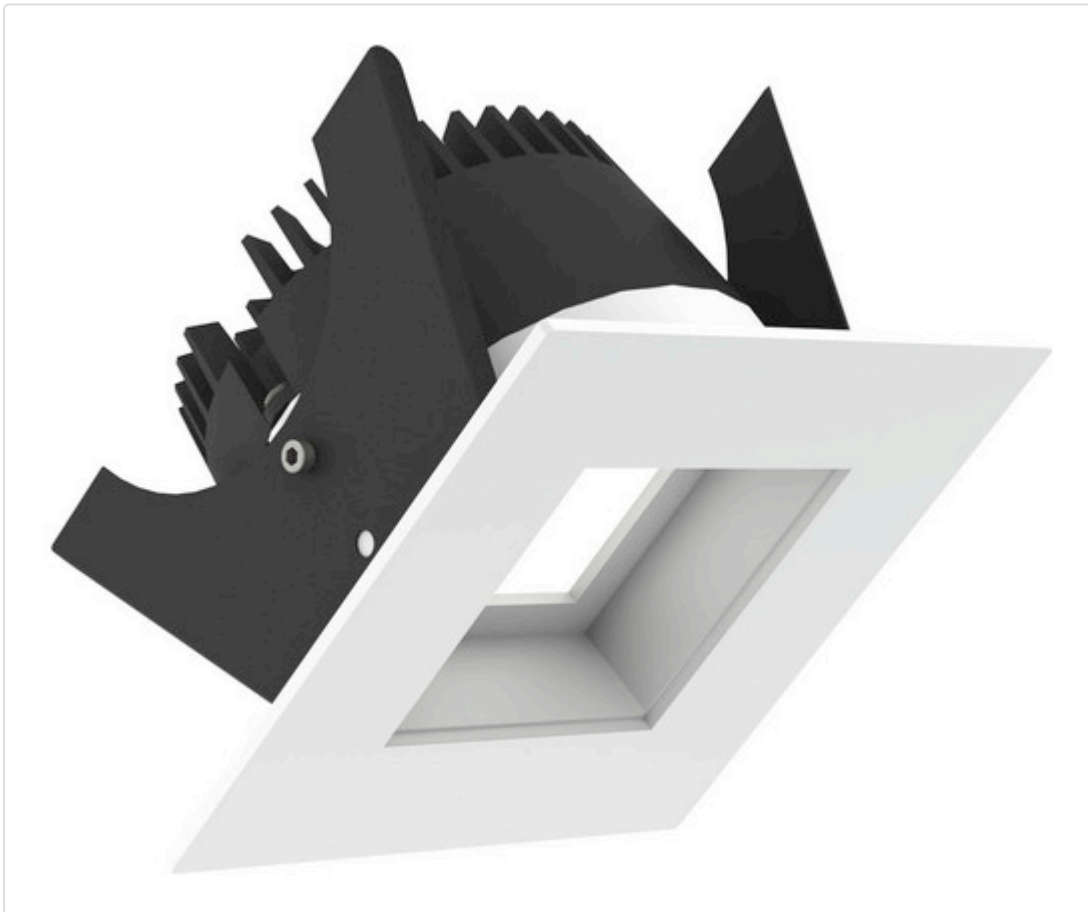

LED Einbauleuchte, eckig starr, Fabio 75 LV BLE weiss 14W 80° 3000K CRI97
835B03MW4J02

STAMMDATEN

Artikel-Typ	Produkt
GTIN	8716197093030
Type / Modell	Fabio 75 LV
Einheit Inhalt	Stück
Einheit Bestellung	Stück
Inhaltsmenge	1 Stück
Preisbezugsmenge	1
Mindestbestellmenge	1 Stück
Bestellschritt	1 Stück
Ursprungsland	nl
Zolltarifnummer	94051190

LOGISTISCHE DATEN (INKL. GRUNDVERPACKUNG)

Gewicht 0.35 kg

BESCHREIBUNG

LED Einbauleuchte für dekorative Beleuchtung. Entblendende Ausleuchtung durch zurückgesetzte Optik. Gehäuse aus Druckguss-Aluminium, mit CS Federn. Schutzblende aus Polycarbonat. Farbtoleranz 3 SDCM. Lichtstromrückgang L90/B10 nach mehr als 60.000 h bei ta 25°C. Schutzart IP65 für geschlossene Deckensysteme. 7 Jahre Garantie.

MERKMALE

ETIM 8.0: Downlight/Strahler/Flutlicht (EC001744)

Geeignet für Anbaumontage	Nein
Geeignet für Einbaumontage	Ja
Geeignet für Wandmontage	Nein
Geeignet für Pendelaufhängung	Nein
Geeignet für Deckenmontage	Ja
Geeignet für Traversenmontage	Nein
Geeignet für Podest-/Bodenmontage	Nein
Geeignet für Stromschienenmontage	Nein
Geeignet für Klemmmontage	Nein
Geeignet für Seilsystem	Nein
Verstellbarkeit	nicht verstellbar
Mit Bewegungsmelder	Nein
Mit Lichtsensor	Nein
Leuchtmittel	LED austauschbar
Mit Leuchtmittel	Ja
Geeignet für Leuchtmittelanzahl	1
Fassung	ohne
Werkstoff des Gehäuses	Aluminium
Oberflächenschutz	pulverbeschichtet