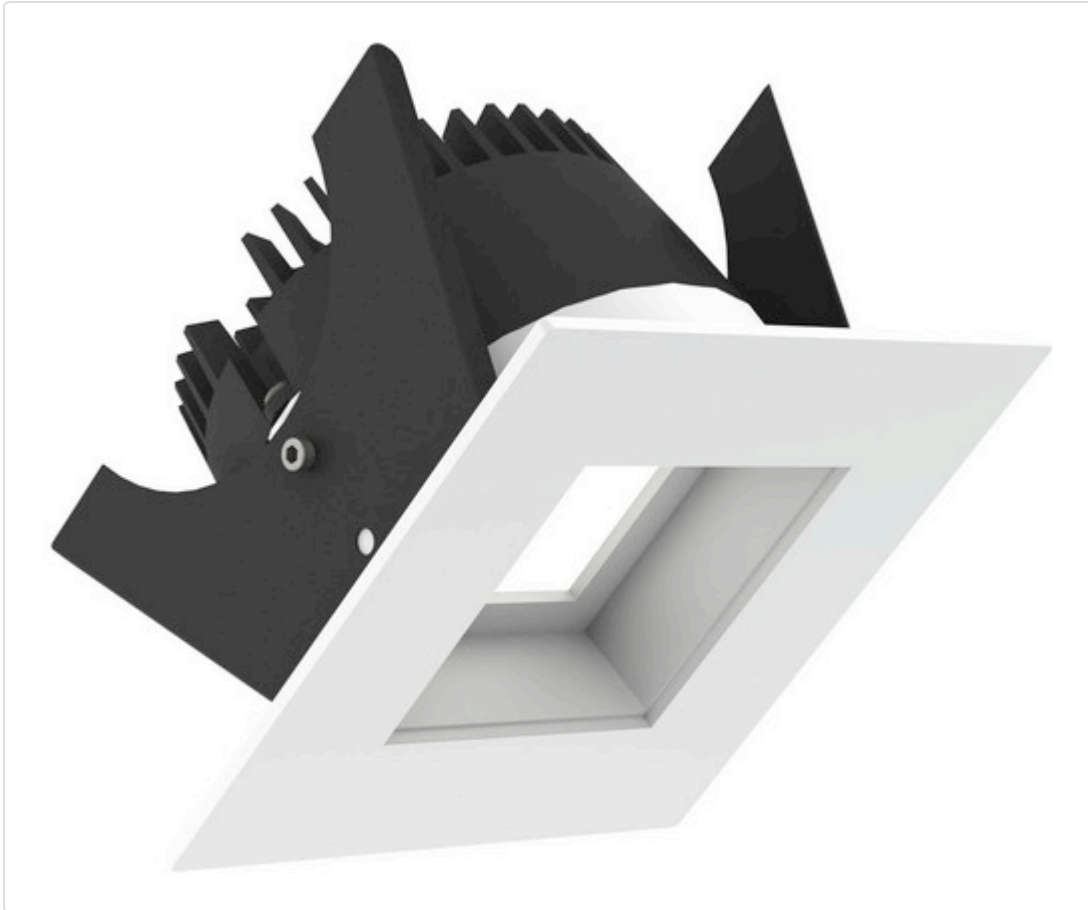

LED Einbauleuchte, eckig starr, Fabio 75 LV weiss 14W 80° 3000K CRI97 835B03MW4M02

## BESCHREIBUNG

LED Einbauleuchte für dekorative Beleuchtung. Entblendende Ausleuchtung durch zurückgesetzte Optik. Gehäuse aus Druckguss-Aluminium, mit CS Federn. Schutzblende aus Polycarbonat. Farbtoleranz 3 SDCM. Lichtstromrückgang L90/B10 nach mehr als 60.000 h bei ta 25°C. Schutzart IP65 für geschlossene Deckensysteme. 7 Jahre Garantie.