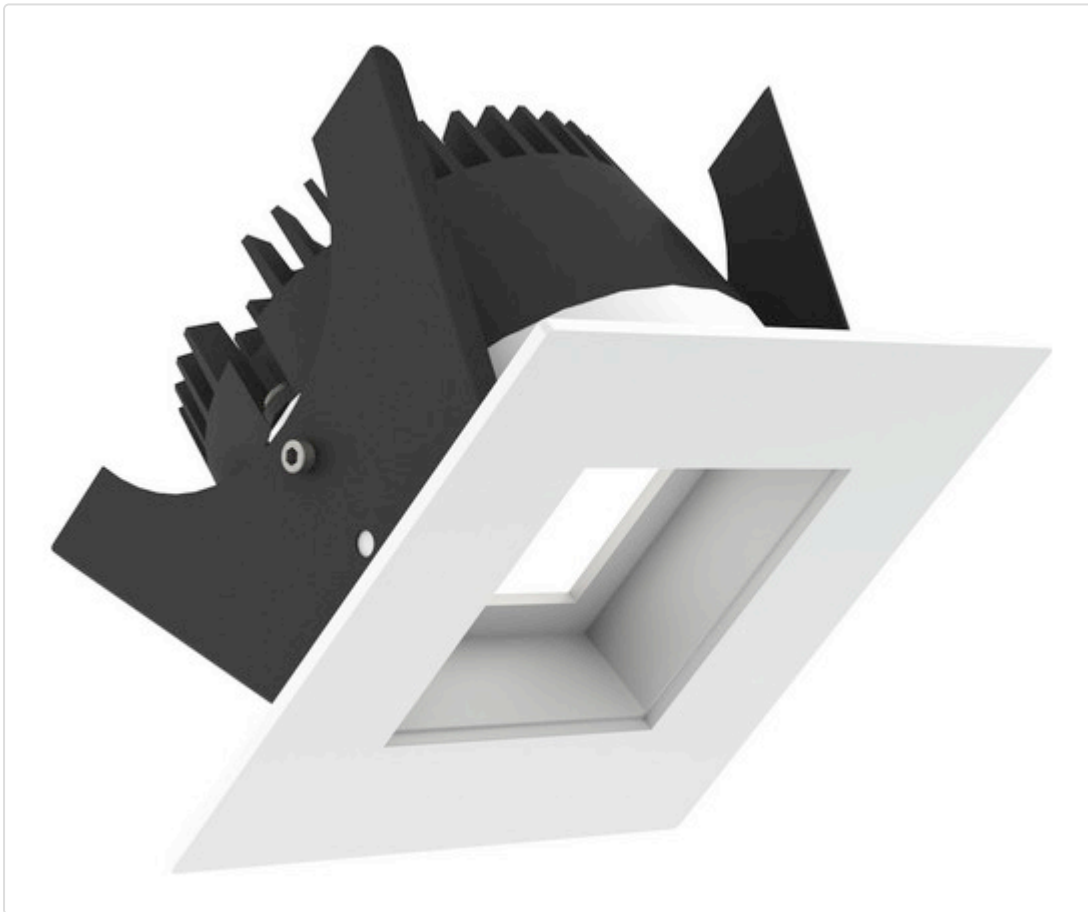

LED Einbauleuchte, eckig starr, Fabio 75 LV 1-10V weiss 14W 80° 3000K CRI97
835B03MW4V02

STAMMDATEN

Artikel-Typ	Produkt
GTIN	8716197064672
Type / Modell	Fabio 75 LV
Einheit Inhalt	Stück
Einheit Bestellung	Stück
Inhaltsmenge	1 Stück
Preisbezugsmenge	1
Mindestbestellmenge	1 Stück
Bestellschritt	1 Stück
Ursprungsland	nl
Zolltarifnummer	94051190

LOGISTISCHE DATEN (INKL. GRUNDVERPACKUNG)

Gewicht 0.35 kg

BESCHREIBUNG

LED Einbauleuchte für dekorative Beleuchtung. Entblendende Ausleuchtung durch zurückgesetzte Optik. Gehäuse aus Druckguss-Aluminium, mit CS Federn. Schutzblende aus Polycarbonat. Farbtoleranz 3 SDCM. Lichtstromrückgang L90/B10 nach mehr als 60.000 h bei ta 25°C. Schutzart IP65 für geschlossene Deckensysteme. 7 Jahre Garantie.

MERKMALE

ETIM 8.0: Downlight/Strahler/Flutlicht (EC001744)

Geeignet für Anbaumontage	Nein
Geeignet für Einbaumontage	Ja
Geeignet für Wandmontage	Nein
Geeignet für Pendelaufhängung	Nein
Geeignet für Deckenmontage	Ja
Geeignet für Traversenmontage	Nein
Geeignet für Podest-/Bodenmontage	Nein
Geeignet für Stromschienenmontage	Nein
Geeignet für Klemmmontage	Nein
Geeignet für Seilsystem	Nein
Verstellbarkeit	nicht verstellbar
Mit Bewegungsmelder	Nein
Mit Lichtsensor	Nein
Leuchtmittel	LED austauschbar
Mit Leuchtmittel	Ja
Geeignet für Leuchtmittelanzahl	1
Fassung	ohne
Werkstoff des Gehäuses	Aluminium
Oberflächenschutz	pulverbeschichtet