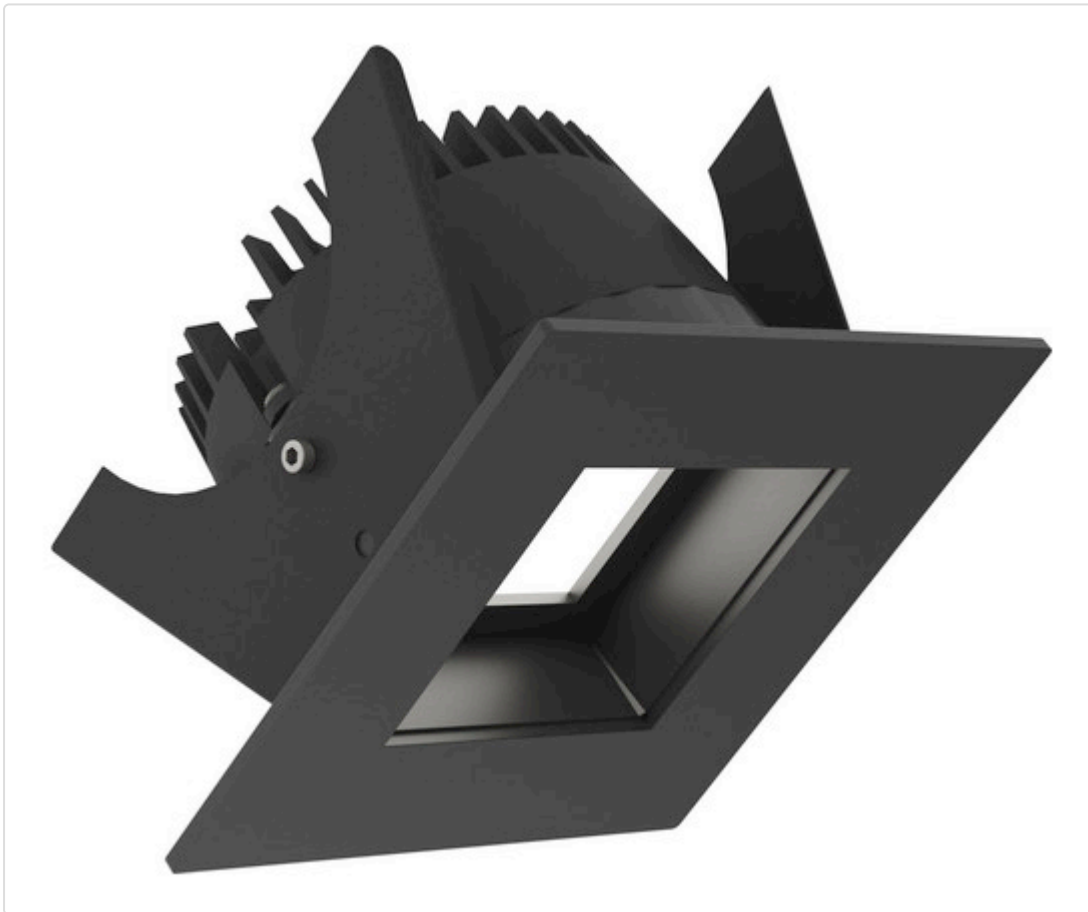

LED Einbauleuchte, eckig starr, Fabio 75 LV Phasenabsch. schwarz 14W 60° 1800-3000K
CRI97 835E03BL4D02

STAMMDATEN

Artikel-Typ	Produkt
GTIN	8716197173053
Type / Modell	Fabio 75 LV
Einheit Inhalt	Stück
Einheit Bestellung	Stück
Inhaltsmenge	1 Stück
Preisbezugsmenge	1
Mindestbestellmenge	1 Stück
Bestellschritt	1 Stück
Ursprungsland	nl
Zolltarifnummer	94051190

LOGISTISCHE DATEN (INKL. GRUNDVERPACKUNG)

Gewicht 0.35 kg

BESCHREIBUNG

LED Einbauleuchte für dekorative Beleuchtung. Entblendende Ausleuchtung durch zurückgesetzte Optik. Gehäuse aus Druckguss-Aluminium, mit CS Federn. Schutzblende aus Polycarbonat. Farbtoleranz 3 SDCM. Lichtstromrückgang L90/B10 nach mehr als 60.000 h bei ta 25°C. Schutzart IP65 für geschlossene Deckensysteme. 7 Jahre Garantie.

MERKMALE

ETIM 8.0: Downlight/Strahler/Flutlicht (EC001744)

Geeignet für Anbaumontage	Nein
Geeignet für Einbaumontage	Ja
Geeignet für Wandmontage	Nein
Geeignet für Pendelaufhängung	Nein
Geeignet für Deckenmontage	Ja
Geeignet für Traversenmontage	Nein
Geeignet für Podest-/Bodenmontage	Nein
Geeignet für Stromschienenmontage	Nein
Geeignet für Klemmmontage	Nein
Geeignet für Seilsystem	Nein
Verstellbarkeit	nicht verstellbar
Mit Bewegungsmelder	Nein
Mit Lichtsensor	Nein
Leuchtmittel	LED austauschbar
Mit Leuchtmittel	Ja
Geeignet für Leuchtmittelanzahl	1
Fassung	ohne
Werkstoff des Gehäuses	Aluminium
Oberflächenschutz	pulverbeschichtet