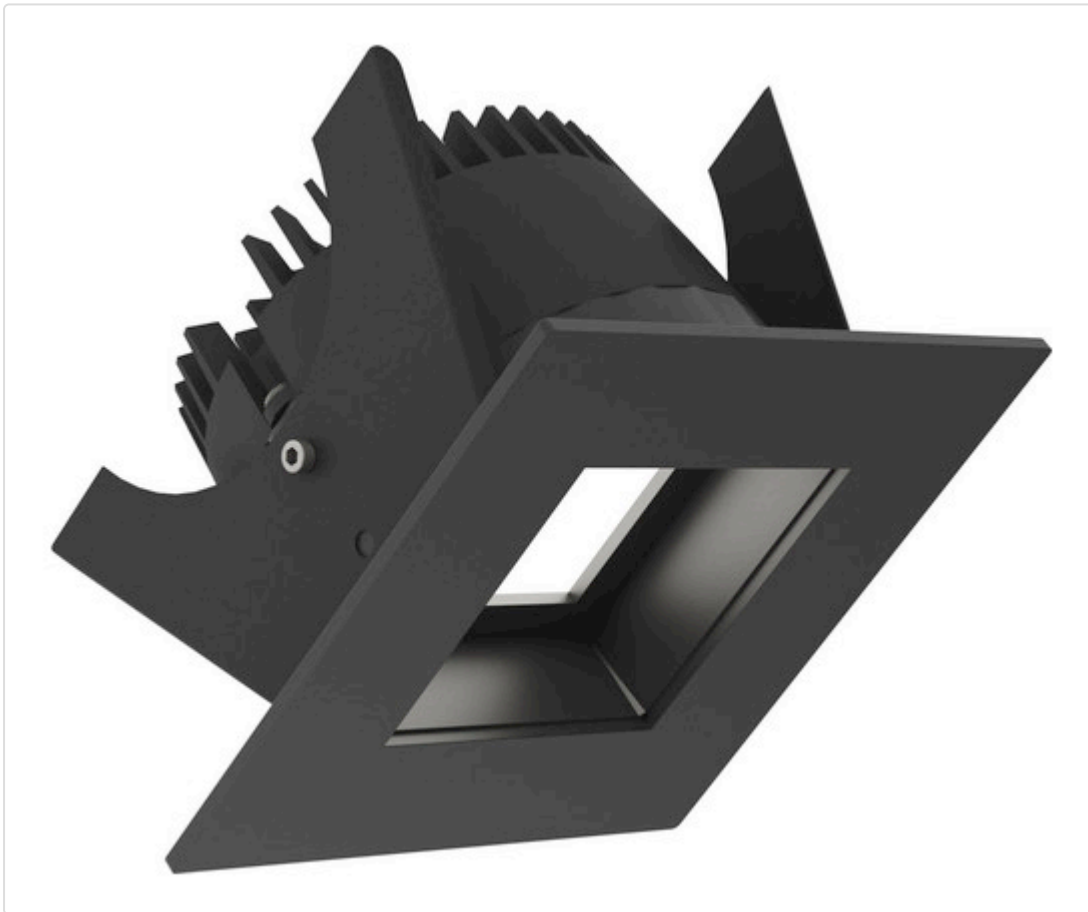

LED Einbauleuchte, eckig starr, Fabio 75 LV DALI schwarz 14W 60° 1800-3000K CRI97
835E03BL4E02

STAMMDATEN

Artikel-Typ	Produkt
GTIN	8716197173060
Type / Modell	Fabio 75 LV
Einheit Inhalt	Stück
Einheit Bestellung	Stück
Inhaltsmenge	1 Stück
Preisbezugsmenge	1
Mindestbestellmenge	1 Stück
Bestellschritt	1 Stück
Ursprungsland	nl
Zolltarifnummer	94051190

LOGISTISCHE DATEN (INKL. GRUNDVERPACKUNG)

Gewicht 0.35 kg

BESCHREIBUNG

LED Einbauleuchte für dekorative Beleuchtung. Entblendende Ausleuchtung durch zurückgesetzte Optik. Gehäuse aus Druckguss-Aluminium, mit CS Federn. Schutzblende aus Polycarbonat. Farbtoleranz 3 SDCM. Lichtstromrückgang L90/B10 nach mehr als 60.000 h bei ta 25°C. Schutzart IP65 für geschlossene Deckensysteme. 7 Jahre Garantie.

MERKMALE

ETIM 8.0: Downlight/Strahler/Flutlicht (EC001744)

Geeignet für Anbaumontage	Nein
Geeignet für Einbaumontage	Ja
Geeignet für Wandmontage	Nein
Geeignet für Pendelaufhängung	Nein
Geeignet für Deckenmontage	Ja
Geeignet für Traversenmontage	Nein
Geeignet für Podest-/Bodenmontage	Nein
Geeignet für Stromschienenmontage	Nein
Geeignet für Klemmmontage	Nein
Geeignet für Seilsystem	Nein
Verstellbarkeit	nicht verstellbar
Mit Bewegungsmelder	Nein
Mit Lichtsensor	Nein
Leuchtmittel	LED austauschbar
Mit Leuchtmittel	Ja
Geeignet für Leuchtmittelanzahl	1
Fassung	ohne
Werkstoff des Gehäuses	Aluminium
Oberflächenschutz	pulverbeschichtet