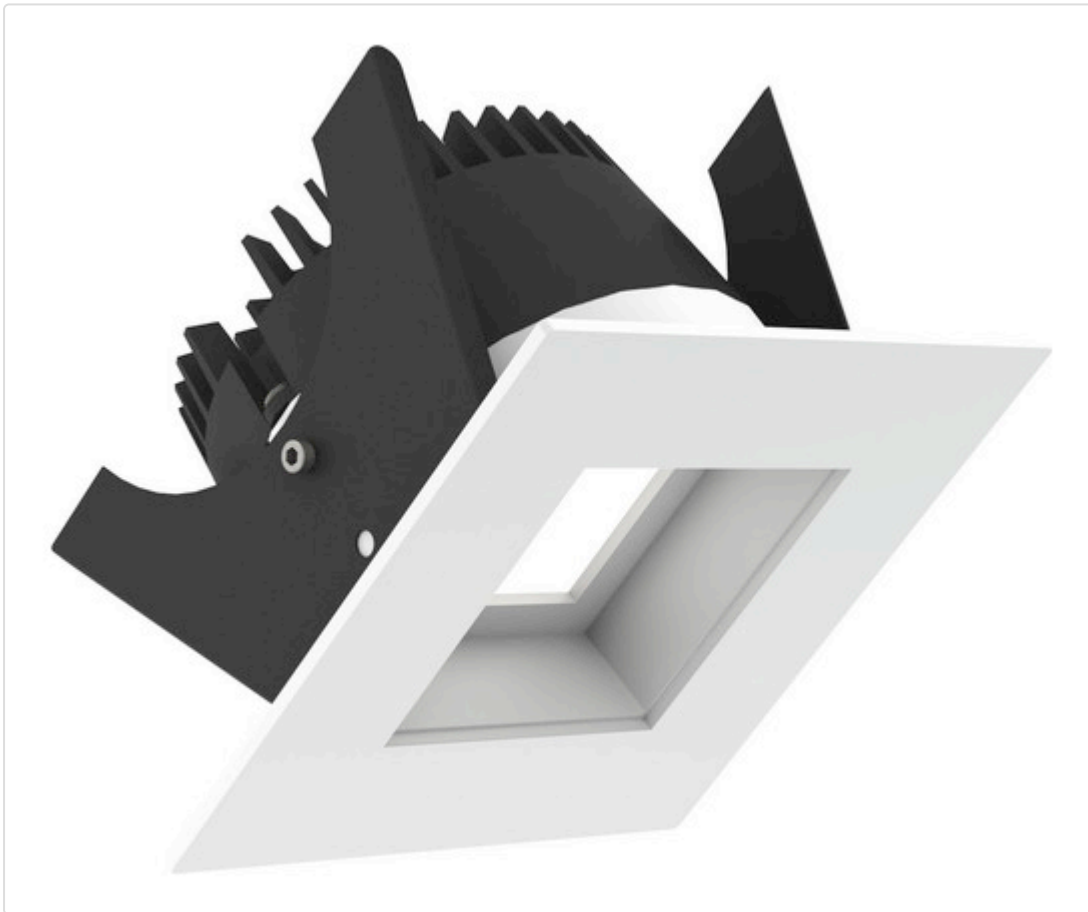

LED Einbauleuchte, eckig starr, Fabio 75 LV Phasenabsch. silber 14W 80° 1800-3000K CRI97
835E03GR4G02

STAMMDATEN

Artikel-Typ	Produkt
GTIN	8716197173206
Type / Modell	Fabio 75 LV
Einheit Inhalt	Stück
Einheit Bestellung	Stück
Inhaltsmenge	1 Stück
Preisbezugsmenge	1
Mindestbestellmenge	1 Stück
Bestellschritt	1 Stück
Ursprungsland	n1
Zolltarifnummer	94051190

LOGISTISCHE DATEN (INKL. GRUNDVERPACKUNG)

Gewicht 0.35 kg

BESCHREIBUNG

LED Einbauleuchte für dekorative Beleuchtung. Entblendende Ausleuchtung durch zurückgesetzte Optik. Gehäuse aus Druckguss-Aluminium, mit CS Federn. Schutzblende aus Polycarbonat. Farbtoleranz 3 SDCM. Lichtstromrückgang L90/B10 nach mehr als 60.000 h bei ta 25°C. Schutzart IP65 für geschlossene Deckensysteme. 7 Jahre Garantie.

MERKMALE

ETIM 8.0: Downlight/Strahler/Flutlicht (EC001744)

Geeignet für Anbaumontage	Nein
Geeignet für Einbaumontage	Ja
Geeignet für Wandmontage	Nein
Geeignet für Pendelaufhängung	Nein
Geeignet für Deckenmontage	Ja
Geeignet für Traversenmontage	Nein
Geeignet für Podest-/Bodenmontage	Nein
Geeignet für Stromschienenmontage	Nein
Geeignet für Klemmmontage	Nein
Geeignet für Seilsystem	Nein
Verstellbarkeit	nicht verstellbar
Mit Bewegungsmelder	Nein
Mit Lichtsensor	Nein
Leuchtmittel	LED austauschbar
Mit Leuchtmittel	Ja
Geeignet für Leuchtmittelanzahl	1
Fassung	ohne
Werkstoff des Gehäuses	Aluminium
Oberflächenschutz	pulverbeschichtet