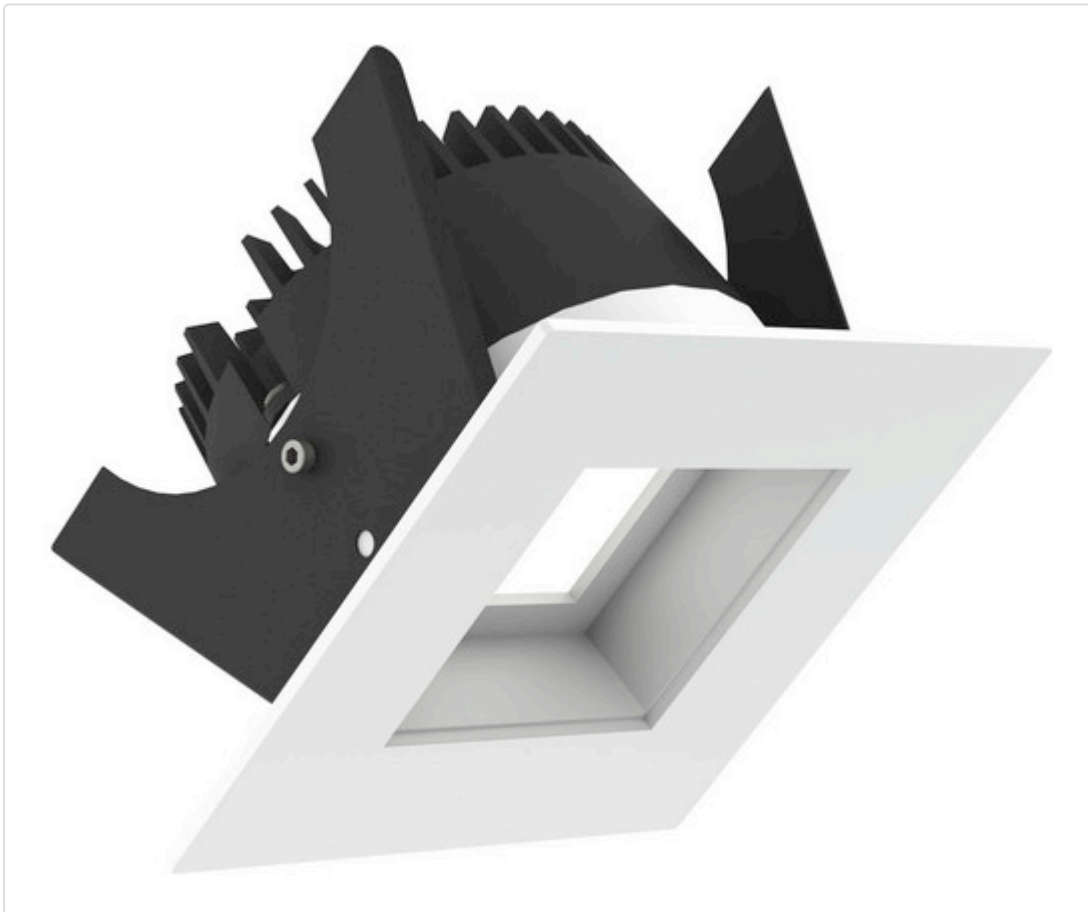

LED Einbauleuchte, eckig starr, Fabio 75 LV DALI weiss 14W 60° 1800-3000K CRI97  
835E03MW4E02

## BESCHREIBUNG

LED Einbauleuchte für dekorative Beleuchtung. Entblendende Ausleuchtung durch zurückgesetzte Optik. Gehäuse aus Druckguss-Aluminium, mit CS Federn. Schutzblende aus Polycarbonat. Farbtoleranz 3 SDCM. Lichtstromrückgang L90/B10 nach mehr als 60.000 h bei ta 25°C. Schutzart IP65 für geschlossene Deckensysteme. 7 Jahre Garantie.