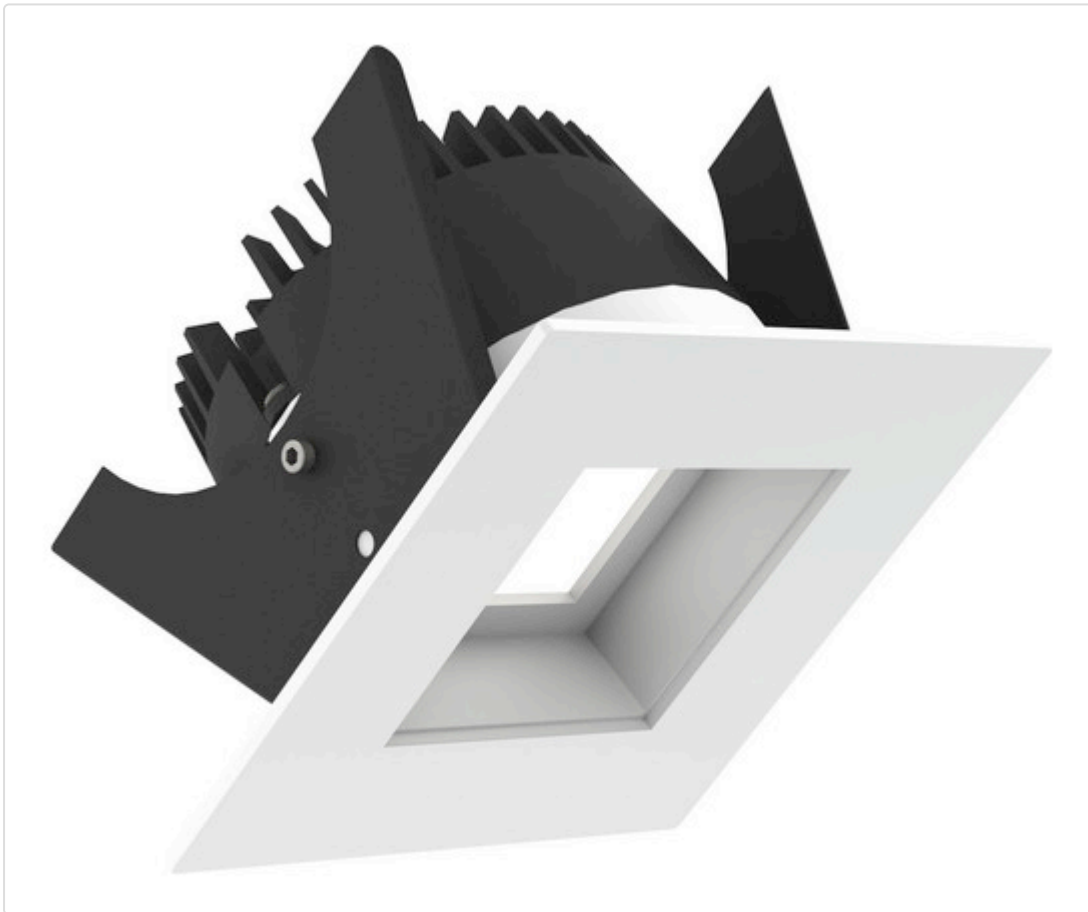

LED Einbauleuchte, eckig starr, Fabio 75 LV DALI weiss 14W 80° 1800-3000K CRI97
835E03MW4H02

STAMMDATEN

Artikel-Typ	Produkt
GTIN	8716197173336
Type / Modell	Fabio 75 LV
Einheit Inhalt	Stück
Einheit Bestellung	Stück
Inhaltsmenge	1 Stück
Preisbezugsmenge	1
Mindestbestellmenge	1 Stück
Bestellschritt	1 Stück
Ursprungsland	nl
Zolltarifnummer	94051190

LOGISTISCHE DATEN (INKL. GRUNDVERPACKUNG)

Gewicht 0.35 kg

BESCHREIBUNG

LED Einbauleuchte für dekorative Beleuchtung. Entblendende Ausleuchtung durch zurückgesetzte Optik. Gehäuse aus Druckguss-Aluminium, mit CS Federn. Schutzblende aus Polycarbonat. Farbtoleranz 3 SDCM. Lichtstromrückgang L90/B10 nach mehr als 60.000 h bei ta 25°C. Schutzart IP65 für geschlossene Deckensysteme. 7 Jahre Garantie.

MERKMALE

ETIM 8.0: Downlight/Strahler/Flutlicht (EC001744)

Geeignet für Anbaumontage	Nein
Geeignet für Einbaumontage	Ja
Geeignet für Wandmontage	Nein
Geeignet für Pendelaufhängung	Nein
Geeignet für Deckenmontage	Ja
Geeignet für Traversenmontage	Nein
Geeignet für Podest-/Bodenmontage	Nein
Geeignet für Stromschienenmontage	Nein
Geeignet für Klemmmontage	Nein
Geeignet für Seilsystem	Nein
Verstellbarkeit	nicht verstellbar
Mit Bewegungsmelder	Nein
Mit Lichtsensor	Nein
Leuchtmittel	LED austauschbar
Mit Leuchtmittel	Ja
Geeignet für Leuchtmittelanzahl	1
Fassung	ohne
Werkstoff des Gehäuses	Aluminium
Oberflächenschutz	pulverbeschichtet