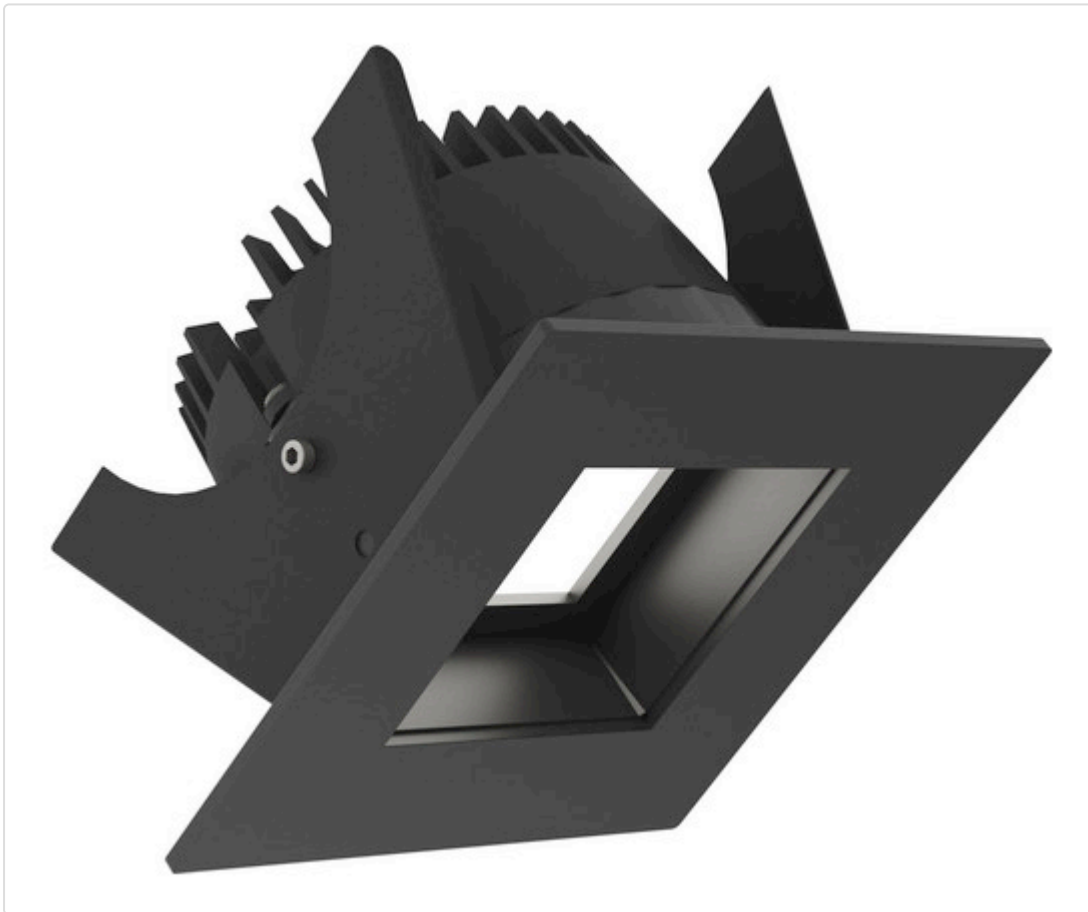

LED Einbauleuchte, eckig starr, Fabio 75 LV BLE schwarz 14W 60° 4000K CRI97
835G03BL4F02

STAMMDATEN

Artikel-Typ	Produkt
GTIN	8716197211021
Type / Modell	Fabio 75 LV
Einheit Inhalt	Stück
Einheit Bestellung	Stück
Inhaltsmenge	1 Stück
Preisbezugsmenge	1
Mindestbestellmenge	1 Stück
Bestellschritt	1 Stück
Ursprungsland	nl
Zolltarifnummer	94051190

LOGISTISCHE DATEN (INKL. GRUNDVERPACKUNG)

Gewicht 0.35 kg

BESCHREIBUNG

LED Einbauleuchte für dekorative Beleuchtung. Entblendende Ausleuchtung durch zurückgesetzte Optik. Gehäuse aus Druckguss-Aluminium, mit CS Federn. Schutzblende aus Polycarbonat. Farbtoleranz 3 SDCM. Lichtstromrückgang L90/B10 nach mehr als 60.000 h bei ta 25°C. Schutzart IP65 für geschlossene Deckensysteme. 7 Jahre Garantie.

MERKMALE

ETIM 8.0: Downlight/Strahler/Flutlicht (EC001744)

Geeignet für Anbaumontage	Nein
Geeignet für Einbaumontage	Ja
Geeignet für Wandmontage	Nein
Geeignet für Pendelaufhängung	Nein
Geeignet für Deckenmontage	Ja
Geeignet für Traversenmontage	Nein
Geeignet für Podest-/Bodenmontage	Nein
Geeignet für Stromschienenmontage	Nein
Geeignet für Klemmmontage	Nein
Geeignet für Seilsystem	Nein
Verstellbarkeit	nicht verstellbar
Mit Bewegungsmelder	Nein
Mit Lichtsensor	Nein
Leuchtmittel	LED austauschbar
Mit Leuchtmittel	Ja
Geeignet für Leuchtmittelanzahl	1
Fassung	ohne
Werkstoff des Gehäuses	Aluminium
Oberflächenschutz	pulverbeschichtet