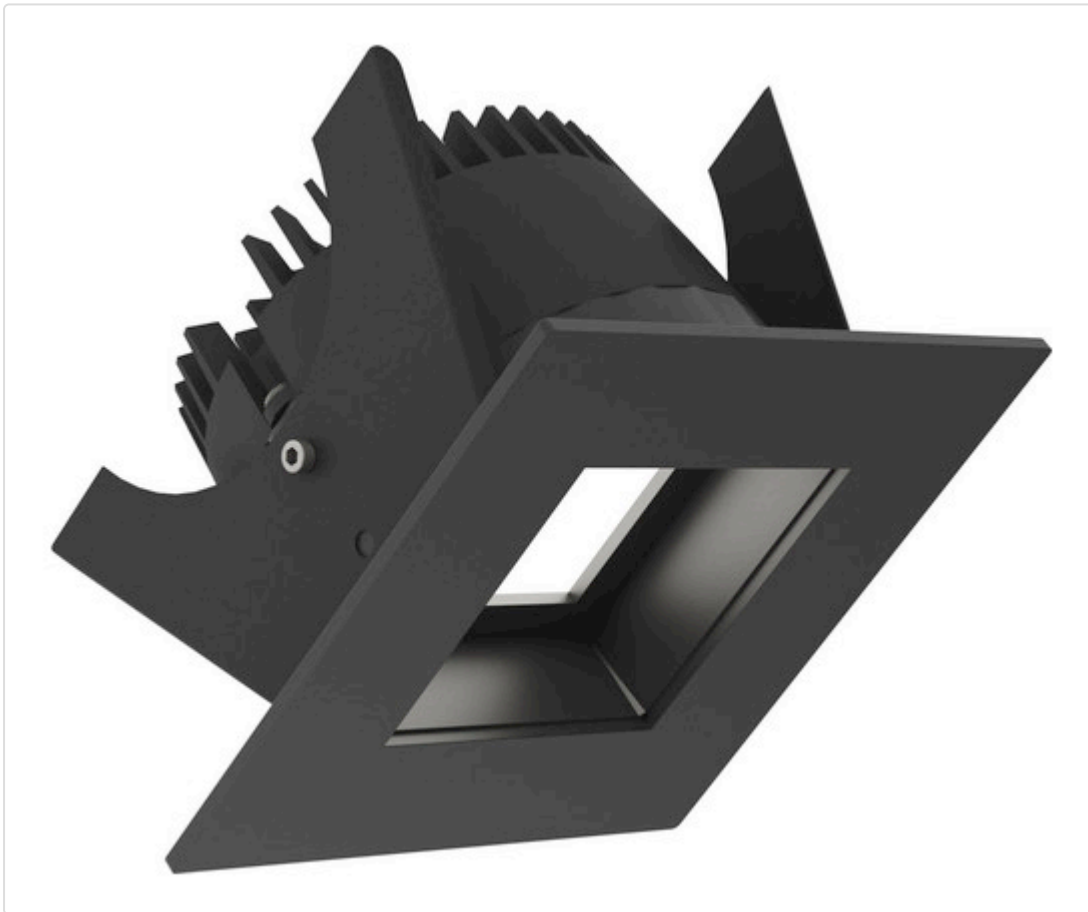

LED Einbauleuchte, eckig starr, Fabio 75 LV BLE schwarz 14W 80° 4000K CRI97
835G03BL4J02

STAMMDATEN

Artikel-Typ	Produkt
GTIN	8716197211076
Type / Modell	Fabio 75 LV
Einheit Inhalt	Stück
Einheit Bestellung	Stück
Inhaltsmenge	1 Stück
Preisbezugsmenge	1
Mindestbestellmenge	1 Stück
Bestellschritt	1 Stück
Ursprungsland	nl
Zolltarifnummer	94051190

LOGISTISCHE DATEN (INKL. GRUNDVERPACKUNG)

Gewicht 0.35 kg

BESCHREIBUNG

LED Einbauleuchte für dekorative Beleuchtung. Entblendende Ausleuchtung durch zurückgesetzte Optik. Gehäuse aus Druckguss-Aluminium, mit CS Federn. Schutzblende aus Polycarbonat. Farbtoleranz 3 SDCM. Lichtstromrückgang L90/B10 nach mehr als 60.000 h bei ta 25°C. Schutzart IP65 für geschlossene Deckensysteme. 7 Jahre Garantie.

MERKMALE

ETIM 8.0: Downlight/Strahler/Flutlicht (EC001744)

Geeignet für Anbaumontage	Nein
Geeignet für Einbaumontage	Ja
Geeignet für Wandmontage	Nein
Geeignet für Pendelaufhängung	Nein
Geeignet für Deckenmontage	Ja
Geeignet für Traversenmontage	Nein
Geeignet für Podest-/Bodenmontage	Nein
Geeignet für Stromschienenmontage	Nein
Geeignet für Klemmmontage	Nein
Geeignet für Seilsystem	Nein
Verstellbarkeit	nicht verstellbar
Mit Bewegungsmelder	Nein
Mit Lichtsensor	Nein
Leuchtmittel	LED austauschbar
Mit Leuchtmittel	Ja
Geeignet für Leuchtmittelanzahl	1
Fassung	ohne
Werkstoff des Gehäuses	Aluminium
Oberflächenschutz	pulverbeschichtet