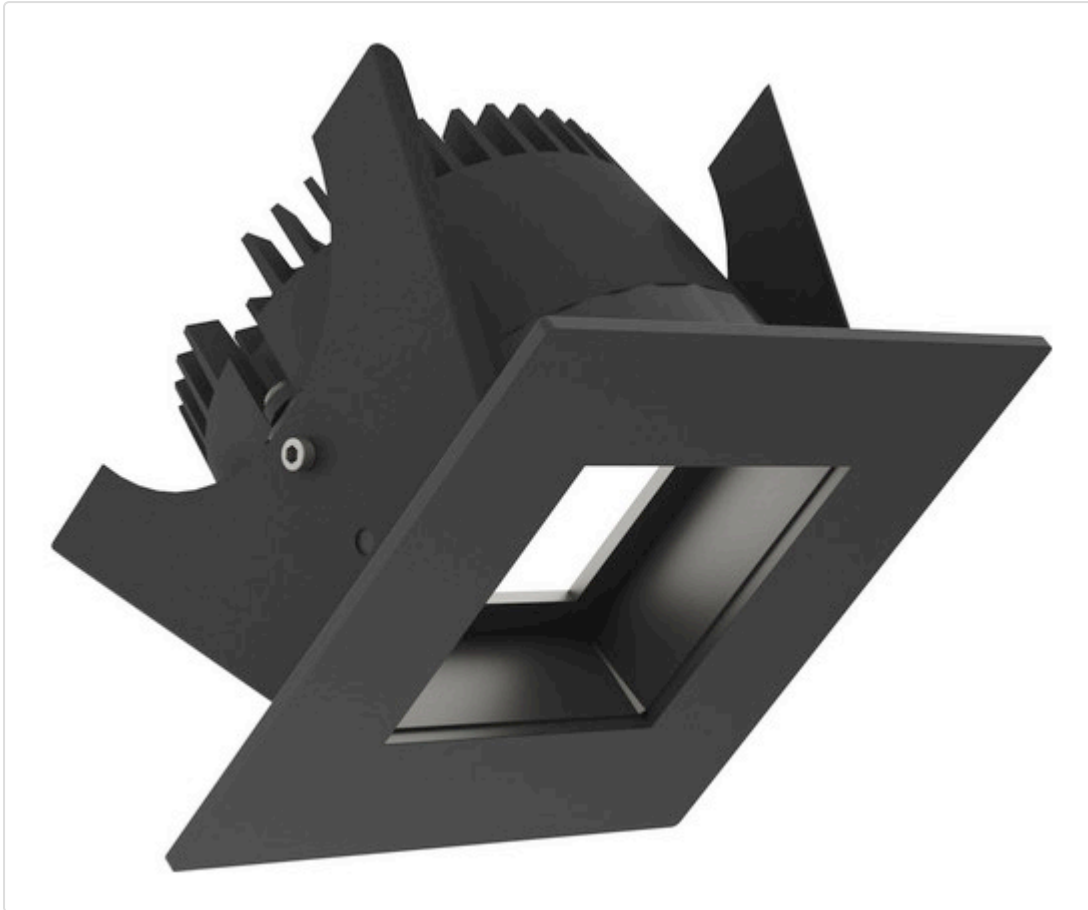

LED Einbauleuchte, eckig starr, Fabio 75 LV schwarz 14W 80° 4000K CRI97 835G03BL4M02

## BESCHREIBUNG

LED Einbauleuchte für dekorative Beleuchtung. Entblendende Ausleuchtung durch zurückgesetzte Optik. Gehäuse aus Druckguss-Aluminium, mit CS Federn. Schutzblende aus Polycarbonat. Farbtoleranz 3 SDCM. Lichtstromrückgang L90/B10 nach mehr als 60.000 h bei ta 25°C. Schutzart IP65 für geschlossene Deckensysteme. 7 Jahre Garantie.

### ETIM 8.0: Downlight/Strahler/Flutlicht (EC001744)

Geeignet für Anbaumontage	Nein
Geeignet für Einbaumontage	Ja
Geeignet für Wandmontage	Nein
Geeignet für Pendelaufhängung	Nein
Geeignet für Deckenmontage	Ja
Geeignet für Traversenmontage	Nein
Geeignet für Podest-/Bodenmontage	Nein
Geeignet für Stromschienenmontage	Nein
Geeignet für Klemmmontage	Nein
Geeignet für Seilsystem	Nein
Verstellbarkeit	nicht verstellbar
Mit Bewegungsmelder	Nein
Mit Lichtsensor	Nein
Leuchtmittel	LED austauschbar
Mit Leuchtmittel	Ja
Geeignet für Leuchtmittelanzahl	1
Fassung	ohne
Werkstoff des Gehäuses	Aluminium
Oberflächenschutz	pulverbeschichtet