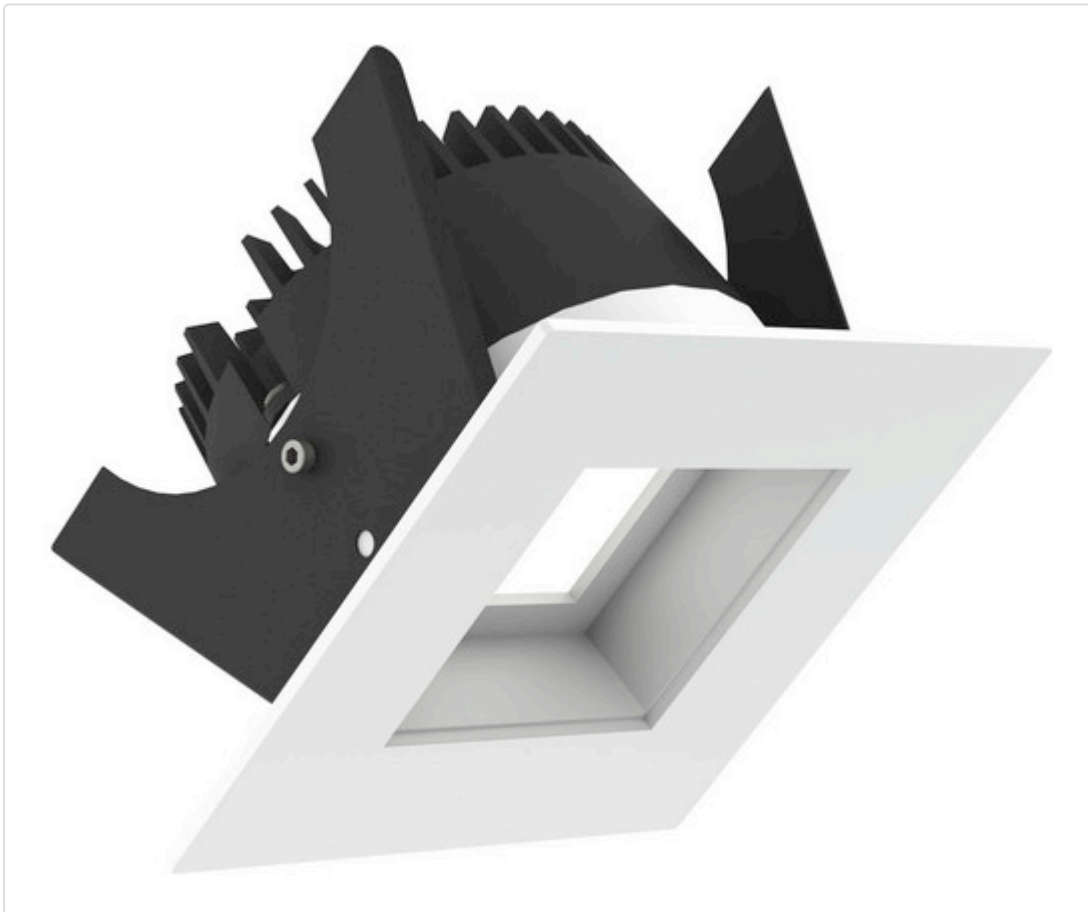

LED Einbauleuchte, eckig starr, Fabio 75 LV DALI silber 14W 60° 4000K CRI97  
835G03GR4E02

## BESCHREIBUNG

LED Einbauleuchte für dekorative Beleuchtung. Entblendende Ausleuchtung durch zurückgesetzte Optik. Gehäuse aus Druckguss-Aluminium, mit CS Federn. Schutzblende aus Polycarbonat. Farbtoleranz 3 SDCM. Lichtstromrückgang L90/B10 nach mehr als 60.000 h bei ta 25°C. Schutzart IP65 für geschlossene Deckensysteme. 7 Jahre Garantie.