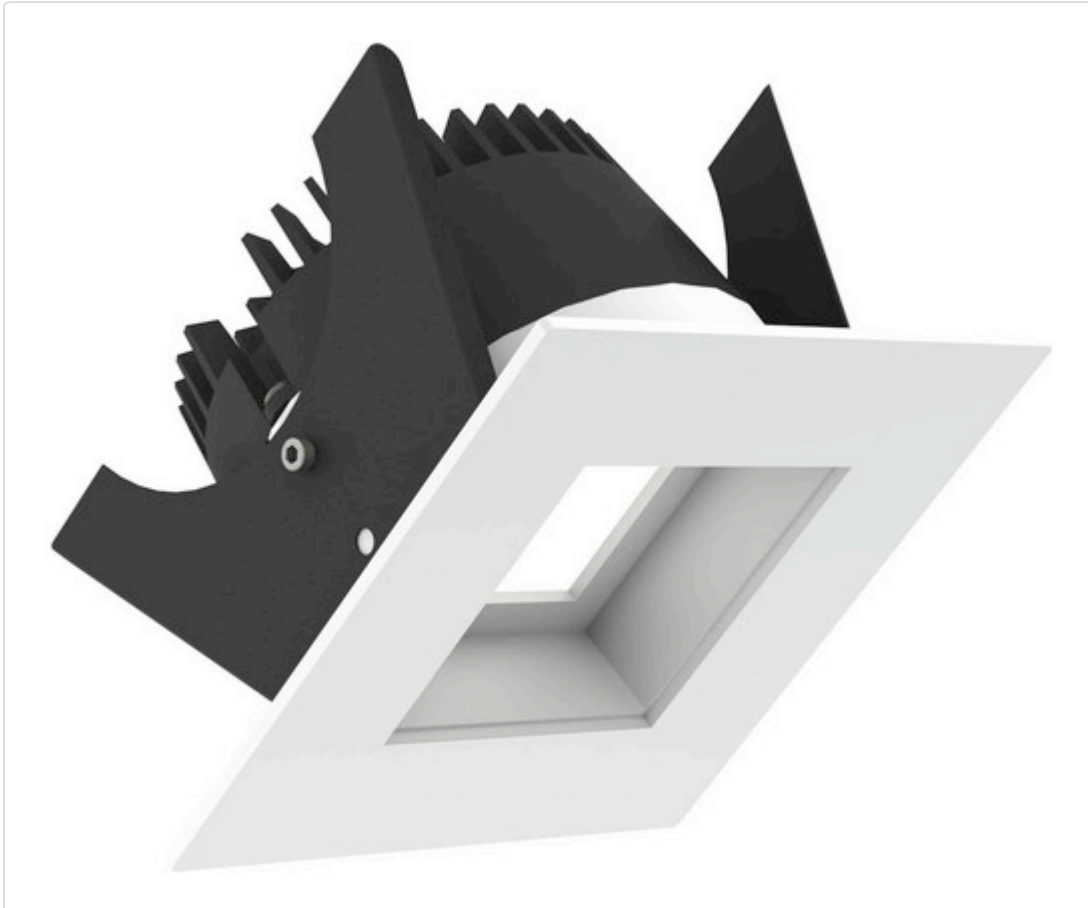

LED Einbauleuchte, eckig starr, Fabio 75 LV BLE silber 14W 60° 4000K CRI97 835G03GR4F02

STAMMDATEN

Artikel-Typ	Produkt
GTIN	8716197211243
Type / Modell	Fabio 75 LV
Einheit Inhalt	Stück
Einheit Bestellung	Stück
Inhaltsmenge	1 Stück
Preisbezugsmenge	1
Mindestbestellmenge	1 Stück
Bestellschritt	1 Stück
Ursprungsland	n1
Zolltarifnummer	94051190

LOGISTISCHE DATEN (INKL. GRUNDVERPACKUNG)

Gewicht 0.35 kg

BESCHREIBUNG

LED Einbauleuchte für dekorative Beleuchtung. Entblendende Ausleuchtung durch zurückgesetzte Optik. Gehäuse aus Druckguss-Aluminium, mit CS Federn. Schutzblende aus Polycarbonat. Farbtoleranz 3 SDCM. Lichtstromrückgang L90/B10 nach mehr als 60.000 h bei ta 25°C. Schutzart IP65 für geschlossene Deckensysteme. 7 Jahre Garantie.

MERKMALE

ETIM 8.0: Downlight/Strahler/Flutlicht (EC001744)

Geeignet für Anbaumontage	Nein
Geeignet für Einbaumontage	Ja
Geeignet für Wandmontage	Nein
Geeignet für Pendelaufhängung	Nein
Geeignet für Deckenmontage	Ja
Geeignet für Traversenmontage	Nein
Geeignet für Podest-/Bodenmontage	Nein
Geeignet für Stromschienenmontage	Nein
Geeignet für Klemmmontage	Nein
Geeignet für Seilsystem	Nein
Verstellbarkeit	nicht verstellbar
Mit Bewegungsmelder	Nein
Mit Lichtsensor	Nein
Leuchtmittel	LED austauschbar
Mit Leuchtmittel	Ja
Geeignet für Leuchtmittelanzahl	1
Fassung	ohne
Werkstoff des Gehäuses	Aluminium
Oberflächenschutz	pulverbeschichtet