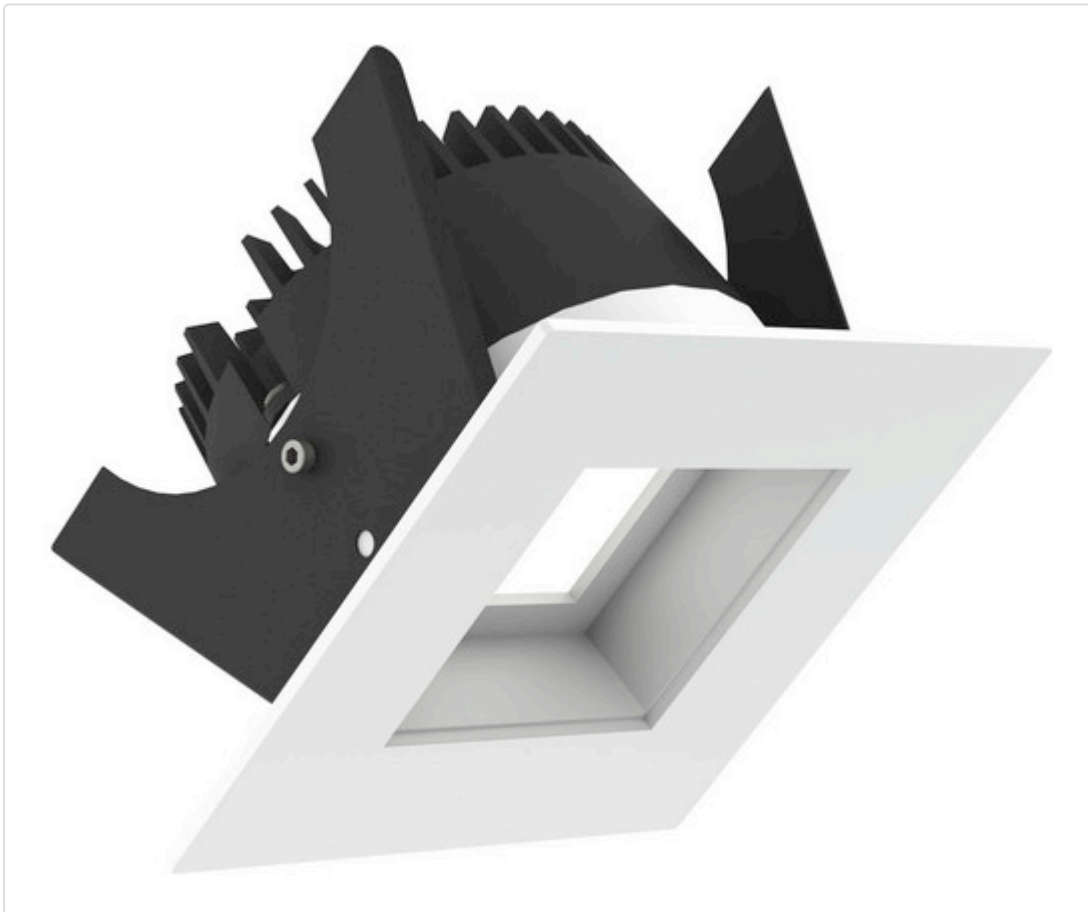

LED Einbauleuchte, eckig starr, Fabio 75 LV Phasenabsch. silber 14W 80° 4000K CRI97
835G03GR4G02

STAMMDATEN

Artikel-Typ	Produkt
GTIN	8716197211250
Type / Modell	Fabio 75 LV
Einheit Inhalt	Stück
Einheit Bestellung	Stück
Inhaltsmenge	1 Stück
Preisbezugsmenge	1
Mindestbestellmenge	1 Stück
Bestellschritt	1 Stück
Ursprungsland	nl
Zolltarifnummer	94051190

LOGISTISCHE DATEN (INKL. GRUNDVERPACKUNG)

Gewicht 0.35 kg

BESCHREIBUNG

LED Einbauleuchte für dekorative Beleuchtung. Entblendende Ausleuchtung durch zurückgesetzte Optik. Gehäuse aus Druckguss-Aluminium, mit CS Federn. Schutzblende aus Polycarbonat. Farbtoleranz 3 SDCM. Lichtstromrückgang L90/B10 nach mehr als 60.000 h bei ta 25°C. Schutzart IP65 für geschlossene Deckensysteme. 7 Jahre Garantie.

MERKMALE

ETIM 8.0: Downlight/Strahler/Flutlicht (EC001744)

Geeignet für Anbaumontage	Nein
Geeignet für Einbaumontage	Ja
Geeignet für Wandmontage	Nein
Geeignet für Pendelaufhängung	Nein
Geeignet für Deckenmontage	Ja
Geeignet für Traversenmontage	Nein
Geeignet für Podest-/Bodenmontage	Nein
Geeignet für Stromschienenmontage	Nein
Geeignet für Klemmmontage	Nein
Geeignet für Seilsystem	Nein
Verstellbarkeit	nicht verstellbar
Mit Bewegungsmelder	Nein
Mit Lichtsensor	Nein
Leuchtmittel	LED austauschbar
Mit Leuchtmittel	Ja
Geeignet für Leuchtmittelanzahl	1
Fassung	ohne
Werkstoff des Gehäuses	Aluminium
Oberflächenschutz	pulverbeschichtet