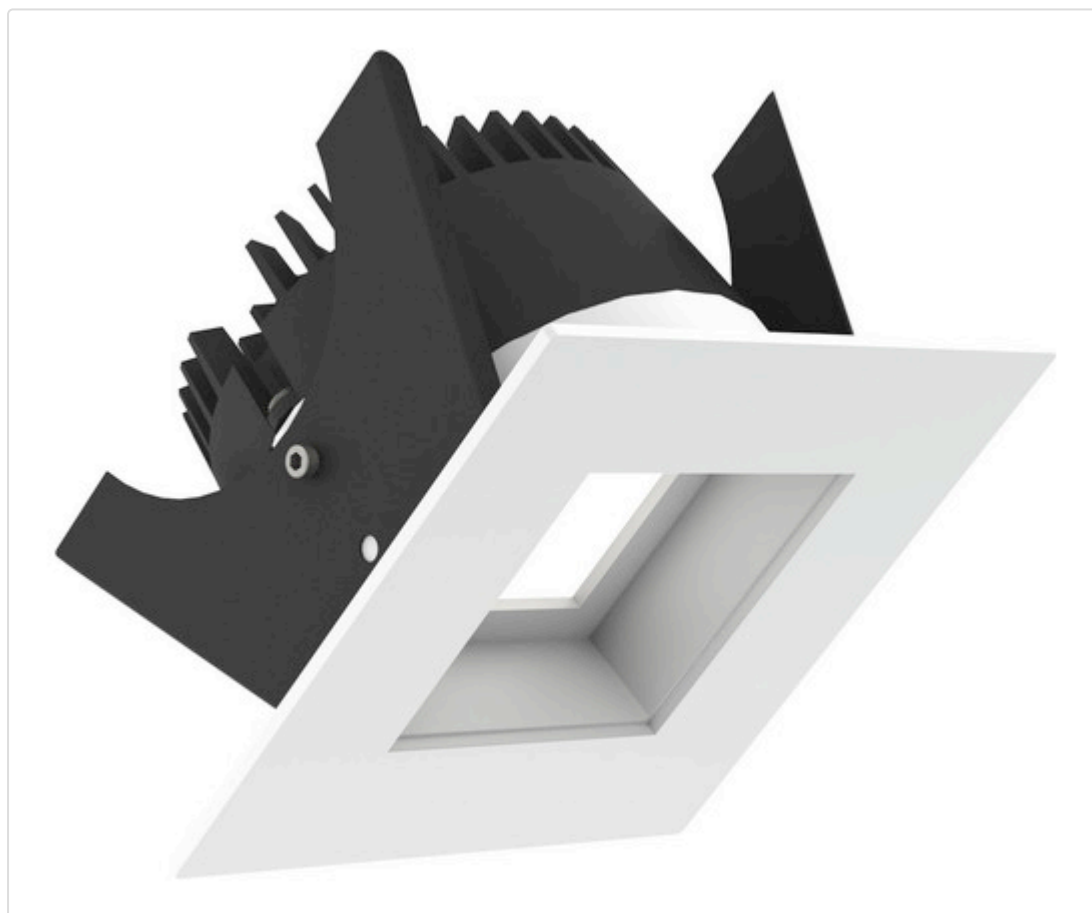

LED Einbauleuchte, eckig starr, Fabio 75 LV DALI silber 14W 80° 4000K CRI97
835G03GR4H02

STAMMDATEN

Artikel-Typ	Produkt
GTIN	8716197211267
Type / Modell	Fabio 75 LV
Einheit Inhalt	Stück
Einheit Bestellung	Stück
Inhaltsmenge	1 Stück
Preisbezugsmenge	1
Mindestbestellmenge	1 Stück
Bestellschritt	1 Stück
Ursprungsland	n1
Zolltarifnummer	94051190

LOGISTISCHE DATEN (INKL. GRUNDVERPACKUNG)

Gewicht 0.35 kg

BESCHREIBUNG

LED Einbauleuchte für dekorative Beleuchtung. Entblendende Ausleuchtung durch zurückgesetzte Optik. Gehäuse aus Druckguss-Aluminium, mit CS Federn. Schutzblende aus Polycarbonat. Farbtoleranz 3 SDCM. Lichtstromrückgang L90/B10 nach mehr als 60.000 h bei ta 25°C. Schutzart IP65 für geschlossene Deckensysteme. 7 Jahre Garantie.

MERKMALE

ETIM 8.0: Downlight/Strahler/Flutlicht (EC001744)

Geeignet für Anbaumontage	Nein
Geeignet für Einbaumontage	Ja
Geeignet für Wandmontage	Nein
Geeignet für Pendelaufhängung	Nein
Geeignet für Deckenmontage	Ja
Geeignet für Traversenmontage	Nein
Geeignet für Podest-/Bodenmontage	Nein
Geeignet für Stromschienenmontage	Nein
Geeignet für Klemmmontage	Nein
Geeignet für Seilsystem	Nein
Verstellbarkeit	nicht verstellbar
Mit Bewegungsmelder	Nein
Mit Lichtsensor	Nein
Leuchtmittel	LED austauschbar
Mit Leuchtmittel	Ja
Geeignet für Leuchtmittelanzahl	1
Fassung	ohne
Werkstoff des Gehäuses	Aluminium
Oberflächenschutz	pulverbeschichtet