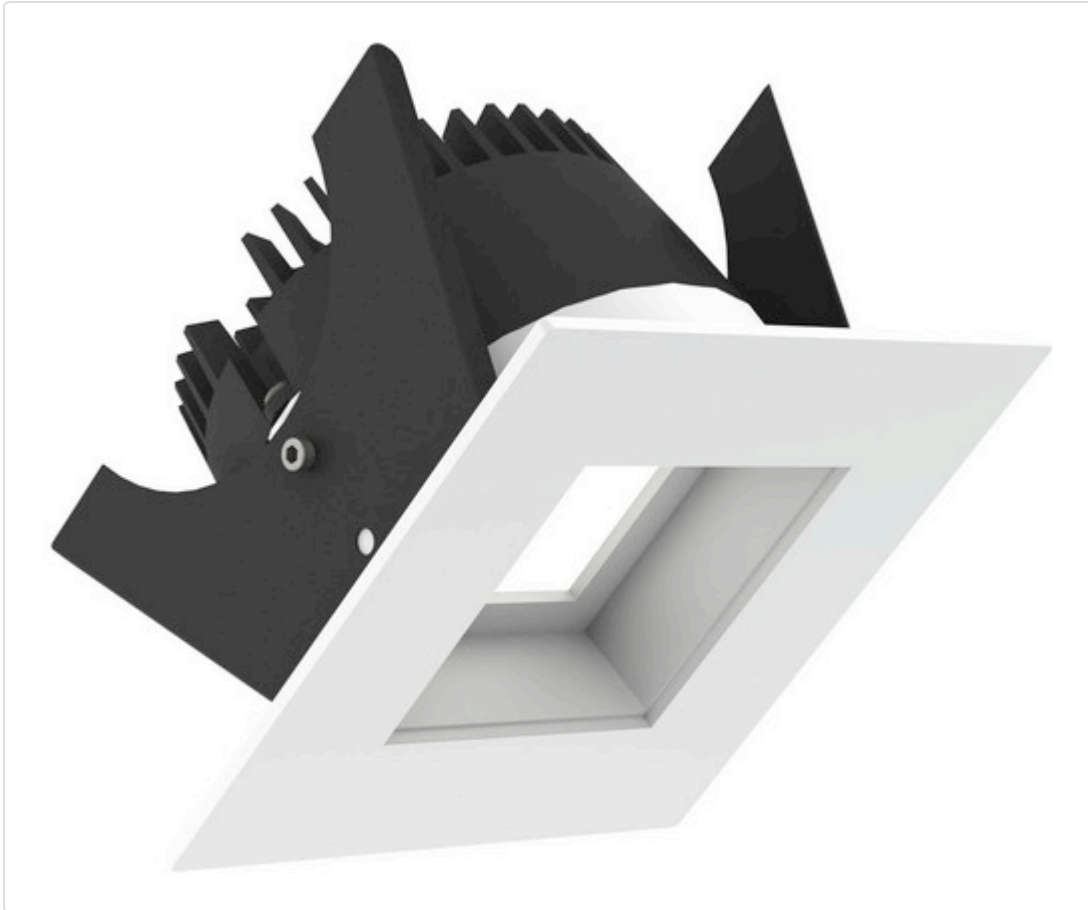

LED Einbauleuchte, eckig starr, Fabio 75 LV BLE silber 14W 80° 4000K CRI97 835G03GR4J02

STAMMDATEN

Artikel-Typ	Produkt
GTIN	8716197211274
Type / Modell	Fabio 75 LV
Einheit Inhalt	Stück
Einheit Bestellung	Stück
Inhaltsmenge	1 Stück
Preisbezugsmenge	1
Mindestbestellmenge	1 Stück
Bestellschritt	1 Stück
Ursprungsland	n1
Zolltarifnummer	94051190

LOGISTISCHE DATEN (INKL. GRUNDVERPACKUNG)

Gewicht 0.35 kg

BESCHREIBUNG

LED Einbauleuchte für dekorative Beleuchtung. Entblendende Ausleuchtung durch zurückgesetzte Optik. Gehäuse aus Druckguss-Aluminium, mit CS Federn. Schutzblende aus Polycarbonat. Farbtoleranz 3 SDCM. Lichtstromrückgang L90/B10 nach mehr als 60.000 h bei ta 25°C. Schutzart IP65 für geschlossene Deckensysteme. 7 Jahre Garantie.

MERKMALE

ETIM 8.0: Downlight/Strahler/Flutlicht (EC001744)

Geeignet für Anbaumontage	Nein
Geeignet für Einbaumontage	Ja
Geeignet für Wandmontage	Nein
Geeignet für Pendelaufhängung	Nein
Geeignet für Deckenmontage	Ja
Geeignet für Traversenmontage	Nein
Geeignet für Podest-/Bodenmontage	Nein
Geeignet für Stromschienenmontage	Nein
Geeignet für Klemmmontage	Nein
Geeignet für Seilsystem	Nein
Verstellbarkeit	nicht verstellbar
Mit Bewegungsmelder	Nein
Mit Lichtsensor	Nein
Leuchtmittel	LED austauschbar
Mit Leuchtmittel	Ja
Geeignet für Leuchtmittelanzahl	1
Fassung	ohne
Werkstoff des Gehäuses	Aluminium
Oberflächenschutz	pulverbeschichtet