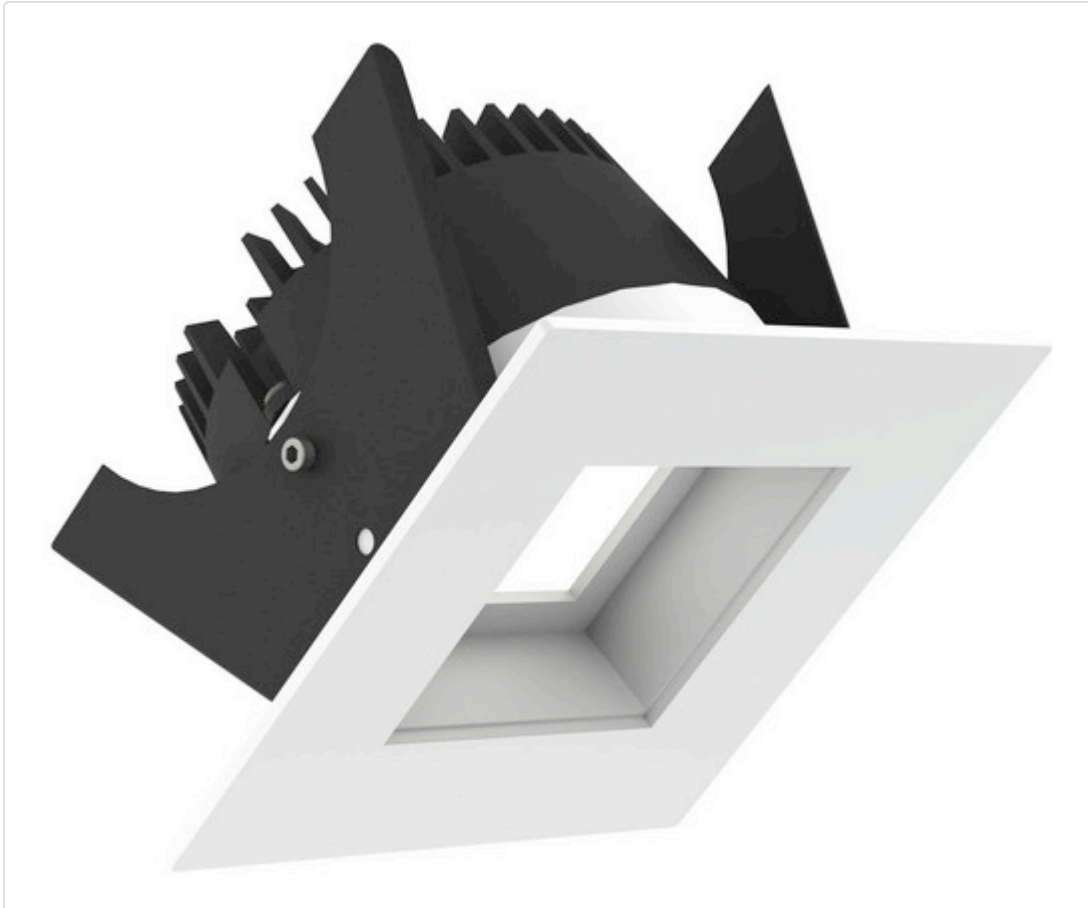

LED Einbauleuchte, eckig starr, Fabio 75 LV silber 14W 60° 4000K CRI97 835G03GR4L02

STAMMDATEN

Artikel-Typ	Produkt
GTIN	8716197211281
Type / Modell	Fabio 75 LV
Einheit Inhalt	Stück
Einheit Bestellung	Stück
Inhaltsmenge	1 Stück
Preisbezugsmenge	1
Mindestbestellmenge	1 Stück
Bestellschritt	1 Stück
Ursprungsland	n1
Zolltarifnummer	94051190

LOGISTISCHE DATEN (INKL. GRUNDVERPACKUNG)

Gewicht 0.35 kg

BESCHREIBUNG

LED Einbauleuchte für dekorative Beleuchtung. Entblendende Ausleuchtung durch zurückgesetzte Optik. Gehäuse aus Druckguss-Aluminium, mit CS Federn. Schutzblende aus Polycarbonat. Farbtoleranz 3 SDCM. Lichtstromrückgang L90/B10 nach mehr als 60.000 h bei ta 25°C. Schutzart IP65 für geschlossene Deckensysteme. 7 Jahre Garantie.

MERKMALE

ETIM 8.0: Downlight/Strahler/Flutlicht (EC001744)

Geeignet für Anbaumontage	Nein
Geeignet für Einbaumontage	Ja
Geeignet für Wandmontage	Nein
Geeignet für Pendelaufhängung	Nein
Geeignet für Deckenmontage	Ja
Geeignet für Traversenmontage	Nein
Geeignet für Podest-/Bodenmontage	Nein
Geeignet für Stromschienenmontage	Nein
Geeignet für Klemmmontage	Nein
Geeignet für Seilsystem	Nein
Verstellbarkeit	nicht verstellbar
Mit Bewegungsmelder	Nein
Mit Lichtsensor	Nein
Leuchtmittel	LED austauschbar
Mit Leuchtmittel	Ja
Geeignet für Leuchtmittelanzahl	1
Fassung	ohne
Werkstoff des Gehäuses	Aluminium
Oberflächenschutz	pulverbeschichtet