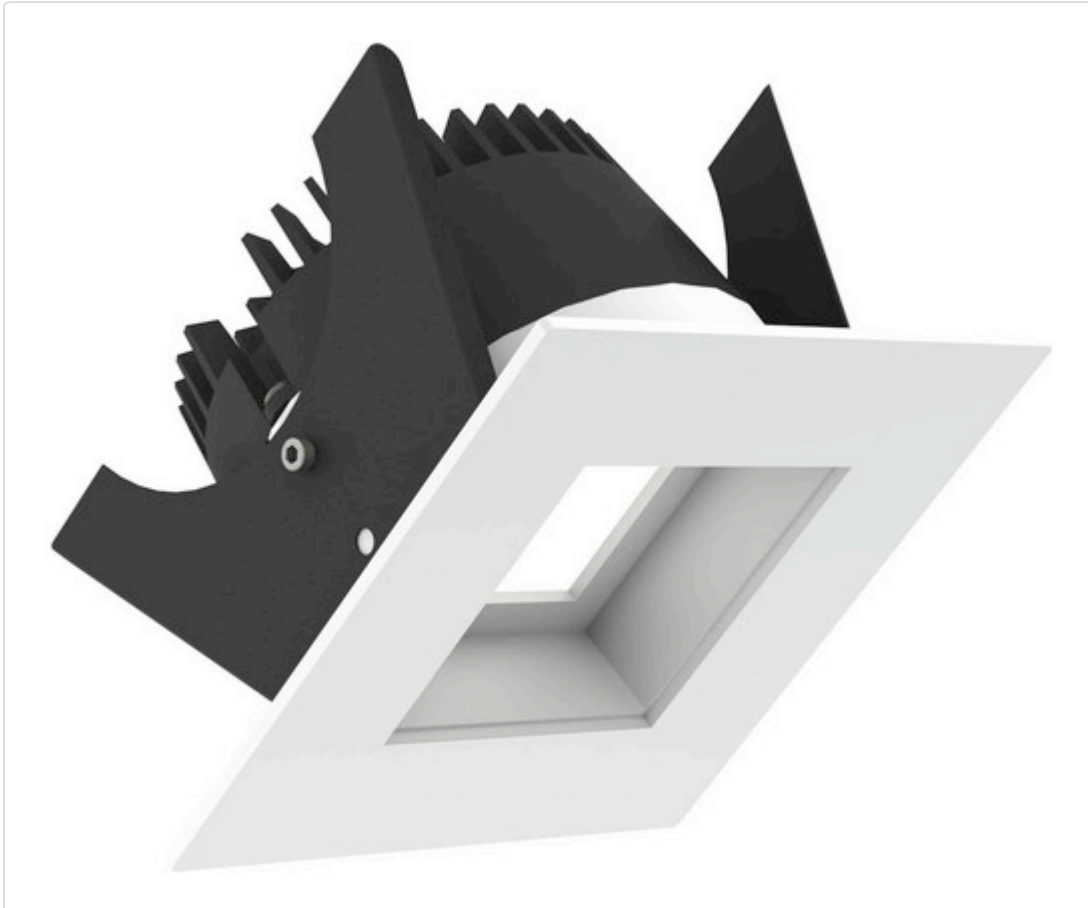

LED Einbauleuchte, eckig starr, Fabio 75 LV silber 14W 80° 4000K CRI97 835G03GR4M02

## BESCHREIBUNG

LED Einbauleuchte für dekorative Beleuchtung. Entblendende Ausleuchtung durch zurückgesetzte Optik. Gehäuse aus Druckguss-Aluminium, mit CS Federn. Schutzblende aus Polycarbonat. Farbtoleranz 3 SDCM. Lichtstromrückgang L90/B10 nach mehr als 60.000 h bei ta 25°C. Schutzart IP65 für geschlossene Deckensysteme. 7 Jahre Garantie.