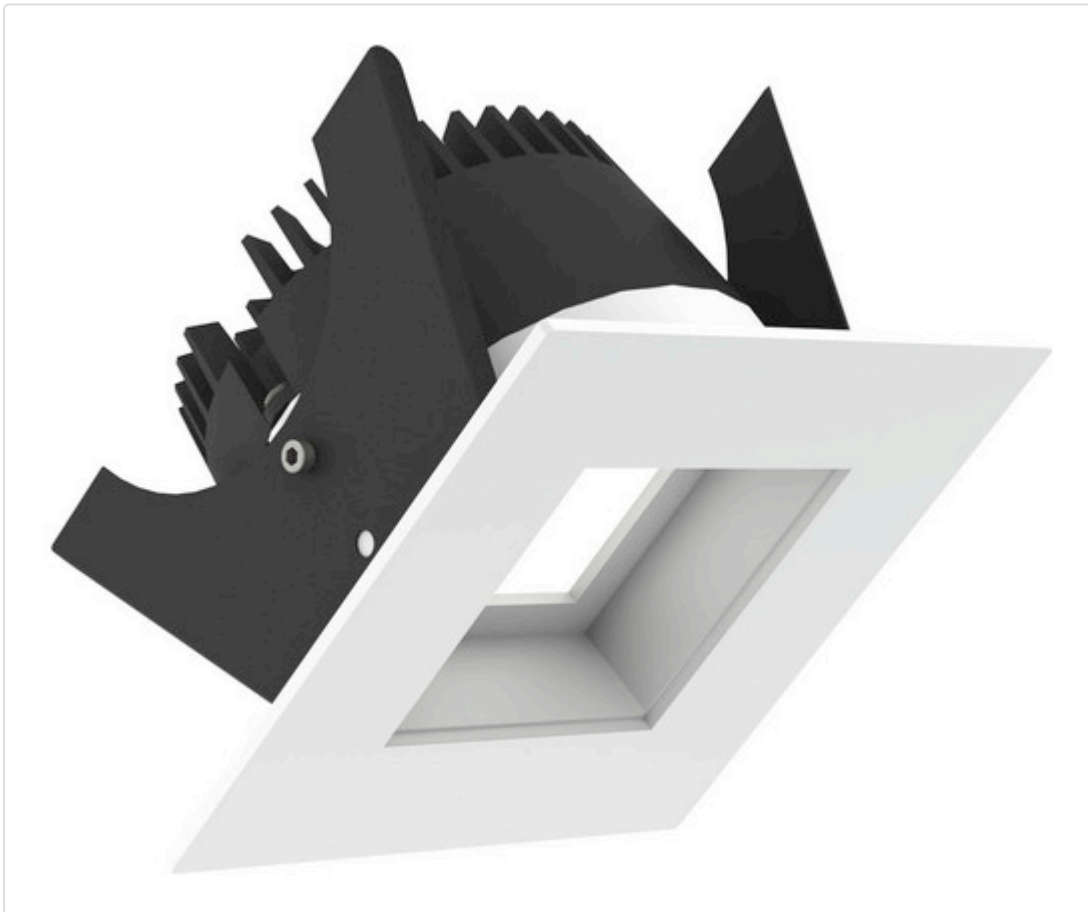

LED Einbauleuchte, eckig starr, Fabio 75 LV Phasenabsch. weiss 14W 80° 4000K CRI97
835G03MW4G02

STAMMDATEN

Artikel-Typ	Produkt
GTIN	8716197211458
Type / Modell	Fabio 75 LV
Einheit Inhalt	Stück
Einheit Bestellung	Stück
Inhaltsmenge	1 Stück
Preisbezugsmenge	1
Mindestbestellmenge	1 Stück
Bestellschritt	1 Stück
Ursprungsland	nl
Zolltarifnummer	94051190

LOGISTISCHE DATEN (INKL. GRUNDVERPACKUNG)

Gewicht 0.35 kg

BESCHREIBUNG

LED Einbauleuchte für dekorative Beleuchtung. Entblendende Ausleuchtung durch zurückgesetzte Optik. Gehäuse aus Druckguss-Aluminium, mit CS Federn. Schutzblende aus Polycarbonat. Farbtoleranz 3 SDCM. Lichtstromrückgang L90/B10 nach mehr als 60.000 h bei ta 25°C. Schutzart IP65 für geschlossene Deckensysteme. 7 Jahre Garantie.

MERKMALE

ETIM 8.0: Downlight/Strahler/Flutlicht (EC001744)

Geeignet für Anbaumontage	Nein
Geeignet für Einbaumontage	Ja
Geeignet für Wandmontage	Nein
Geeignet für Pendelaufhängung	Nein
Geeignet für Deckenmontage	Ja
Geeignet für Traversenmontage	Nein
Geeignet für Podest-/Bodenmontage	Nein
Geeignet für Stromschienenmontage	Nein
Geeignet für Klemmmontage	Nein
Geeignet für Seilsystem	Nein
Verstellbarkeit	nicht verstellbar
Mit Bewegungsmelder	Nein
Mit Lichtsensor	Nein
Leuchtmittel	LED austauschbar
Mit Leuchtmittel	Ja
Geeignet für Leuchtmittelanzahl	1
Fassung	ohne
Werkstoff des Gehäuses	Aluminium
Oberflächenschutz	pulverbeschichtet