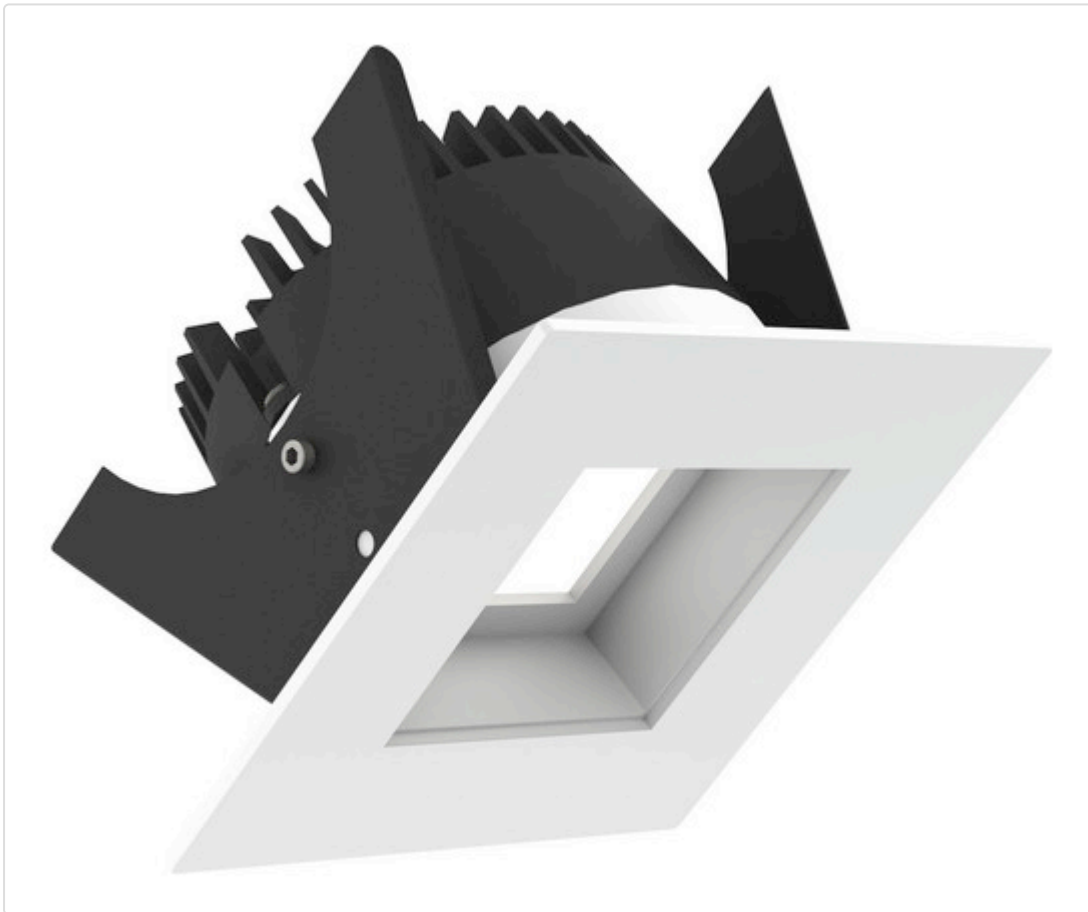

LED Einbauleuchte, eckig starr, Fabio 75 LV DALI weiss 14W 80° 4000K CRI97
835G03MW4H02

STAMMDATEN

Artikel-Typ	Produkt
GTIN	8716197211465
Type / Modell	Fabio 75 LV
Einheit Inhalt	Stück
Einheit Bestellung	Stück
Inhaltsmenge	1 Stück
Preisbezugsmenge	1
Mindestbestellmenge	1 Stück
Bestellschritt	1 Stück
Ursprungsland	nl
Zolltarifnummer	94051190

LOGISTISCHE DATEN (INKL. GRUNDVERPACKUNG)

Gewicht 0.35 kg

BESCHREIBUNG

LED Einbauleuchte für dekorative Beleuchtung. Entblendende Ausleuchtung durch zurückgesetzte Optik. Gehäuse aus Druckguss-Aluminium, mit CS Federn. Schutzblende aus Polycarbonat. Farbtoleranz 3 SDCM. Lichtstromrückgang L90/B10 nach mehr als 60.000 h bei ta 25°C. Schutzart IP65 für geschlossene Deckensysteme. 7 Jahre Garantie.

MERKMALE

ETIM 8.0: Downlight/Strahler/Flutlicht (EC001744)

Geeignet für Anbaumontage	Nein
Geeignet für Einbaumontage	Ja
Geeignet für Wandmontage	Nein
Geeignet für Pendelaufhängung	Nein
Geeignet für Deckenmontage	Ja
Geeignet für Traversenmontage	Nein
Geeignet für Podest-/Bodenmontage	Nein
Geeignet für Stromschienenmontage	Nein
Geeignet für Klemmmontage	Nein
Geeignet für Seilsystem	Nein
Verstellbarkeit	nicht verstellbar
Mit Bewegungsmelder	Nein
Mit Lichtsensor	Nein
Leuchtmittel	LED austauschbar
Mit Leuchtmittel	Ja
Geeignet für Leuchtmittelanzahl	1
Fassung	ohne
Werkstoff des Gehäuses	Aluminium
Oberflächenschutz	pulverbeschichtet