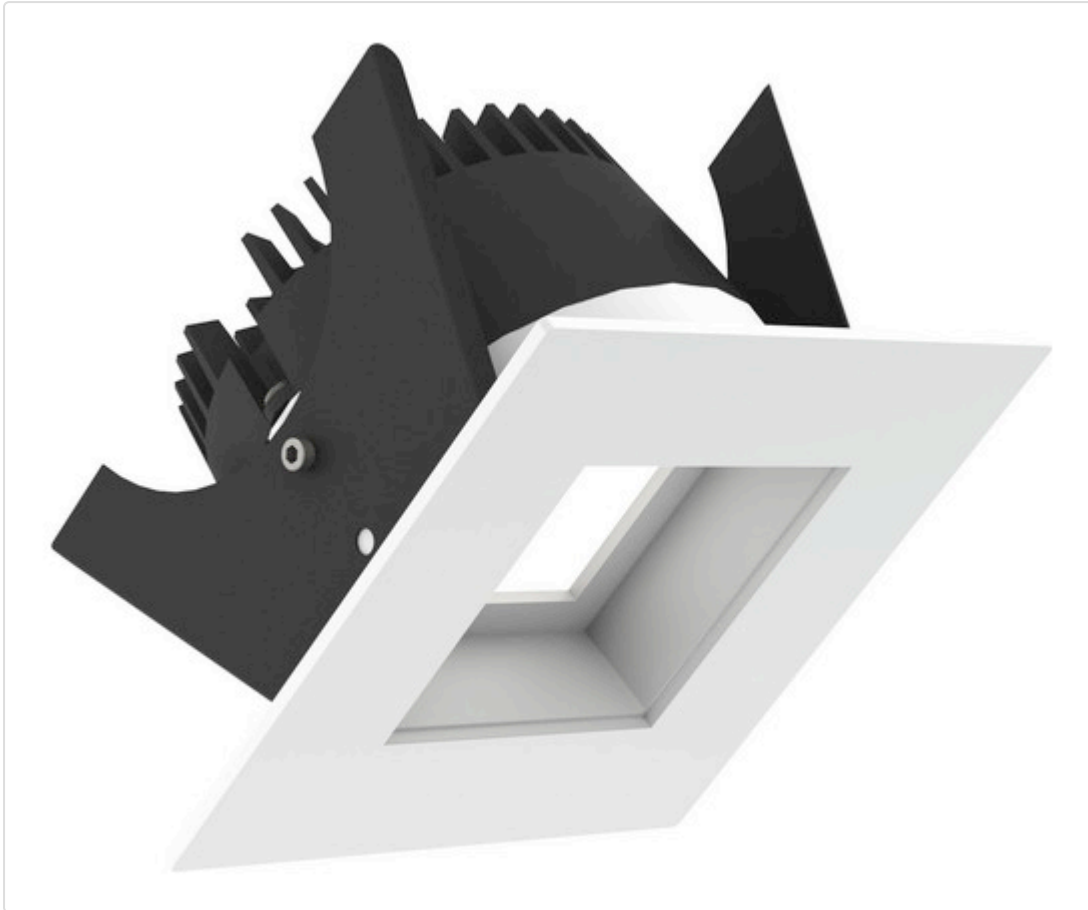

LED Einbauleuchte, eckig starr, Fabio 75 LV weiss 14W 60° 4000K CRI97 835G03MW4L02

STAMMDATEN

Artikel-Typ	Produkt
GTIN	8716197211489
Type / Modell	Fabio 75 LV
Einheit Inhalt	Stück
Einheit Bestellung	Stück
Inhaltsmenge	1 Stück
Preisbezugsmenge	1
Mindestbestellmenge	1 Stück
Bestellschritt	1 Stück
Ursprungsland	n1
Zolltarifnummer	94051190

LOGISTISCHE DATEN (INKL. GRUNDVERPACKUNG)

Gewicht 0.35 kg

BESCHREIBUNG

LED Einbauleuchte für dekorative Beleuchtung. Entblendende Ausleuchtung durch zurückgesetzte Optik. Gehäuse aus Druckguss-Aluminium, mit CS Federn. Schutzblende aus Polycarbonat. Farbtoleranz 3 SDCM. Lichtstromrückgang L90/B10 nach mehr als 60.000 h bei ta 25°C. Schutzart IP65 für geschlossene Deckensysteme. 7 Jahre Garantie.

MERKMALE

ETIM 8.0: Downlight/Strahler/Flutlicht (EC001744)

Geeignet für Anbaumontage	Nein
Geeignet für Einbaumontage	Ja
Geeignet für Wandmontage	Nein
Geeignet für Pendelaufhängung	Nein
Geeignet für Deckenmontage	Ja
Geeignet für Traversenmontage	Nein
Geeignet für Podest-/Bodenmontage	Nein
Geeignet für Stromschienenmontage	Nein
Geeignet für Klemmmontage	Nein
Geeignet für Seilsystem	Nein
Verstellbarkeit	nicht verstellbar
Mit Bewegungsmelder	Nein
Mit Lichtsensor	Nein
Leuchtmittel	LED austauschbar
Mit Leuchtmittel	Ja
Geeignet für Leuchtmittelanzahl	1
Fassung	ohne
Werkstoff des Gehäuses	Aluminium
Oberflächenschutz	pulverbeschichtet