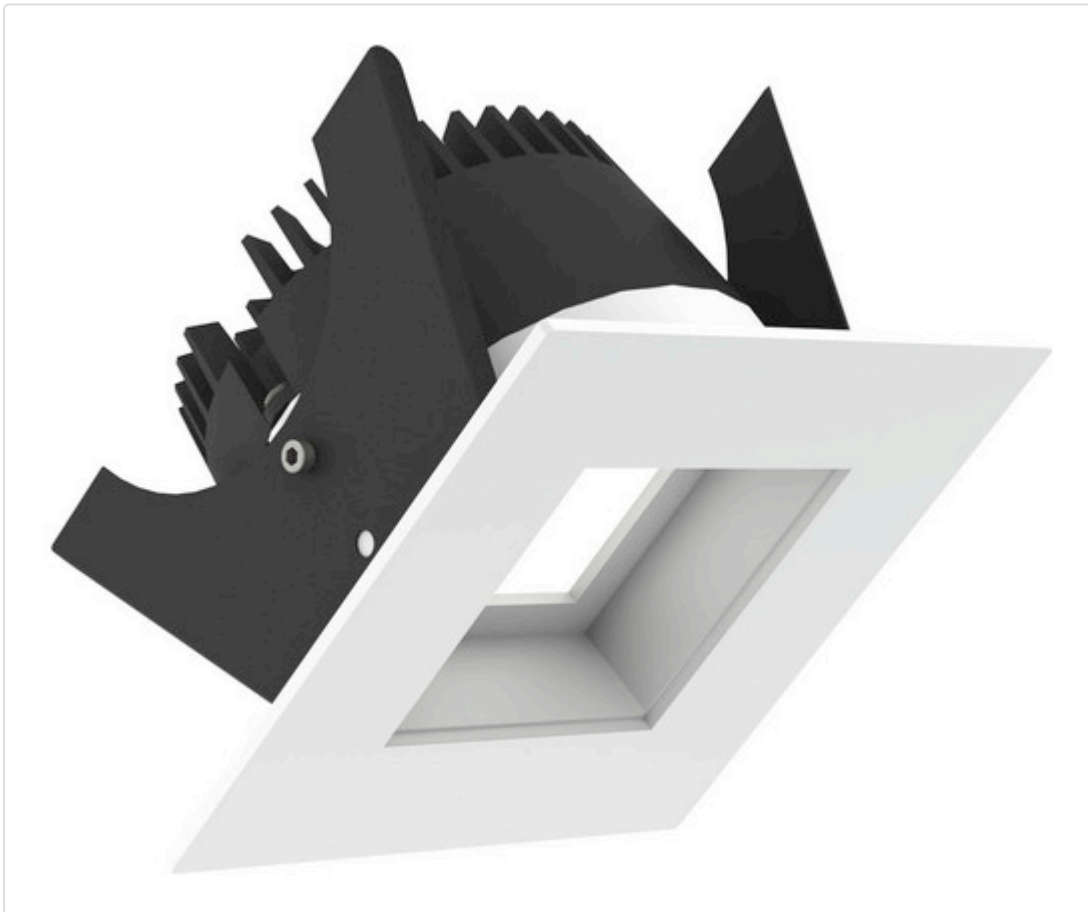

LED Einbauleuchte, eckig starr, Fabio 75 LV 1-10V weiss 14W 60° 4000K CRI97
835G03MW4U02

STAMMDATEN

Artikel-Typ	Produkt
GTIN	8716197211502
Type / Modell	Fabio 75 LV
Einheit Inhalt	Stück
Einheit Bestellung	Stück
Inhaltsmenge	1 Stück
Preisbezugsmenge	1
Mindestbestellmenge	1 Stück
Bestellschritt	1 Stück
Ursprungsland	nl
Zolltarifnummer	94051190

LOGISTISCHE DATEN (INKL. GRUNDVERPACKUNG)

Gewicht 0.35 kg

BESCHREIBUNG

LED Einbauleuchte für dekorative Beleuchtung. Entblendende Ausleuchtung durch zurückgesetzte Optik. Gehäuse aus Druckguss-Aluminium, mit CS Federn. Schutzblende aus Polycarbonat. Farbtoleranz 3 SDCM. Lichtstromrückgang L90/B10 nach mehr als 60.000 h bei ta 25°C. Schutzart IP65 für geschlossene Deckensysteme. 7 Jahre Garantie.

MERKMALE

ETIM 8.0: Downlight/Strahler/Flutlicht (EC001744)

Geeignet für Anbaumontage	Nein
Geeignet für Einbaumontage	Ja
Geeignet für Wandmontage	Nein
Geeignet für Pendelaufhängung	Nein
Geeignet für Deckenmontage	Ja
Geeignet für Traversenmontage	Nein
Geeignet für Podest-/Bodenmontage	Nein
Geeignet für Stromschienenmontage	Nein
Geeignet für Klemmmontage	Nein
Geeignet für Seilsystem	Nein
Verstellbarkeit	nicht verstellbar
Mit Bewegungsmelder	Nein
Mit Lichtsensor	Nein
Leuchtmittel	LED austauschbar
Mit Leuchtmittel	Ja
Geeignet für Leuchtmittelanzahl	1
Fassung	ohne
Werkstoff des Gehäuses	Aluminium
Oberflächenschutz	pulverbeschichtet