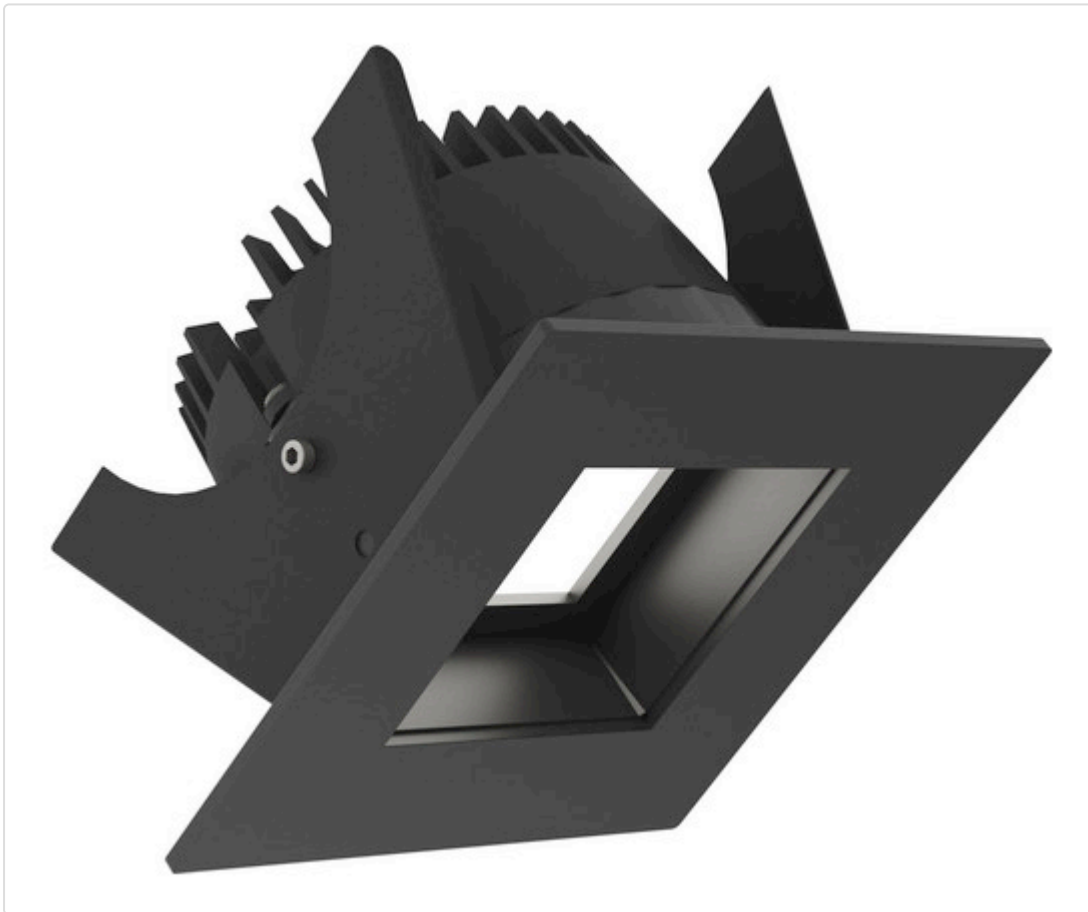

LED Einbauleuchte, eckig starr, Fabio 75 LV DALI schwarz 11W 60° 2700-6500K CRI80
836A03BL4W02

STAMMDATEN

Artikel-Typ	Produkt
GTIN	8716197183878
Type / Modell	Fabio 75 LV
Einheit Inhalt	Stück
Einheit Bestellung	Stück
Inhaltsmenge	1 Stück
Preisbezugsmenge	1
Mindestbestellmenge	1 Stück
Bestellschritt	1 Stück
Ursprungsland	nl
Zolltarifnummer	94051190

LOGISTISCHE DATEN (INKL. GRUNDVERPACKUNG)

Gewicht 0.35 kg

BESCHREIBUNG

LED Einbauleuchte für dekorative Beleuchtung. Entblendende Ausleuchtung durch zurückgesetzte Optik. Gehäuse aus Druckguss-Aluminium, mit CS Federn. Schutzblende aus Polycarbonat. Farbtoleranz 3 SDCM. Lichtstromrückgang L90/B10 nach mehr als 60.000 h bei ta 25°C. Schutzart IP65 für geschlossene Deckensysteme. 7 Jahre Garantie.

MERKMALE

ETIM 8.0: Downlight/Strahler/Flutlicht (EC001744)

Geeignet für Anbaumontage	Nein
Geeignet für Einbaumontage	Ja
Geeignet für Wandmontage	Nein
Geeignet für Pendelaufhängung	Nein
Geeignet für Deckenmontage	Ja
Geeignet für Traversenmontage	Nein
Geeignet für Podest-/Bodenmontage	Nein
Geeignet für Stromschienenmontage	Nein
Geeignet für Klemmmontage	Nein
Geeignet für Seilsystem	Nein
Verstellbarkeit	nicht verstellbar
Mit Bewegungsmelder	Nein
Mit Lichtsensor	Nein
Leuchtmittel	LED austauschbar
Mit Leuchtmittel	Ja
Geeignet für Leuchtmittelanzahl	1
Fassung	ohne
Werkstoff des Gehäuses	Aluminium
Oberflächenschutz	pulverbeschichtet