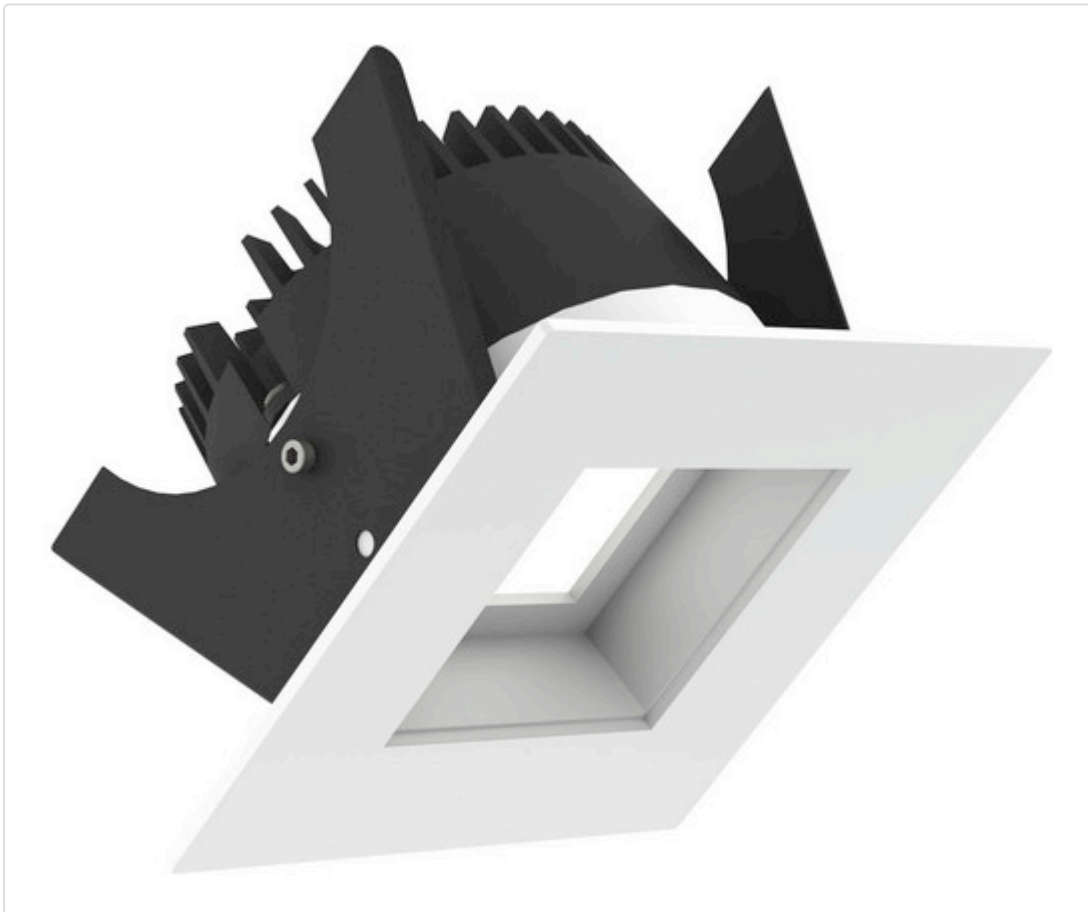

LED Einbauleuchte, eckig starr, Fabio 75 LV DALI weiss 11W 60° 2700-6500K CRI80  
836A03MW4W02

## BESCHREIBUNG

LED Einbauleuchte für dekorative Beleuchtung. Entblendende Ausleuchtung durch zurückgesetzte Optik. Gehäuse aus Druckguss-Aluminium, mit CS Federn. Schutzblende aus Polycarbonat. Farbtoleranz 3 SDCM. Lichtstromrückgang L90/B10 nach mehr als 60.000 h bei ta 25°C. Schutzart IP65 für geschlossene Deckensysteme. 7 Jahre Garantie.