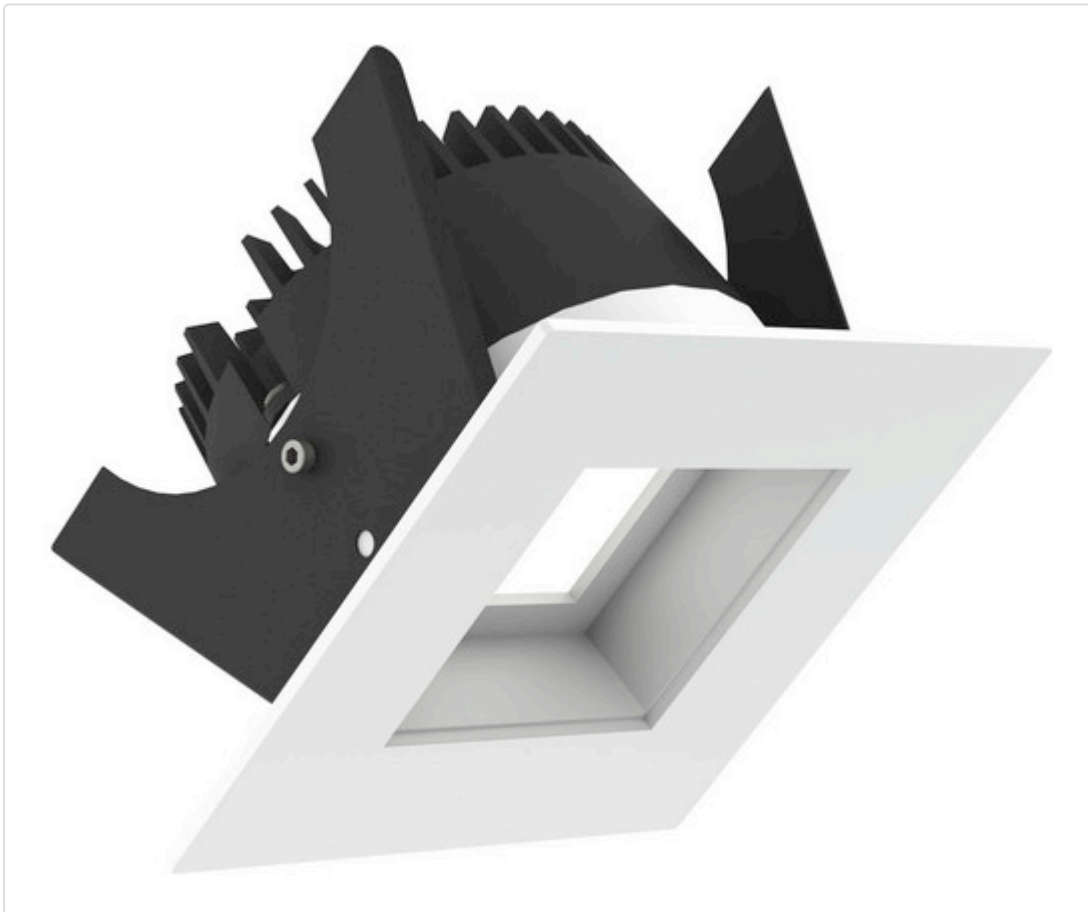

LED Einbauleuchte, eckig starr, Fabio 75 LV BLE weiss 11W 60° 2700-6500K CRI80
836A03MW4X02

STAMMDATEN

Artikel-Typ	Produkt
GTIN	8716197184042
Type / Modell	Fabio 75 LV
Einheit Inhalt	Stück
Einheit Bestellung	Stück
Inhaltsmenge	1 Stück
Preisbezugsmenge	1
Mindestbestellmenge	1 Stück
Bestellschritt	1 Stück
Ursprungsland	nl
Zolltarifnummer	94051190

LOGISTISCHE DATEN (INKL. GRUNDVERPACKUNG)

Gewicht 0.35 kg

BESCHREIBUNG

LED Einbauleuchte für dekorative Beleuchtung. Entblendende Ausleuchtung durch zurückgesetzte Optik. Gehäuse aus Druckguss-Aluminium, mit CS Federn. Schutzblende aus Polycarbonat. Farbtoleranz 3 SDCM. Lichtstromrückgang L90/B10 nach mehr als 60.000 h bei ta 25°C. Schutzart IP65 für geschlossene Deckensysteme. 7 Jahre Garantie.

MERKMALE

ETIM 8.0: Downlight/Strahler/Flutlicht (EC001744)

Geeignet für Anbaumontage	Nein
Geeignet für Einbaumontage	Ja
Geeignet für Wandmontage	Nein
Geeignet für Pendelaufhängung	Nein
Geeignet für Deckenmontage	Ja
Geeignet für Traversenmontage	Nein
Geeignet für Podest-/Bodenmontage	Nein
Geeignet für Stromschienenmontage	Nein
Geeignet für Klemmmontage	Nein
Geeignet für Seilsystem	Nein
Verstellbarkeit	nicht verstellbar
Mit Bewegungsmelder	Nein
Mit Lichtsensor	Nein
Leuchtmittel	LED austauschbar
Mit Leuchtmittel	Ja
Geeignet für Leuchtmittelanzahl	1
Fassung	ohne
Werkstoff des Gehäuses	Aluminium
Oberflächenschutz	pulverbeschichtet