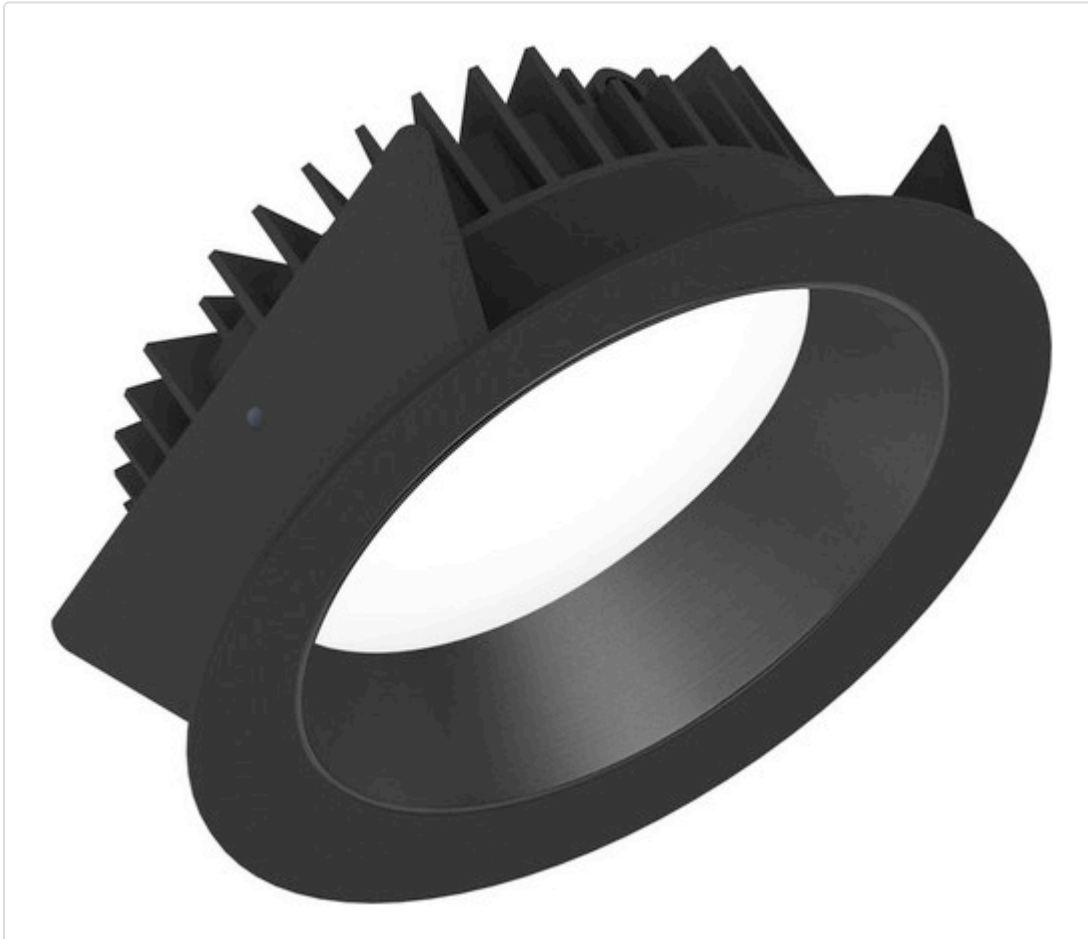

LED Einbauleuchte, rund starr, Strada 185 LV 1-10V schwarz/schwarz 50W 80° 3000K CRI80 851C0372YK02

STAMMDATEN

Artikel-Typ	Produkt
GTIN	8716197291665
Type / Modell	Strada 185 LV
Einheit Inhalt	Stück
Einheit Bestellung	Stück
Inhaltsmenge	1 Stück
Preisbezugsmenge	1
Mindestbestellmenge	1 Stück
Bestellschritt	1 Stück
Ursprungsland	n1
Zolltarifnummer	94051190

LOGISTISCHE DATEN (INKL. GRUNDVERPACKUNG)

Gewicht 1.4 kg

BESCHREIBUNG

LED-Downlight, ideal für Restaurants, Gaststätten und Wohnhäuser. Gehäuse aus Druckguss-Aluminium, mit CS Federn. Gleichmässige Ausleuchtung durch opale Abdeckung. Farbtoleranz 3 SDCM. Drahtseilabhängung l=3000 mm, transparente Zuleitung. Schutzart IP44 für geschlossene Deckensysteme. 7 Jahre Garantie.

MERKMALE

ETIM 8.0: Downlight/Strahler/Flutlicht (EC001744)

Geeignet für Anbaumontage	Nein
Geeignet für Einbaumontage	Ja
Geeignet für Wandmontage	Nein
Geeignet für Pendelaufhängung	Nein
Geeignet für Deckenmontage	Ja
Geeignet für Traversenmontage	Nein
Geeignet für Podest-/Bodenmontage	Nein
Geeignet für Stromschienenmontage	Nein
Geeignet für Klemmmontage	Nein
Geeignet für Seilsystem	Nein
Verstellbarkeit	nicht verstellbar
Mit Bewegungsmelder	Nein
Mit Lichtsensor	Nein
Leuchtmittel	LED austauschbar
Mit Leuchtmittel	Ja
Geeignet für Leuchtmittelanzahl	1
Fassung	ohne
Werkstoff des Gehäuses	Aluminium
Oberflächenschutz	pulverbeschichtet