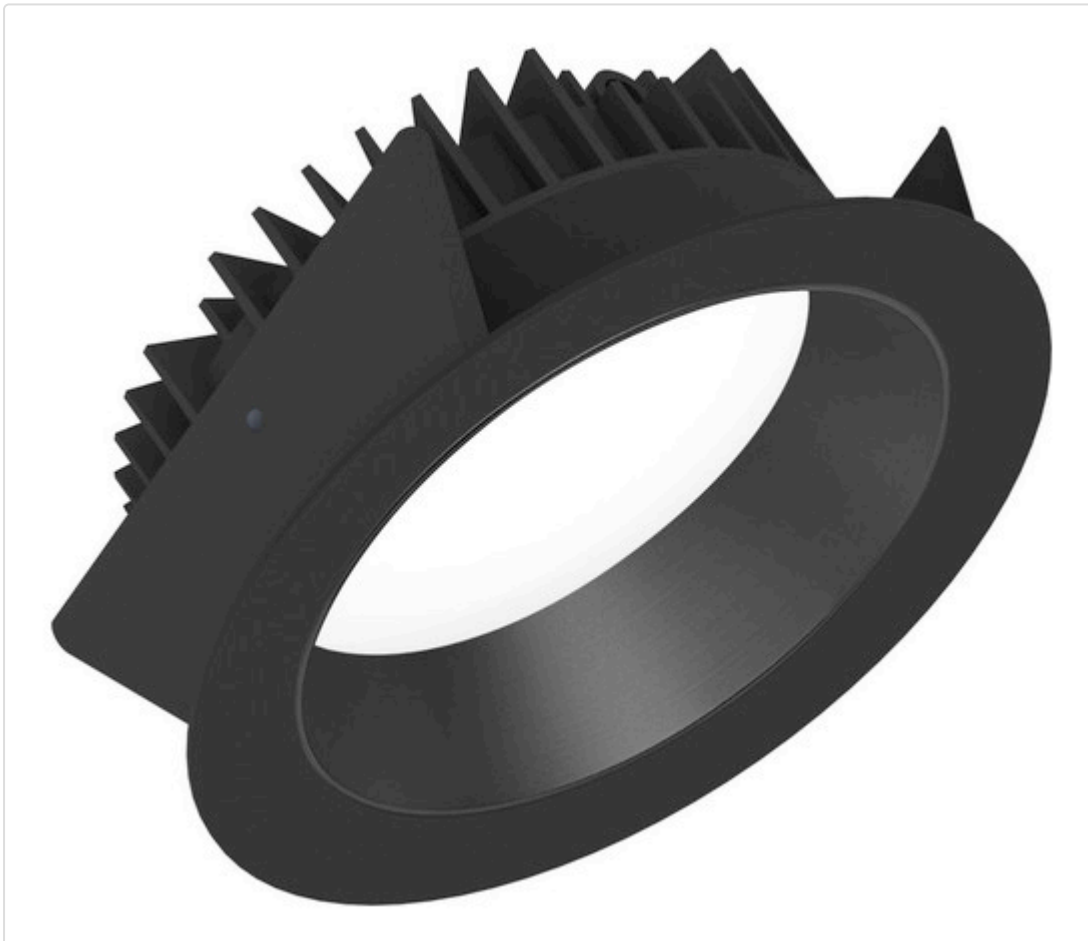

LED Einbauleuchte, rund starr, Strada 185 LV DALI schwarz/schwarz 57W 80° 3000K CRI97
851C0372YN02

STAMMDATEN

Artikel-Typ	Produkt
GTIN	8716197291696
Type / Modell	Strada 185 LV
Einheit Inhalt	Stück
Einheit Bestellung	Stück
Inhaltsmenge	1 Stück
Preisbezugsmenge	1
Mindestbestellmenge	1 Stück
Bestellschritt	1 Stück
Ursprungsland	n1
Zolltarifnummer	94051190

LOGISTISCHE DATEN (INKL. GRUNDVERPACKUNG)

Gewicht 1.4 kg

BESCHREIBUNG

LED-Downlight, ideal für Restaurants, Gaststätten und Wohnhäuser. Gehäuse aus Druckguss-Aluminium, mit CS Federn. Gleichmässige Ausleuchtung durch opale Abdeckung. Farbtoleranz 3 SDCM. Drahtseilabhängung l=3000 mm, transparente Zuleitung. Schutzart IP44 für geschlossene Deckensysteme. 7 Jahre Garantie.

MERKMALE

ETIM 8.0: Downlight/Strahler/Flutlicht (EC001744)

Geeignet für Anbaumontage	Nein
Geeignet für Einbaumontage	Ja
Geeignet für Wandmontage	Nein
Geeignet für Pendelaufhängung	Nein
Geeignet für Deckenmontage	Ja
Geeignet für Traversenmontage	Nein
Geeignet für Podest-/Bodenmontage	Nein
Geeignet für Stromschienenmontage	Nein
Geeignet für Klemmmontage	Nein
Geeignet für Seilsystem	Nein
Verstellbarkeit	nicht verstellbar
Mit Bewegungsmelder	Nein
Mit Lichtsensor	Nein
Leuchtmittel	LED austauschbar
Mit Leuchtmittel	Ja
Geeignet für Leuchtmittelanzahl	1
Fassung	ohne
Werkstoff des Gehäuses	Aluminium
Oberflächenschutz	pulverbeschichtet