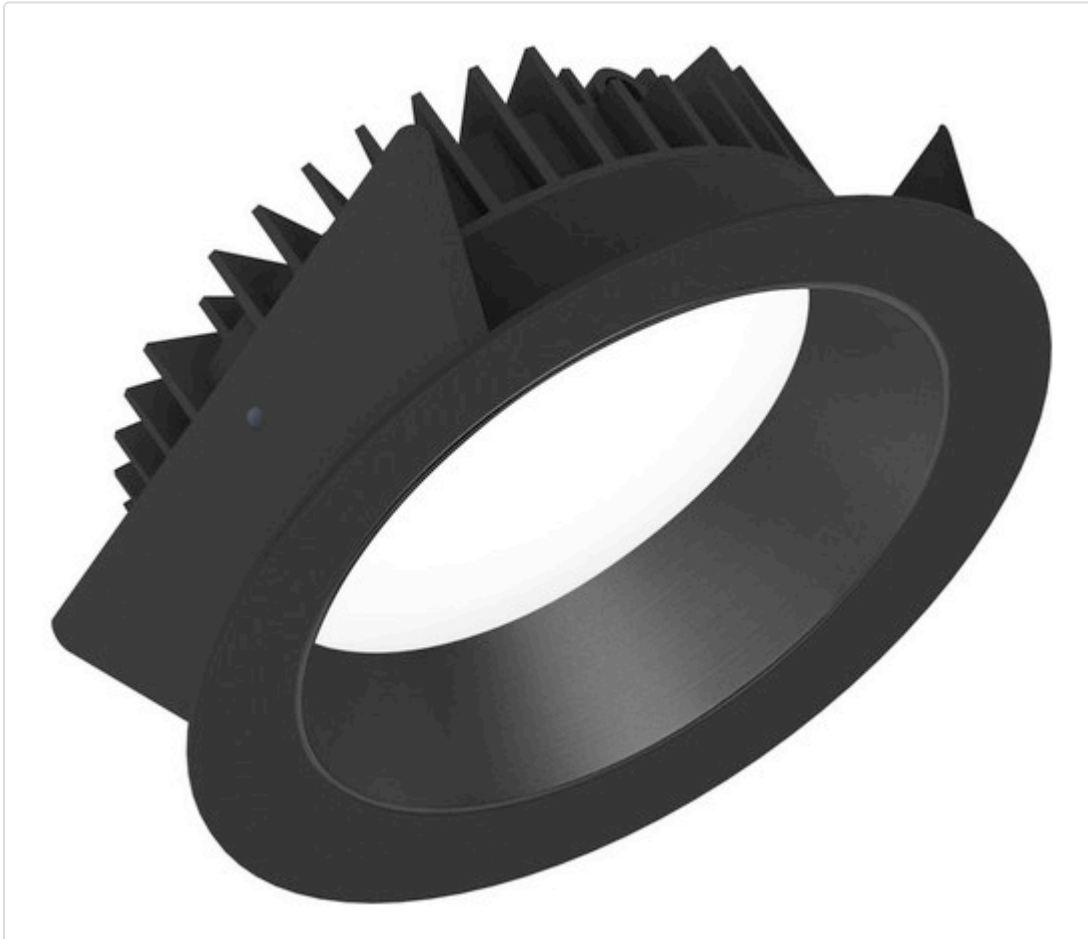

LED Einbauleuchte, rund starr, Strada 185 LV 1-10V schwarz/schwarz 27W 80° 4000K CRI80  
851C0372YU02

## STAMMDATEN

Artikel-Typ	Produkt
GTIN	8716197291771
Type / Modell	Strada 185 LV
Einheit Inhalt	Stück
Einheit Bestellung	Stück
Inhaltsmenge	1 Stück
Preisbezugsmenge	1
Mindestbestellmenge	1 Stück
Bestellschritt	1 Stück
Ursprungsland	n1
Zolltarifnummer	94051190

## BESCHREIBUNG

LED-Downlight, ideal für Restaurants, Gaststätten und Wohnhäuser. Gehäuse aus Druckguss-Aluminium, mit CS Federn. Gleichmässige Ausleuchtung durch opale Abdeckung. Farbtoleranz 3 SDCM. Drahtseilabhängung l=3000 mm, transparente Zuleitung. Schutzart IP44 für geschlossene Deckensysteme. 7 Jahre Garantie.

### ETIM 8.0: Downlight/Strahler/Flutlicht (EC001744)

Geeignet für Anbaumontage	Nein
Geeignet für Einbaumontage	Ja
Geeignet für Wandmontage	Nein
Geeignet für Pendelaufhängung	Nein
Geeignet für Deckenmontage	Ja
Geeignet für Traversenmontage	Nein
Geeignet für Podest-/Bodenmontage	Nein
Geeignet für Stromschienenmontage	Nein
Geeignet für Klemmmontage	Nein
Geeignet für Seilsystem	Nein
Verstellbarkeit	nicht verstellbar
Mit Bewegungsmelder	Nein
Mit Lichtsensor	Nein
Leuchtmittel	LED austauschbar
Mit Leuchtmittel	Ja
Geeignet für Leuchtmittelanzahl	1
Fassung	ohne
Werkstoff des Gehäuses	Aluminium
Oberflächenschutz	pulverbeschichtet