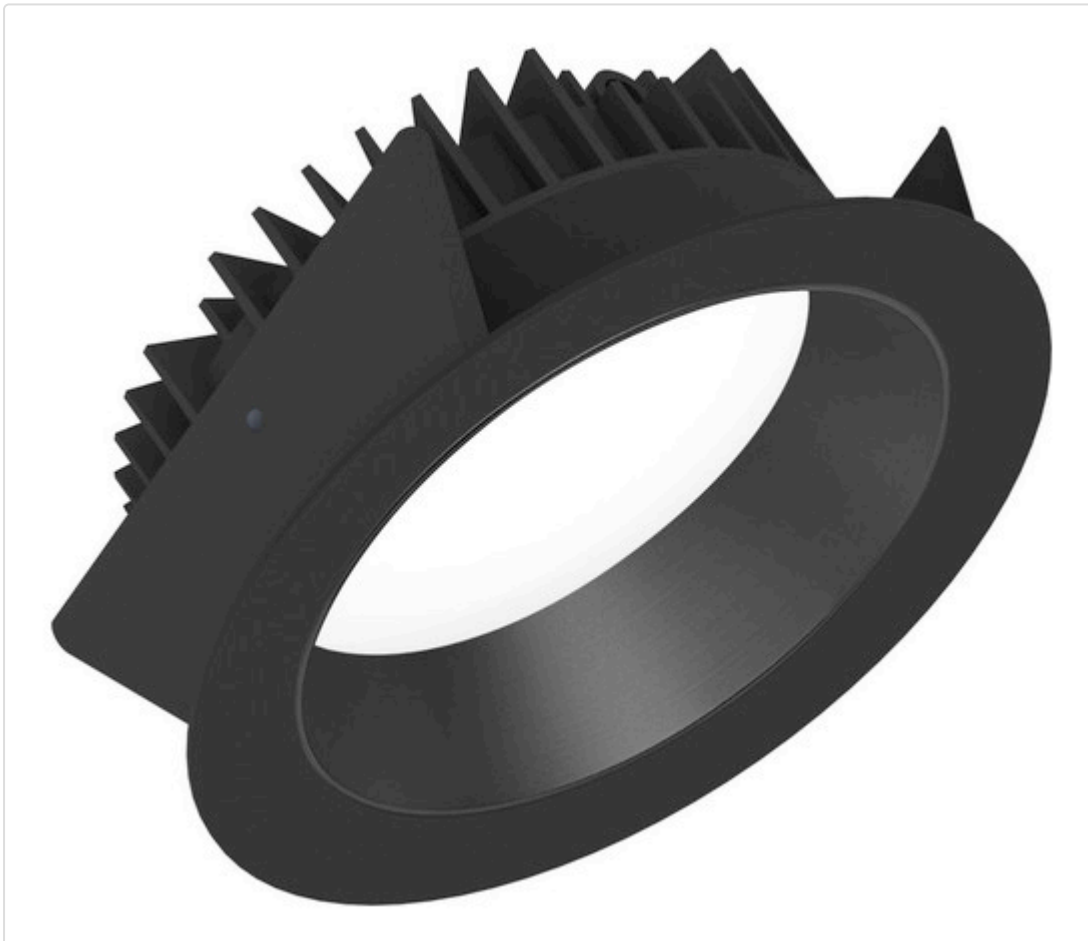

LED Einbauleuchte, rund starr, Strada 185 LV DALI schwarz/schwarz 50W 80° 4000K CRI80 851C0372YX02

## STAMMDATEN

Artikel-Typ	Produkt
GTIN	8716197291801
Type / Modell	Strada 185 LV
Einheit Inhalt	Stück
Einheit Bestellung	Stück
Inhaltsmenge	1 Stück
Preisbezugsmenge	1
Mindestbestellmenge	1 Stück
Bestellschritt	1 Stück
Ursprungsland	n1
Zolltarifnummer	94051190

## BESCHREIBUNG

LED-Downlight, ideal für Restaurants, Gaststätten und Wohnhäuser. Gehäuse aus Druckguss-Aluminium, mit CS Federn. Gleichmässige Ausleuchtung durch opale Abdeckung. Farbtoleranz 3 SDCM. Drahtseilabhängung l=3000 mm, transparente Zuleitung. Schutzart IP44 für geschlossene Deckensysteme. 7 Jahre Garantie.

### ETIM 8.0: Downlight/Strahler/Flutlicht (EC001744)

Geeignet für Anbaumontage	Nein
Geeignet für Einbaumontage	Ja
Geeignet für Wandmontage	Nein
Geeignet für Pendelaufhängung	Nein
Geeignet für Deckenmontage	Ja
Geeignet für Traversenmontage	Nein
Geeignet für Podest-/Bodenmontage	Nein
Geeignet für Stromschienenmontage	Nein
Geeignet für Klemmmontage	Nein
Geeignet für Seilsystem	Nein
Verstellbarkeit	nicht verstellbar
Mit Bewegungsmelder	Nein
Mit Lichtsensor	Nein
Leuchtmittel	LED austauschbar
Mit Leuchtmittel	Ja
Geeignet für Leuchtmittelanzahl	1
Fassung	ohne
Werkstoff des Gehäuses	Aluminium
Oberflächenschutz	pulverbeschichtet