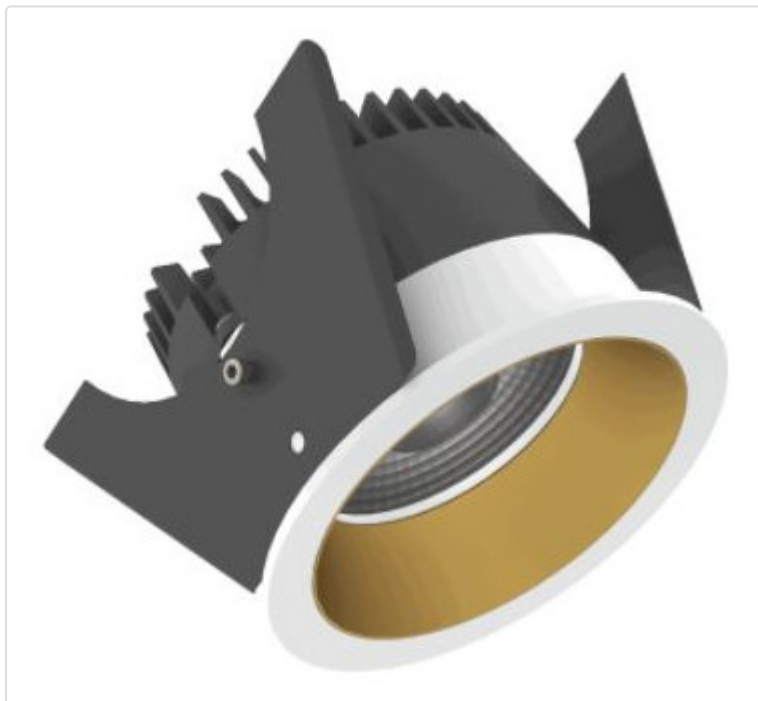

LED Einbauleuchte, rund starr, Strada 75 HV Phasenabsch. weiss/gold 10W 40° 2700K  
CRI93 852A03615A02

## BESCHREIBUNG

LED Einbauleuchte für dekorative Beleuchtung. Gleichmäßige Ausleuchtung durch Linse, Reflektor oder Diffusor. Gehäuse aus Druckguss-Aluminium, mit CS Federn. Farbtoleranz 3 SDCM. Lichtstromrückgang nach 70.000h L80/B50. Interner Chip für reduziertes Flickern. Schutzart IP44 für geschlossene Deckensysteme. 220-240V Netzspannung - Betriebsgerät nicht notwendig. Dimmbar mittels Phasen- und Phasenabschnittsdimmer. 7 Jahre Garantie.

### ETIM 8.0: Downlight/Strahler/Flutlicht (EC001744)

Geeignet für Anbaumontage	Nein
Geeignet für Einbaumontage	Ja
Geeignet für Wandmontage	Nein
Geeignet für Pendelaufhängung	Nein
Geeignet für Deckenmontage	Ja
Geeignet für Traversenmontage	Nein
Geeignet für Podest-/Bodenmontage	Nein
Geeignet für Stromschienenmontage	Nein
Geeignet für Klemmmontage	Nein
Geeignet für Seilsystem	Nein
Verstellbarkeit	nicht verstellbar
Mit Bewegungsmelder	Nein
Mit Lichtsensor	Nein
Leuchtmittel	LED austauschbar
Mit Leuchtmittel	Ja
Geeignet für Leuchtmittelanzahl	1
Fassung	ohne
Werkstoff des Gehäuses	Aluminium
Oberflächenschutz	pulverbeschichtet
Gehäusefarbe	mehrfarbig
Werkstoff der Abdeckung	Kunststoff transparent