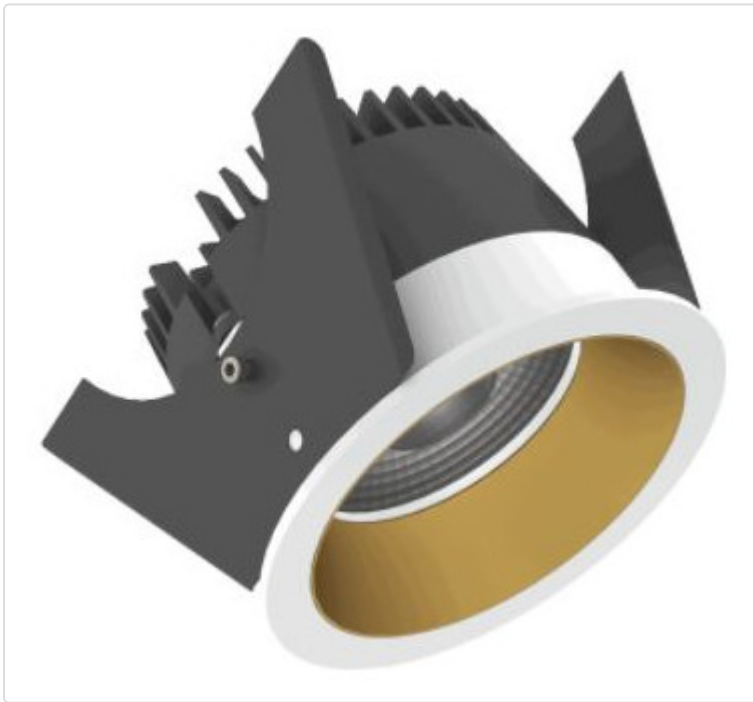

LED Einbauleuchte, rund starr, Strada 75 HV Phasenabsch. weiss/gold 10W 40° 3000K  
CRI93 852A03615C02

## BESCHREIBUNG

LED Einbauleuchte für dekorative Beleuchtung. Gleichmäßige Ausleuchtung durch Linse, Reflektor oder Diffusor. Gehäuse aus Druckguss-Aluminium, mit CS Federn. Farbtoleranz 3 SDCM. Lichtstromrückgang nach 70.000h L80/B50. Interner Chip für reduziertes Flickern. Schutzart IP44 für geschlossene Deckensysteme. 220-240V Netzspannung - Betriebsgerät nicht notwendig. Dimmbar mittels Phasen- und Phasenabschnittsdimmer. 7 Jahre Garantie.

### ETIM 8.0: Downlight/Strahler/Flutlicht (EC001744)

Geeignet für Anbaumontage	Nein
Geeignet für Einbaumontage	Ja
Geeignet für Wandmontage	Nein
Geeignet für Pendelaufhängung	Nein
Geeignet für Deckenmontage	Ja
Geeignet für Traversenmontage	Nein
Geeignet für Podest-/Bodenmontage	Nein
Geeignet für Stromschienenmontage	Nein
Geeignet für Klemmmontage	Nein
Geeignet für Seilsystem	Nein
Verstellbarkeit	nicht verstellbar
Mit Bewegungsmelder	Nein
Mit Lichtsensor	Nein
Leuchtmittel	LED austauschbar
Mit Leuchtmittel	Ja
Geeignet für Leuchtmittelanzahl	1
Fassung	ohne
Werkstoff des Gehäuses	Aluminium
Oberflächenschutz	pulverbeschichtet
Gehäusefarbe	mehrfarbig
Werkstoff der Abdeckung	Kunststoff transparent