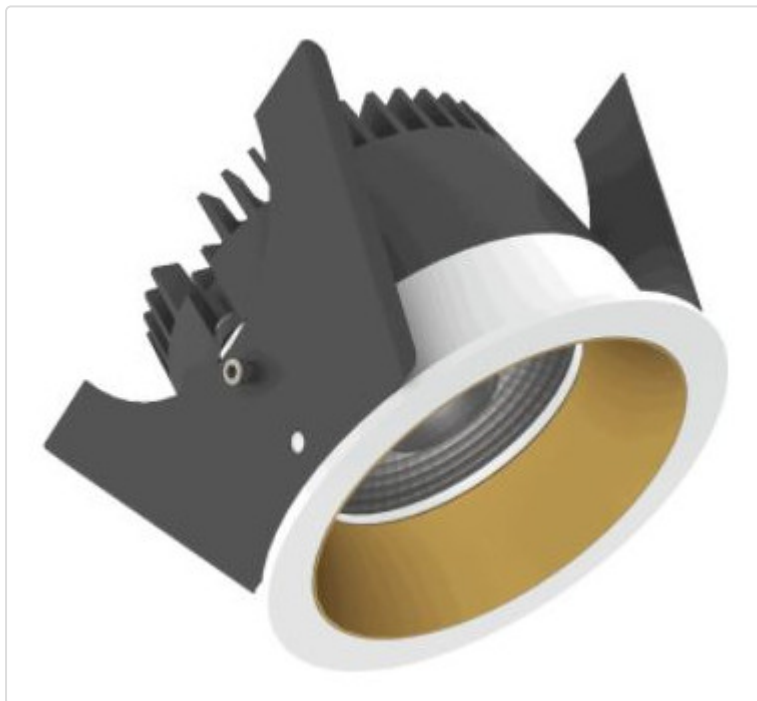

LED Einbauleuchte, rund starr, Strada 75 LV DALI weiss/gold 14W 24° 2700K CRI97
855A03614B02

STAMMDATEN

Artikel-Typ	Produkt
GTIN	8716197080245
Type / Modell	Strada 75 LV
Einheit Inhalt	Stück
Einheit Bestellung	Stück
Inhaltsmenge	1 Stück
Preisbezugsmenge	1
Mindestbestellmenge	1 Stück
Bestellschritt	1 Stück
Ursprungsland	nl
Zolltarifnummer	94051190

LOGISTISCHE DATEN (INKL. GRUNDVERPACKUNG)

Gewicht	0.32 kg
---------	---------

BESCHREIBUNG

LED Einbauleuchte für dekorative Beleuchtung. Gleichmäßige Ausleuchtung durch Linse, Reflektor oder Diffusor. Gehäuse aus Druckguss-Aluminium, mit CS Federn. Farbtoleranz 3 SDCM. Lichtstromrückgang L90/B10 nach mehr als 60.000h bei ta 25°C. Schutzart IP44 für geschlossene Deckensysteme. Weitere Produktkonfigurationen auf Anfrage. 7 Jahre Garantie.

MERKMALE

ETIM 8.0: Downlight/Strahler/Flutlicht (EC001744)

Geeignet für Anbaumontage	Nein
Geeignet für Einbaumontage	Ja
Geeignet für Wandmontage	Nein
Geeignet für Pendelaufhängung	Nein
Geeignet für Deckenmontage	Ja
Geeignet für Traversenmontage	Nein
Geeignet für Podest-/Bodenmontage	Nein
Geeignet für Stromschienenmontage	Nein
Geeignet für Klemmmontage	Nein
Geeignet für Seilsystem	Nein
Verstellbarkeit	nicht verstellbar
Mit Bewegungsmelder	Nein
Mit Lichtsensor	Nein
Leuchtmittel	LED austauschbar
Mit Leuchtmittel	Ja
Geeignet für Leuchtmittellanzahl	1
Fassung	ohne
Werkstoff des Gehäuses	Aluminium
Oberflächenschutz	pulverbeschichtet
Gehäusefarbe	mehrfarbig
Werkstoff der Abdeckung	Kunststoff transparent
Oberfläche gebürstet	Nein