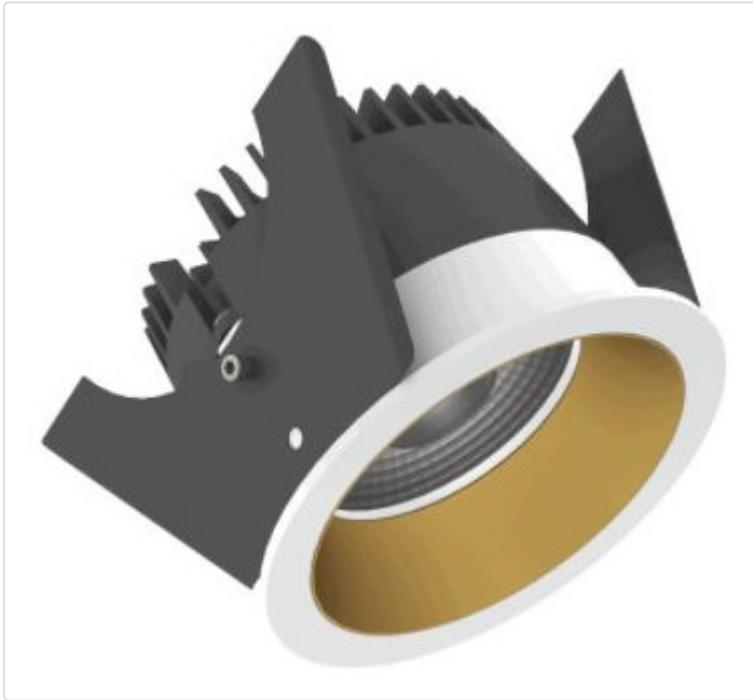

LED Einbauleuchte, rund starr, Strada 75 LV DALI weiss/gold 14W 60° 2700K CRI97
855A03614E02

STAMMDATEN

Artikel-Typ	Produkt
GTIN	8716197080276
Type / Modell	Strada 75 LV
Einheit Inhalt	Stück
Einheit Bestellung	Stück
Inhaltsmenge	1 Stück
Preisbezugsmenge	1
Mindestbestellmenge	1 Stück
Bestellschritt	1 Stück
Ursprungsland	nl
Zolltarifnummer	94051190

LOGISTISCHE DATEN (INKL. GRUNDVERPACKUNG)

Gewicht	0.32 kg
---------	---------

BESCHREIBUNG

LED Einbauleuchte für dekorative Beleuchtung. Gleichmäßige Ausleuchtung durch Linse, Reflektor oder Diffusor. Gehäuse aus Druckguss-Aluminium, mit CS Federn. Farbtoleranz 3 SDCM. Lichtstromrückgang L90/B10 nach mehr als 60.000h bei ta 25°C. Schutzart IP44 für geschlossene Deckensysteme. Weitere Produktkonfigurationen auf Anfrage. 7 Jahre Garantie.

MERKMALE

ETIM 8.0: Downlight/Strahler/Flutlicht (EC001744)

Geeignet für Anbaumontage	Nein
Geeignet für Einbaumontage	Ja
Geeignet für Wandmontage	Nein
Geeignet für Pendelaufhängung	Nein
Geeignet für Deckenmontage	Ja
Geeignet für Traversenmontage	Nein
Geeignet für Podest-/Bodenmontage	Nein
Geeignet für Stromschienenmontage	Nein
Geeignet für Klemmmontage	Nein
Geeignet für Seilsystem	Nein
Verstellbarkeit	nicht verstellbar
Mit Bewegungsmelder	Nein
Mit Lichtsensor	Nein
Leuchtmittel	LED austauschbar
Mit Leuchtmittel	Ja
Geeignet für Leuchtmittelanzahl	1
Fassung	ohne
Werkstoff des Gehäuses	Aluminium
Oberflächenschutz	pulverbeschichtet
Gehäusefarbe	mehrfarbig
Werkstoff der Abdeckung	Kunststoff transparent
Oberfläche gebürstet	Nein