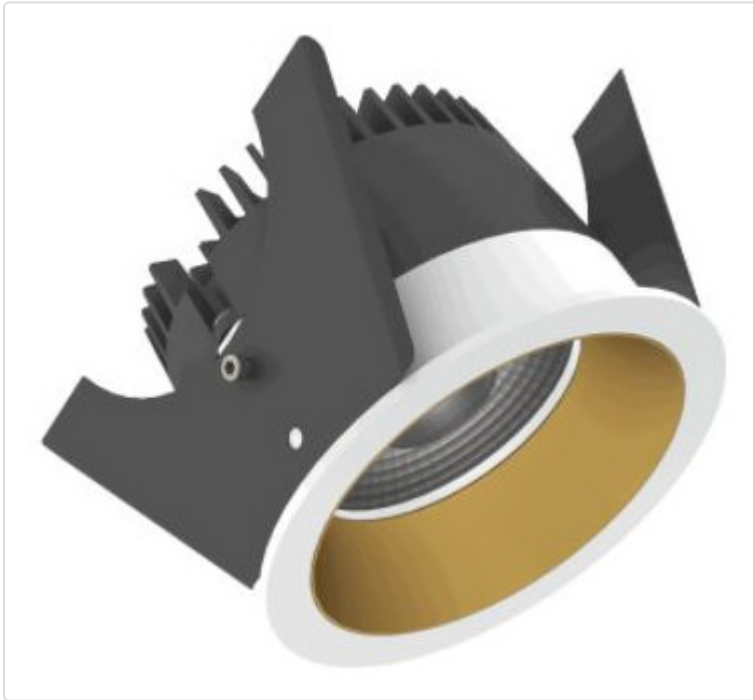

LED Einbauleuchte, rund starr, Strada 75 LV DALI weiss/gold 14W 80° 2700K CRI97  
855A03614H02

## BESCHREIBUNG

LED Einbauleuchte für dekorative Beleuchtung. Gleichmäßige Ausleuchtung durch Linse, Reflektor oder Diffusor. Gehäuse aus Druckguss-Aluminium, mit CS Federn. Farbtoleranz 3 SDCM. Lichtstromrückgang L90/B10 nach mehr als 60.000h bei ta 25°C. Schutzart IP44 für geschlossene Deckensysteme. Weitere Produktkonfigurationen auf Anfrage. 7 Jahre Garantie.

### ETIM 8.0: Downlight/Strahler/Flutlicht (EC001744)

Geeignet für Anbaumontage	Nein
Geeignet für Einbaumontage	Ja
Geeignet für Wandmontage	Nein
Geeignet für Pendelaufhängung	Nein
Geeignet für Deckenmontage	Ja
Geeignet für Traversenmontage	Nein
Geeignet für Podest-/Bodenmontage	Nein
Geeignet für Stromschienenmontage	Nein
Geeignet für Klemmmontage	Nein
Geeignet für Seilsystem	Nein
Verstellbarkeit	nicht verstellbar
Mit Bewegungsmelder	Nein
Mit Lichtsensor	Nein
Leuchtmittel	LED austauschbar
Mit Leuchtmittel	Ja
Geeignet für Leuchtmittelanzahl	1
Fassung	ohne
Werkstoff des Gehäuses	Aluminium
Oberflächenschutz	pulverbeschichtet
Gehäusefarbe	mehrfarbig
Werkstoff der Abdeckung	Kunststoff opal
Oberfläche gebürstet	Nein