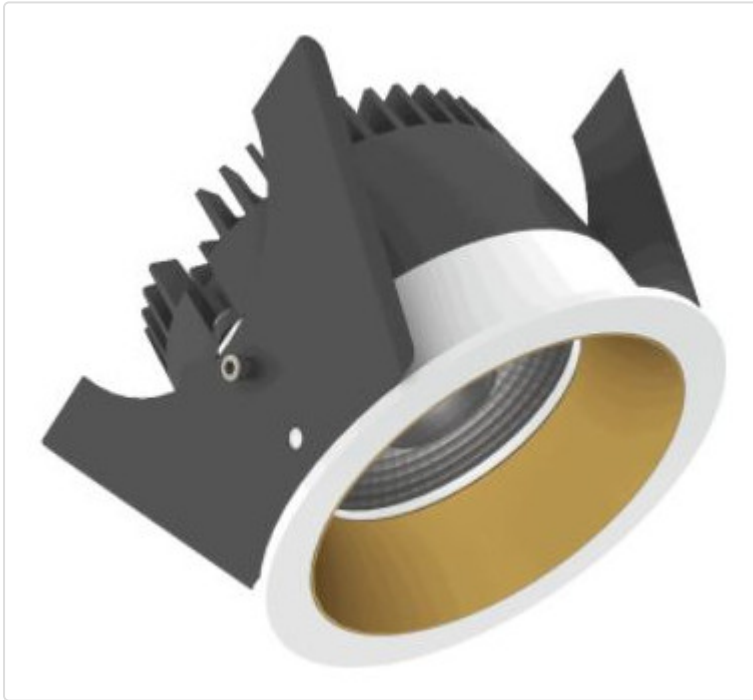

LED Einbauleuchte, rund starr, Strada 75 LV weiss/gold 14W 24° 2700K CRI97
855A03614K02

STAMMDATEN

| | |
|---------------------|---------------|
| Artikel-Typ | Produkt |
| GTIN | 8716197080320 |
| Type / Modell | Strada 75 LV |
| Einheit Inhalt | Stück |
| Einheit Bestellung | Stück |
| Inhaltsmenge | 1 Stück |
| Preisbezugsmenge | 1 |
| Mindestbestellmenge | 1 Stück |
| Bestellschritt | 1 Stück |
| Ursprungsland | nl |
| Zolltarifnummer | 94051190 |

LOGISTISCHE DATEN (INKL. GRUNDVERPACKUNG)

| | |
|---------|---------|
| Gewicht | 0.32 kg |
|---------|---------|

BESCHREIBUNG

LED Einbauleuchte für dekorative Beleuchtung. Gleichmäßige Ausleuchtung durch Linse, Reflektor oder Diffusor. Gehäuse aus Druckguss-Aluminium, mit CS Federn. Farbtoleranz 3 SDCM. Lichtstromrückgang L90/B10 nach mehr als 60.000h bei ta 25°C. Schutzart IP44 für geschlossene Deckensysteme. Weitere Produktkonfigurationen auf Anfrage. 7 Jahre Garantie.

MERKMALE

ETIM 8.0: Downlight/Strahler/Flutlicht (EC001744)

| | |
|-----------------------------------|------------------------|
| Geeignet für Anbaumontage | Nein |
| Geeignet für Einbaumontage | Ja |
| Geeignet für Wandmontage | Nein |
| Geeignet für Pendelaufhängung | Nein |
| Geeignet für Deckenmontage | Ja |
| Geeignet für Traversenmontage | Nein |
| Geeignet für Podest-/Bodenmontage | Nein |
| Geeignet für Stromschienenmontage | Nein |
| Geeignet für Klemmmontage | Nein |
| Geeignet für Seilsystem | Nein |
| Verstellbarkeit | nicht verstellbar |
| Mit Bewegungsmelder | Nein |
| Mit Lichtsensor | Nein |
| Leuchtmittel | LED austauschbar |
| Mit Leuchtmittel | Ja |
| Geeignet für Leuchtmittellanzahl | 1 |
| Fassung | ohne |
| Werkstoff des Gehäuses | Aluminium |
| Oberflächenschutz | pulverbeschichtet |
| Gehäusefarbe | mehrfarbig |
| Werkstoff der Abdeckung | Kunststoff transparent |
| Oberfläche gebürstet | Nein |