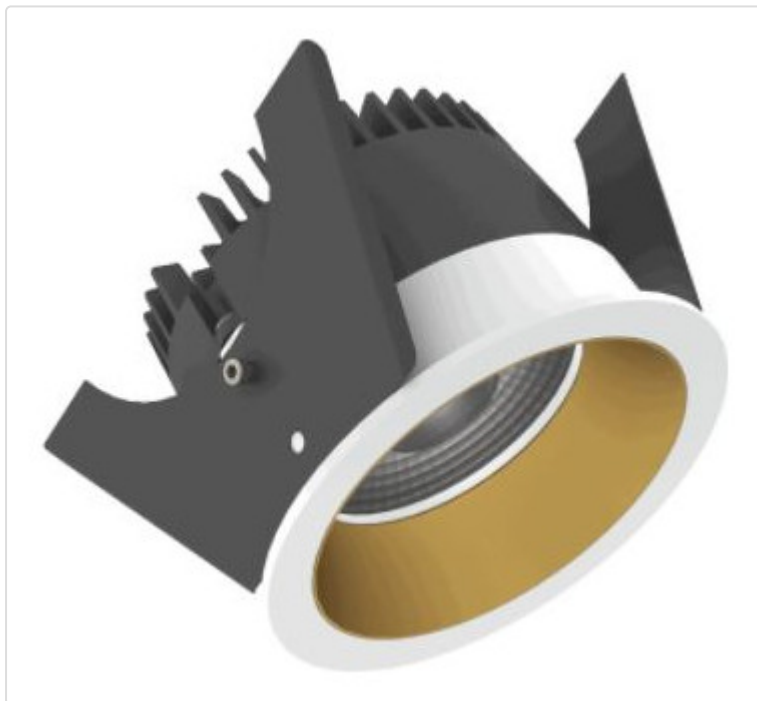

LED Einbauleuchte, rund starr, Strada 75 LV weiss/gold 14W 80° 2700K CRI97  
855A03614M02

## BESCHREIBUNG

LED Einbauleuchte für dekorative Beleuchtung. Gleichmäßige Ausleuchtung durch Linse, Reflektor oder Diffusor. Gehäuse aus Druckguss-Aluminium, mit CS Federn. Farbtoleranz 3 SDCM. Lichtstromrückgang L90/B10 nach mehr als 60.000h bei ta 25°C. Schutzart IP44 für geschlossene Deckensysteme. Weitere Produktkonfigurationen auf Anfrage. 7 Jahre Garantie.

### ETIM 8.0: Downlight/Strahler/Flutlicht (EC001744)

Geeignet für Anbaumontage	Nein
Geeignet für Einbaumontage	Ja
Geeignet für Wandmontage	Nein
Geeignet für Pendelaufhängung	Nein
Geeignet für Deckenmontage	Ja
Geeignet für Traversenmontage	Nein
Geeignet für Podest-/Bodenmontage	Nein
Geeignet für Stromschienenmontage	Nein
Geeignet für Klemmmontage	Nein
Geeignet für Seilsystem	Nein
Verstellbarkeit	nicht verstellbar
Mit Bewegungsmelder	Nein
Mit Lichtsensor	Nein
Leuchtmittel	LED austauschbar
Mit Leuchtmittel	Ja
Geeignet für Leuchtmittelanzahl	1
Fassung	ohne
Werkstoff des Gehäuses	Aluminium
Oberflächenschutz	pulverbeschichtet
Gehäusefarbe	mehrfarbig
Werkstoff der Abdeckung	Kunststoff opal
Oberfläche gebürstet	Nein