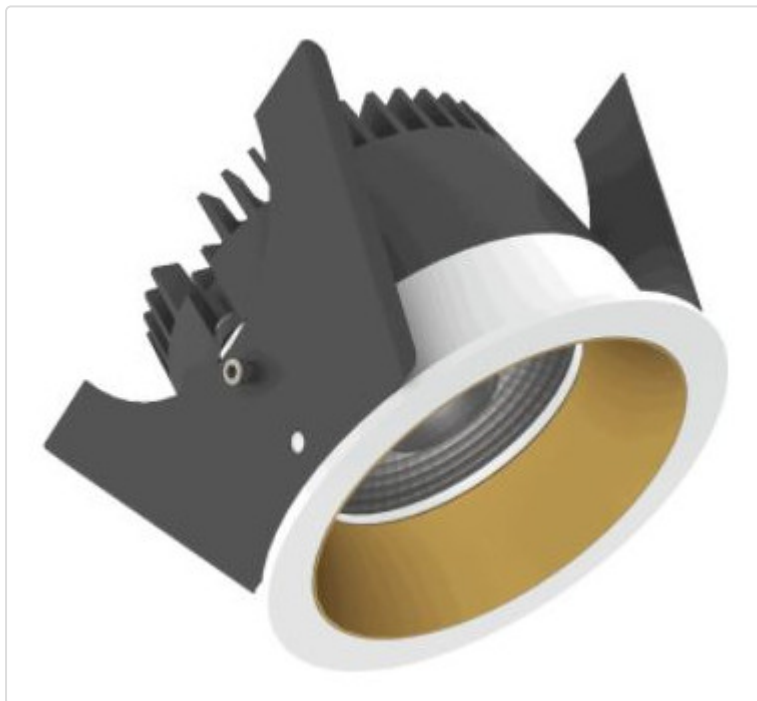

LED Einbauleuchte, rund starr, Strada 75 LV 1-10V weiss/gold 14W 80° 2700K CRI97
855A03614V02

STAMMDATEN

Artikel-Typ	Produkt
GTIN	8716197073636
Type / Modell	Strada 75 LV
Einheit Inhalt	Stück
Einheit Bestellung	Stück
Inhaltsmenge	1 Stück
Preisbezugsmenge	1
Mindestbestellmenge	1 Stück
Bestellschritt	1 Stück
Ursprungsland	nl
Zolltarifnummer	94051190

LOGISTISCHE DATEN (INKL. GRUNDVERPACKUNG)

Gewicht	0.32 kg
---------	---------

BESCHREIBUNG

LED Einbauleuchte für dekorative Beleuchtung. Gleichmäßige Ausleuchtung durch Linse, Reflektor oder Diffusor. Gehäuse aus Druckguss-Aluminium, mit CS Federn. Farbtoleranz 3 SDCM. Lichtstromrückgang L90/B10 nach mehr als 60.000h bei ta 25°C. Schutzart IP44 für geschlossene Deckensysteme. Weitere Produktkonfigurationen auf Anfrage. 7 Jahre Garantie.

MERKMALE

ETIM 8.0: Downlight/Strahler/Flutlicht (EC001744)

Geeignet für Anbaumontage	Nein
Geeignet für Einbaumontage	Ja
Geeignet für Wandmontage	Nein
Geeignet für Pendelaufhängung	Nein
Geeignet für Deckenmontage	Ja
Geeignet für Traversenmontage	Nein
Geeignet für Podest-/Bodenmontage	Nein
Geeignet für Stromschienenmontage	Nein
Geeignet für Klemmmontage	Nein
Geeignet für Seilsystem	Nein
Verstellbarkeit	nicht verstellbar
Mit Bewegungsmelder	Nein
Mit Lichtsensor	Nein
Leuchtmittel	LED austauschbar
Mit Leuchtmittel	Ja
Geeignet für Leuchtmittellanzahl	1
Fassung	ohne
Werkstoff des Gehäuses	Aluminium
Oberflächenschutz	pulverbeschichtet
Gehäusefarbe	mehrfarbig
Werkstoff der Abdeckung	Kunststoff opal
Oberfläche gebürstet	Nein