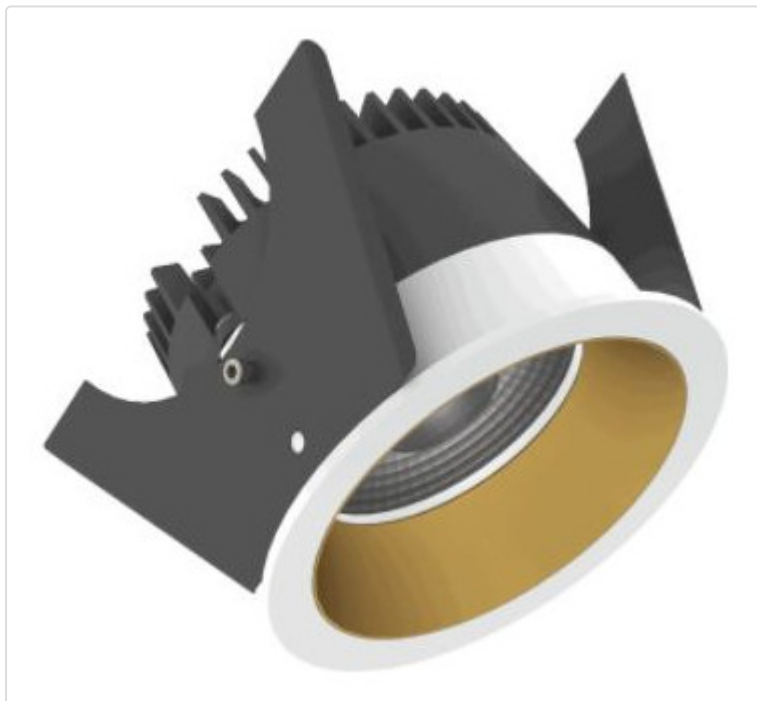

LED Einbauleuchte, rund starr, Strada 75 LV DALI weiss/kupfer 14W 24° 2700K CRI97
855A03644B02

STAMMDATEN

Artikel-Typ	Produkt
GTIN	8716197080962
Type / Modell	Strada 75 LV
Einheit Inhalt	Stück
Einheit Bestellung	Stück
Inhaltsmenge	1 Stück
Preisbezugsmenge	1
Mindestbestellmenge	1 Stück
Bestellschritt	1 Stück
Ursprungsland	nl
Zolltarifnummer	94051190

LOGISTISCHE DATEN (INKL. GRUNDVERPACKUNG)

Gewicht	0.32 kg
---------	---------

BESCHREIBUNG

LED Einbauleuchte für dekorative Beleuchtung. Gleichmäßige Ausleuchtung durch Linse, Reflektor oder Diffusor. Gehäuse aus Druckguss-Aluminium, mit CS Federn. Farbtoleranz 3 SDCM. Lichtstromrückgang L90/B10 nach mehr als 60.000h bei ta 25°C. Schutzart IP44 für geschlossene Deckensysteme. Weitere Produktkonfigurationen auf Anfrage. 7 Jahre Garantie.

MERKMALE

ETIM 8.0: Downlight/Strahler/Flutlicht (EC001744)

Geeignet für Anbaumontage	Nein
Geeignet für Einbaumontage	Ja
Geeignet für Wandmontage	Nein
Geeignet für Pendelaufhängung	Nein
Geeignet für Deckenmontage	Ja
Geeignet für Traversenmontage	Nein
Geeignet für Podest-/Bodenmontage	Nein
Geeignet für Stromschienenmontage	Nein
Geeignet für Klemmmontage	Nein
Geeignet für Seilsystem	Nein
Verstellbarkeit	nicht verstellbar
Mit Bewegungsmelder	Nein
Mit Lichtsensor	Nein
Leuchtmittel	LED austauschbar
Mit Leuchtmittel	Ja
Geeignet für Leuchtmittellanzahl	1
Fassung	ohne
Werkstoff des Gehäuses	Aluminium
Oberflächenschutz	pulverbeschichtet
Gehäusefarbe	mehrfarbig
Werkstoff der Abdeckung	Kunststoff transparent
Oberfläche gebürstet	Nein