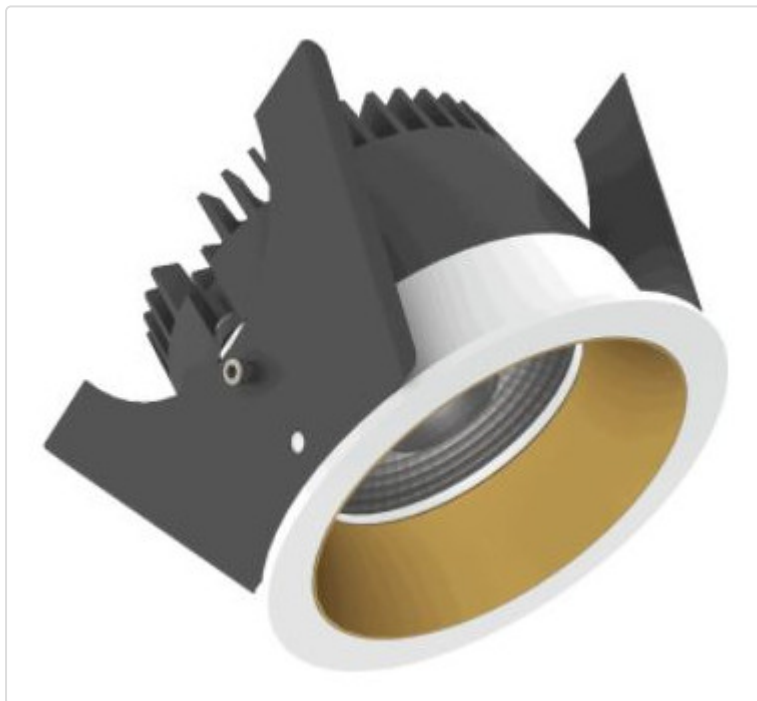

LED Einbauleuchte, rund starr, Strada 75 LV BLE weiss/kupfer 14W 24° 2700K CRI97
855A03644C02

STAMMDATEN

Artikel-Typ	Produkt
GTIN	8716197080979
Type / Modell	Strada 75 LV
Einheit Inhalt	Stück
Einheit Bestellung	Stück
Inhaltsmenge	1 Stück
Preisbezugsmenge	1
Mindestbestellmenge	1 Stück
Bestellschritt	1 Stück
Ursprungsland	nl
Zolltarifnummer	94051190

LOGISTISCHE DATEN (INKL. GRUNDVERPACKUNG)

Gewicht	0.32 kg
---------	---------

BESCHREIBUNG

LED Einbauleuchte für dekorative Beleuchtung. Gleichmäßige Ausleuchtung durch Linse, Reflektor oder Diffusor. Gehäuse aus Druckguss-Aluminium, mit CS Federn. Farbtoleranz 3 SDCM. Lichtstromrückgang L90/B10 nach mehr als 60.000h bei ta 25°C. Schutzart IP44 für geschlossene Deckensysteme. Weitere Produktkonfigurationen auf Anfrage. 7 Jahre Garantie.

MERKMALE

ETIM 8.0: Downlight/Strahler/Flutlicht (EC001744)

Geeignet für Anbaumontage	Nein
Geeignet für Einbaumontage	Ja
Geeignet für Wandmontage	Nein
Geeignet für Pendelaufhängung	Nein
Geeignet für Deckenmontage	Ja
Geeignet für Traversenmontage	Nein
Geeignet für Podest-/Bodenmontage	Nein
Geeignet für Stromschienenmontage	Nein
Geeignet für Klemmmontage	Nein
Geeignet für Seilsystem	Nein
Verstellbarkeit	nicht verstellbar
Mit Bewegungsmelder	Nein
Mit Lichtsensor	Nein
Leuchtmittel	LED austauschbar
Mit Leuchtmittel	Ja
Geeignet für Leuchtmittelanzahl	1
Fassung	ohne
Werkstoff des Gehäuses	Aluminium
Oberflächenschutz	pulverbeschichtet
Gehäusefarbe	mehrfarbig
Werkstoff der Abdeckung	Kunststoff transparent
Oberfläche gebürstet	Nein