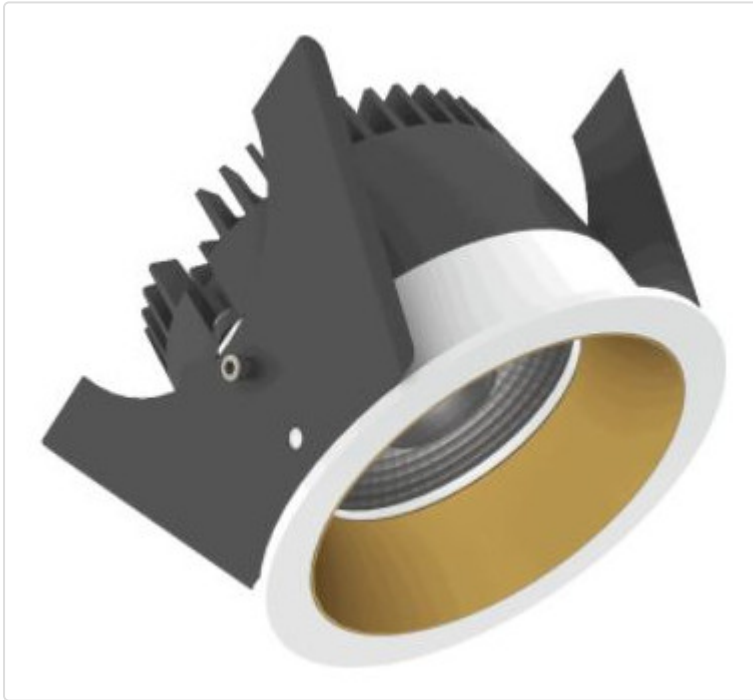

LED Einbauleuchte, rund starr, Strada 75 LV DALI weiss/kupfer 14W 60° 2700K CRI97
855A03644E02

STAMMDATEN

Artikel-Typ	Produkt
GTIN	8716197080993
Type / Modell	Strada 75 LV
Einheit Inhalt	Stück
Einheit Bestellung	Stück
Inhaltsmenge	1 Stück
Preisbezugsmenge	1
Mindestbestellmenge	1 Stück
Bestellschritt	1 Stück
Ursprungsland	nl
Zolltarifnummer	94051190

LOGISTISCHE DATEN (INKL. GRUNDVERPACKUNG)

Gewicht	0.32 kg
---------	---------

BESCHREIBUNG

LED Einbauleuchte für dekorative Beleuchtung. Gleichmäßige Ausleuchtung durch Linse, Reflektor oder Diffusor. Gehäuse aus Druckguss-Aluminium, mit CS Federn. Farbtoleranz 3 SDCM. Lichtstromrückgang L90/B10 nach mehr als 60.000h bei ta 25°C. Schutzart IP44 für geschlossene Deckensysteme. Weitere Produktkonfigurationen auf Anfrage. 7 Jahre Garantie.

MERKMALE

ETIM 8.0: Downlight/Strahler/Flutlicht (EC001744)

Geeignet für Anbaumontage	Nein
Geeignet für Einbaumontage	Ja
Geeignet für Wandmontage	Nein
Geeignet für Pendelaufhängung	Nein
Geeignet für Deckenmontage	Ja
Geeignet für Traversenmontage	Nein
Geeignet für Podest-/Bodenmontage	Nein
Geeignet für Stromschienenmontage	Nein
Geeignet für Klemmmontage	Nein
Geeignet für Seilsystem	Nein
Verstellbarkeit	nicht verstellbar
Mit Bewegungsmelder	Nein
Mit Lichtsensor	Nein
Leuchtmittel	LED austauschbar
Mit Leuchtmittel	Ja
Geeignet für Leuchtmittelanzahl	1
Fassung	ohne
Werkstoff des Gehäuses	Aluminium
Oberflächenschutz	pulverbeschichtet
Gehäusefarbe	mehrfarbig
Werkstoff der Abdeckung	Kunststoff transparent
Oberfläche gebürstet	Nein