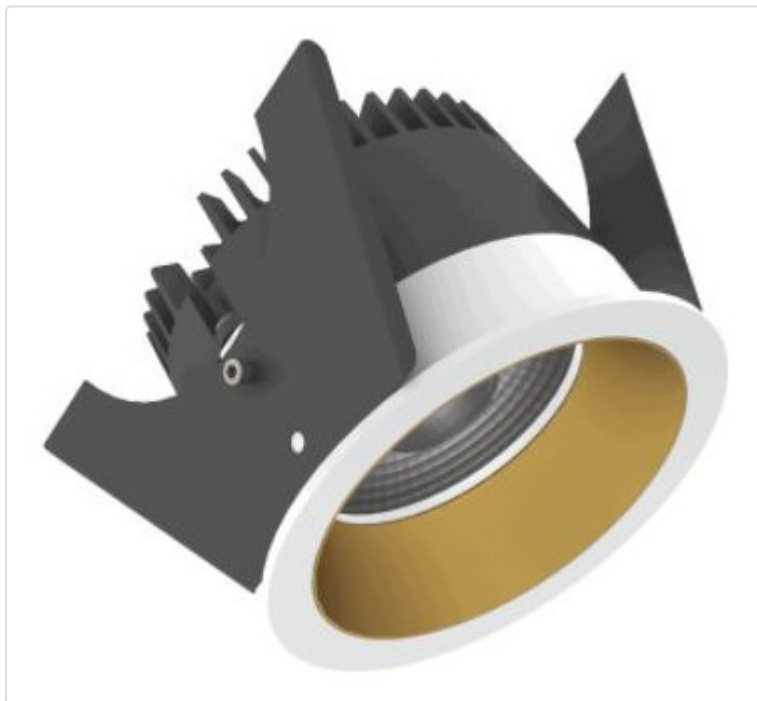

LED Einbauleuchte, rund starr, Strada 75 LV BLE weiss/kupfer 14W 60° 2700K CRI97
855A03644F02

STAMMDATEN

Artikel-Typ	Produkt
GTIN	8716197081006
Type / Modell	Strada 75 LV
Einheit Inhalt	Stück
Einheit Bestellung	Stück
Inhaltsmenge	1 Stück
Preisbezugsmenge	1
Mindestbestellmenge	1 Stück
Bestellschritt	1 Stück
Ursprungsland	nl
Zolltarifnummer	94051190

LOGISTISCHE DATEN (INKL. GRUNDVERPACKUNG)

Gewicht	0.32 kg
---------	---------

BESCHREIBUNG

LED Einbauleuchte für dekorative Beleuchtung. Gleichmäßige Ausleuchtung durch Linse, Reflektor oder Diffusor. Gehäuse aus Druckguss-Aluminium, mit CS Federn. Farbtoleranz 3 SDCM. Lichtstromrückgang L90/B10 nach mehr als 60.000h bei ta 25°C. Schutzart IP44 für geschlossene Deckensysteme. Weitere Produktkonfigurationen auf Anfrage. 7 Jahre Garantie.

MERKMALE

ETIM 8.0: Downlight/Strahler/Flutlicht (EC001744)

Geeignet für Anbaumontage	Nein
Geeignet für Einbaumontage	Ja
Geeignet für Wandmontage	Nein
Geeignet für Pendelaufhängung	Nein
Geeignet für Deckenmontage	Ja
Geeignet für Traversenmontage	Nein
Geeignet für Podest-/Bodenmontage	Nein
Geeignet für Stromschienenmontage	Nein
Geeignet für Klemmmontage	Nein
Geeignet für Seilsystem	Nein
Verstellbarkeit	nicht verstellbar
Mit Bewegungsmelder	Nein
Mit Lichtsensor	Nein
Leuchtmittel	LED austauschbar
Mit Leuchtmittel	Ja
Geeignet für Leuchtmittelanzahl	1
Fassung	ohne
Werkstoff des Gehäuses	Aluminium
Oberflächenschutz	pulverbeschichtet
Gehäusefarbe	mehrfarbig
Werkstoff der Abdeckung	Kunststoff transparent
Oberfläche gebürstet	Nein