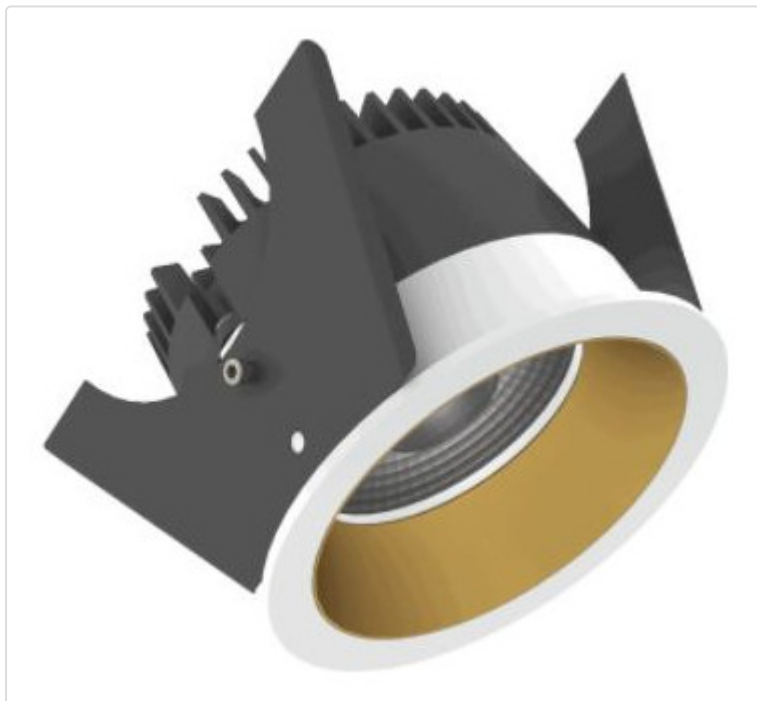

LED Einbauleuchte, rund starr, Strada 75 LV DALI weiss/kupfer 14W 80° 2700K CRI97
855A03644H02

STAMMDATEN

Artikel-Typ	Produkt
GTIN	8716197081020
Type / Modell	Strada 75 LV
Einheit Inhalt	Stück
Einheit Bestellung	Stück
Inhaltsmenge	1 Stück
Preisbezugsmenge	1
Mindestbestellmenge	1 Stück
Bestellschritt	1 Stück
Ursprungsland	nl
Zolltarifnummer	94051190

LOGISTISCHE DATEN (INKL. GRUNDVERPACKUNG)

Gewicht	0.32 kg
---------	---------

BESCHREIBUNG

LED Einbauleuchte für dekorative Beleuchtung. Gleichmäßige Ausleuchtung durch Linse, Reflektor oder Diffusor. Gehäuse aus Druckguss-Aluminium, mit CS Federn. Farbtoleranz 3 SDCM. Lichtstromrückgang L90/B10 nach mehr als 60.000h bei ta 25°C. Schutzart IP44 für geschlossene Deckensysteme. Weitere Produktkonfigurationen auf Anfrage. 7 Jahre Garantie.

MERKMALE

ETIM 8.0: Downlight/Strahler/Flutlicht (EC001744)

Geeignet für Anbaumontage	Nein
Geeignet für Einbaumontage	Ja
Geeignet für Wandmontage	Nein
Geeignet für Pendelaufhängung	Nein
Geeignet für Deckenmontage	Ja
Geeignet für Traversenmontage	Nein
Geeignet für Podest-/Bodenmontage	Nein
Geeignet für Stromschienenmontage	Nein
Geeignet für Klemmmontage	Nein
Geeignet für Seilsystem	Nein
Verstellbarkeit	nicht verstellbar
Mit Bewegungsmelder	Nein
Mit Lichtsensor	Nein
Leuchtmittel	LED austauschbar
Mit Leuchtmittel	Ja
Geeignet für Leuchtmittelanzahl	1
Fassung	ohne
Werkstoff des Gehäuses	Aluminium
Oberflächenschutz	pulverbeschichtet
Gehäusefarbe	mehrfarbig
Werkstoff der Abdeckung	Kunststoff opal
Oberfläche gebürstet	Nein