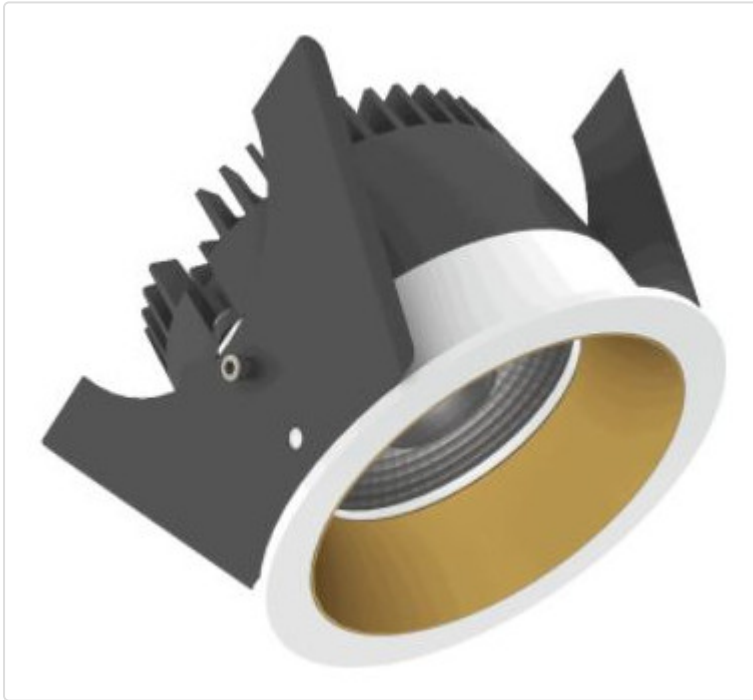

LED Einbauleuchte, rund starr, Strada 75 LV BLE weiss/kupfer 14W 80° 2700K CRI97  
855A03644J02

## BESCHREIBUNG

LED Einbauleuchte für dekorative Beleuchtung. Gleichmäßige Ausleuchtung durch Linse, Reflektor oder Diffusor. Gehäuse aus Druckguss-Aluminium, mit CS Federn. Farbtoleranz 3 SDCM. Lichtstromrückgang L90/B10 nach mehr als 60.000h bei ta 25°C. Schutzart IP44 für geschlossene Deckensysteme. Weitere Produktkonfigurationen auf Anfrage. 7 Jahre Garantie.

### ETIM 8.0: Downlight/Strahler/Flutlicht (EC001744)

Geeignet für Anbaumontage	Nein
Geeignet für Einbaumontage	Ja
Geeignet für Wandmontage	Nein
Geeignet für Pendelaufhängung	Nein
Geeignet für Deckenmontage	Ja
Geeignet für Traversenmontage	Nein
Geeignet für Podest-/Bodenmontage	Nein
Geeignet für Stromschienenmontage	Nein
Geeignet für Klemmmontage	Nein
Geeignet für Seilsystem	Nein
Verstellbarkeit	nicht verstellbar
Mit Bewegungsmelder	Nein
Mit Lichtsensor	Nein
Leuchtmittel	LED austauschbar
Mit Leuchtmittel	Ja
Geeignet für Leuchtmittelanzahl	1
Fassung	ohne
Werkstoff des Gehäuses	Aluminium
Oberflächenschutz	pulverbeschichtet
Gehäusefarbe	mehrfarbig
Werkstoff der Abdeckung	Kunststoff opal
Oberfläche gebürstet	Nein