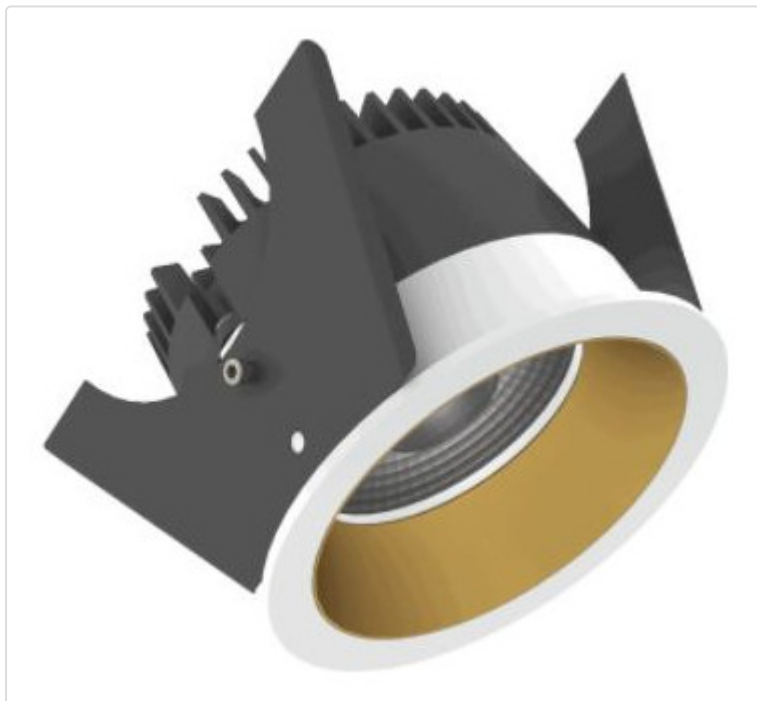

LED Einbauleuchte, rund starr, Strada 75 LV weiss/kupfer 14W 24° 2700K CRI97
855A03644K02

STAMMDATEN

Artikel-Typ	Produkt
GTIN	8716197081044
Type / Modell	Strada 75 LV
Einheit Inhalt	Stück
Einheit Bestellung	Stück
Inhaltsmenge	1 Stück
Preisbezugsmenge	1
Mindestbestellmenge	1 Stück
Bestellschritt	1 Stück
Ursprungsland	nl
Zolltarifnummer	94051190

LOGISTISCHE DATEN (INKL. GRUNDVERPACKUNG)

Gewicht	0.32 kg
---------	---------

BESCHREIBUNG

LED Einbauleuchte für dekorative Beleuchtung. Gleichmäßige Ausleuchtung durch Linse, Reflektor oder Diffusor. Gehäuse aus Druckguss-Aluminium, mit CS Federn. Farbtoleranz 3 SDCM. Lichtstromrückgang L90/B10 nach mehr als 60.000h bei ta 25°C. Schutzart IP44 für geschlossene Deckensysteme. Weitere Produktkonfigurationen auf Anfrage. 7 Jahre Garantie.

MERKMALE

ETIM 8.0: Downlight/Strahler/Flutlicht (EC001744)

Geeignet für Anbaumontage	Nein
Geeignet für Einbaumontage	Ja
Geeignet für Wandmontage	Nein
Geeignet für Pendelaufhängung	Nein
Geeignet für Deckenmontage	Ja
Geeignet für Traversenmontage	Nein
Geeignet für Podest-/Bodenmontage	Nein
Geeignet für Stromschienenmontage	Nein
Geeignet für Klemmmontage	Nein
Geeignet für Seilsystem	Nein
Verstellbarkeit	nicht verstellbar
Mit Bewegungsmelder	Nein
Mit Lichtsensor	Nein
Leuchtmittel	LED austauschbar
Mit Leuchtmittel	Ja
Geeignet für Leuchtmittellanzahl	1
Fassung	ohne
Werkstoff des Gehäuses	Aluminium
Oberflächenschutz	pulverbeschichtet
Gehäusefarbe	mehrfarbig
Werkstoff der Abdeckung	Kunststoff transparent
Oberfläche gebürstet	Nein