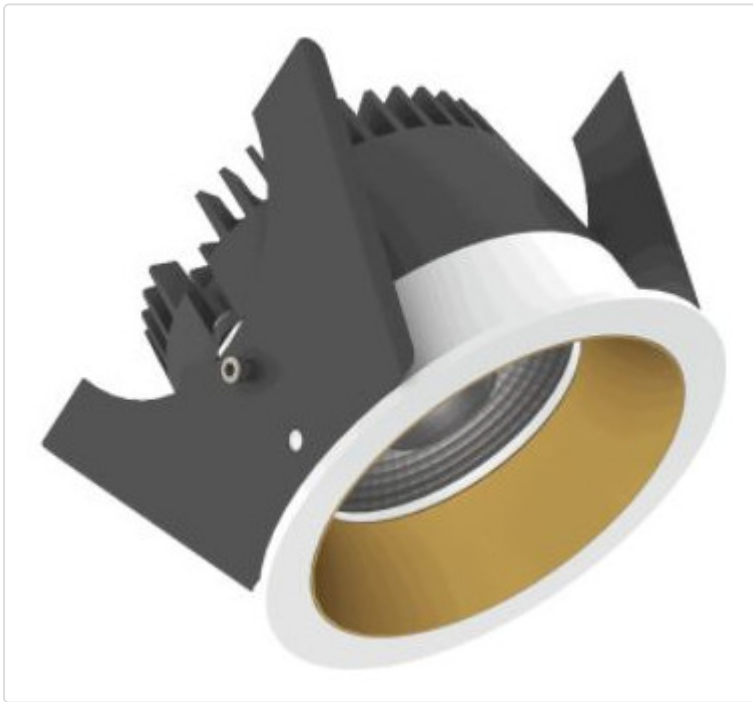

LED Einbauleuchte, rund starr, Strada 75 LV weiss/kupfer 14W 60° 2700K CRI97
855A03644L02

STAMMDATEN

Artikel-Typ	Produkt
GTIN	8716197081051
Type / Modell	Strada 75 LV
Einheit Inhalt	Stück
Einheit Bestellung	Stück
Inhaltsmenge	1 Stück
Preisbezugsmenge	1
Mindestbestellmenge	1 Stück
Bestellschritt	1 Stück
Ursprungsland	nl
Zolltarifnummer	94051190

LOGISTISCHE DATEN (INKL. GRUNDVERPACKUNG)

Gewicht	0.32 kg
---------	---------

BESCHREIBUNG

LED Einbauleuchte für dekorative Beleuchtung. Gleichmäßige Ausleuchtung durch Linse, Reflektor oder Diffusor. Gehäuse aus Druckguss-Aluminium, mit CS Federn. Farbtoleranz 3 SDCM. Lichtstromrückgang L90/B10 nach mehr als 60.000h bei ta 25°C. Schutzart IP44 für geschlossene Deckensysteme. Weitere Produktkonfigurationen auf Anfrage. 7 Jahre Garantie.

MERKMALE

ETIM 8.0: Downlight/Strahler/Flutlicht (EC001744)

Geeignet für Anbaumontage	Nein
Geeignet für Einbaumontage	Ja
Geeignet für Wandmontage	Nein
Geeignet für Pendelaufhängung	Nein
Geeignet für Deckenmontage	Ja
Geeignet für Traversenmontage	Nein
Geeignet für Podest-/Bodenmontage	Nein
Geeignet für Stromschienenmontage	Nein
Geeignet für Klemmmontage	Nein
Geeignet für Seilsystem	Nein
Verstellbarkeit	nicht verstellbar
Mit Bewegungsmelder	Nein
Mit Lichtsensor	Nein
Leuchtmittel	LED austauschbar
Mit Leuchtmittel	Ja
Geeignet für Leuchtmittelanzahl	1
Fassung	ohne
Werkstoff des Gehäuses	Aluminium
Oberflächenschutz	pulverbeschichtet
Gehäusefarbe	mehrfarbig
Werkstoff der Abdeckung	Kunststoff transparent
Oberfläche gebürstet	Nein