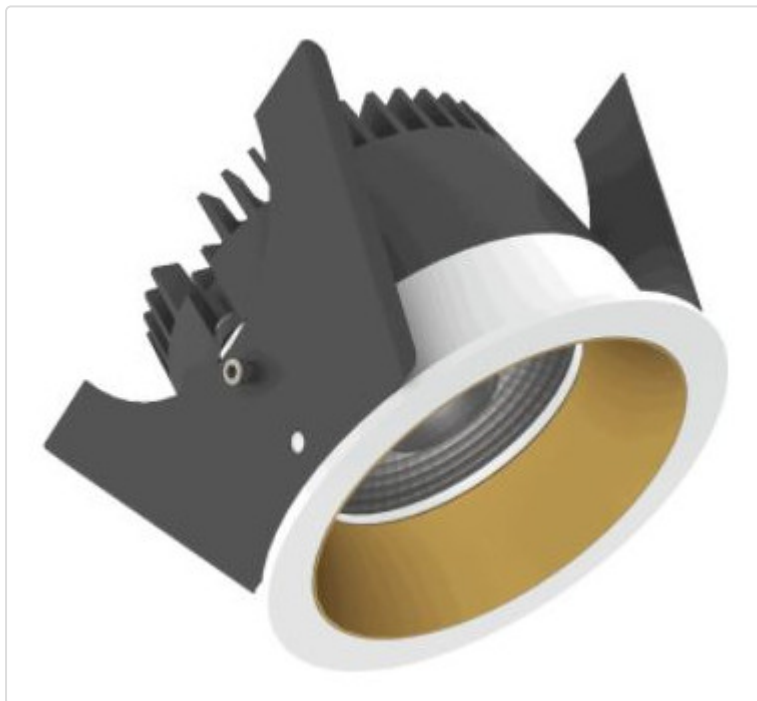

LED Einbauleuchte, rund starr, Strada 75 LV weiss/kupfer 14W 80° 2700K CRI97
855A03644M02

STAMMDATEN

| | |
|---------------------|---------------|
| Artikel-Typ | Produkt |
| GTIN | 8716197081068 |
| Type / Modell | Strada 75 LV |
| Einheit Inhalt | Stück |
| Einheit Bestellung | Stück |
| Inhaltsmenge | 1 Stück |
| Preisbezugsmenge | 1 |
| Mindestbestellmenge | 1 Stück |
| Bestellschritt | 1 Stück |
| Ursprungsland | nl |
| Zolltarifnummer | 94051190 |

LOGISTISCHE DATEN (INKL. GRUNDVERPACKUNG)

| | |
|---------|---------|
| Gewicht | 0.32 kg |
|---------|---------|

BESCHREIBUNG

LED Einbauleuchte für dekorative Beleuchtung. Gleichmäßige Ausleuchtung durch Linse, Reflektor oder Diffusor. Gehäuse aus Druckguss-Aluminium, mit CS Federn. Farbtoleranz 3 SDCM. Lichtstromrückgang L90/B10 nach mehr als 60.000h bei ta 25°C. Schutzart IP44 für geschlossene Deckensysteme. Weitere Produktkonfigurationen auf Anfrage. 7 Jahre Garantie.

MERKMALE

ETIM 8.0: Downlight/Strahler/Flutlicht (EC001744)

| | |
|-----------------------------------|-------------------|
| Geeignet für Anbaumontage | Nein |
| Geeignet für Einbaumontage | Ja |
| Geeignet für Wandmontage | Nein |
| Geeignet für Pendelaufhängung | Nein |
| Geeignet für Deckenmontage | Ja |
| Geeignet für Traversenmontage | Nein |
| Geeignet für Podest-/Bodenmontage | Nein |
| Geeignet für Stromschienenmontage | Nein |
| Geeignet für Klemmmontage | Nein |
| Geeignet für Seilsystem | Nein |
| Verstellbarkeit | nicht verstellbar |
| Mit Bewegungsmelder | Nein |
| Mit Lichtsensor | Nein |
| Leuchtmittel | LED austauschbar |
| Mit Leuchtmittel | Ja |
| Geeignet für Leuchtmittelanzahl | 1 |
| Fassung | ohne |
| Werkstoff des Gehäuses | Aluminium |
| Oberflächenschutz | pulverbeschichtet |
| Gehäusefarbe | mehrfarbig |
| Werkstoff der Abdeckung | Kunststoff opal |
| Oberfläche gebürstet | Nein |