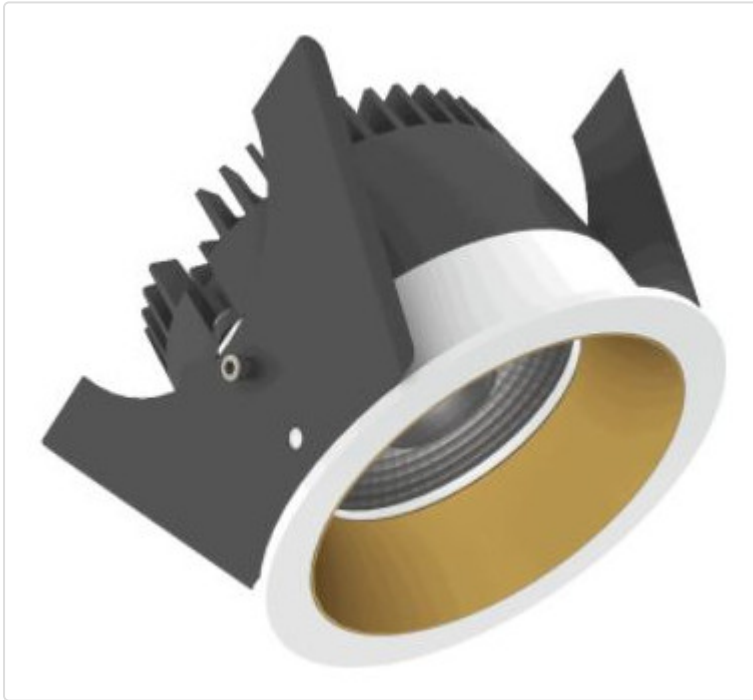

LED Einbauleuchte, rund starr, Strada 75 LV 1-10V weiss/kupfer 14W 24° 2700K CRI97
855A03644T02

STAMMDATEN

Artikel-Typ	Produkt
GTIN	8716197073797
Type / Modell	Strada 75 LV
Einheit Inhalt	Stück
Einheit Bestellung	Stück
Inhaltsmenge	1 Stück
Preisbezugsmenge	1
Mindestbestellmenge	1 Stück
Bestellschritt	1 Stück
Ursprungsland	nl
Zolltarifnummer	94051190

LOGISTISCHE DATEN (INKL. GRUNDVERPACKUNG)

Gewicht	0.32 kg
---------	---------

BESCHREIBUNG

LED Einbauleuchte für dekorative Beleuchtung. Gleichmäßige Ausleuchtung durch Linse, Reflektor oder Diffusor. Gehäuse aus Druckguss-Aluminium, mit CS Federn. Farbtoleranz 3 SDCM. Lichtstromrückgang L90/B10 nach mehr als 60.000h bei ta 25°C. Schutzart IP44 für geschlossene Deckensysteme. Weitere Produktkonfigurationen auf Anfrage. 7 Jahre Garantie.

MERKMALE

ETIM 8.0: Downlight/Strahler/Flutlicht (EC001744)

Geeignet für Anbaumontage	Nein
Geeignet für Einbaumontage	Ja
Geeignet für Wandmontage	Nein
Geeignet für Pendelaufhängung	Nein
Geeignet für Deckenmontage	Ja
Geeignet für Traversenmontage	Nein
Geeignet für Podest-/Bodenmontage	Nein
Geeignet für Stromschienenmontage	Nein
Geeignet für Klemmmontage	Nein
Geeignet für Seilsystem	Nein
Verstellbarkeit	nicht verstellbar
Mit Bewegungsmelder	Nein
Mit Lichtsensor	Nein
Leuchtmittel	LED austauschbar
Mit Leuchtmittel	Ja
Geeignet für Leuchtmittelanzahl	1
Fassung	ohne
Werkstoff des Gehäuses	Aluminium
Oberflächenschutz	pulverbeschichtet
Gehäusefarbe	mehrfarbig
Werkstoff der Abdeckung	Kunststoff transparent
Oberfläche gebürstet	Nein